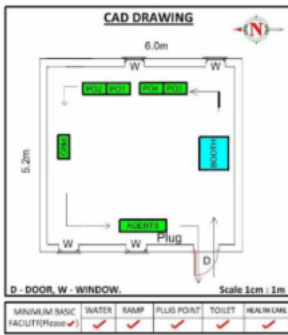

নির্বাচক নিবন্ধন আধিকারিকের স্বাক্ষর

Nazri Naksha

Google Map View

Polling Station Building Front View

Polling Station Front View

Cad View

Key MAP View

বিধানসভা নির্বাচনক্ষেত্রের নং, নাম : 121-হাড়ায়া
ভাগ নং, নাম : 1-চট্টলপল্লী