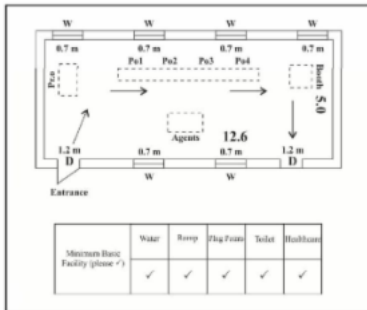

নির্বাচক নিবন্ধন আধিকারিকের স্বাক্ষর

Nazri Naksha

Google Map View

Polling Station Building Front View

Polling Station Front View

Cad View

Key MAP View

বিধানসভা নির্বাচনক্ষেত্রের নং, নাম : 121-হাড়াইয়া  
ভাগ নং, নাম : 1-পূর্বপাড়া