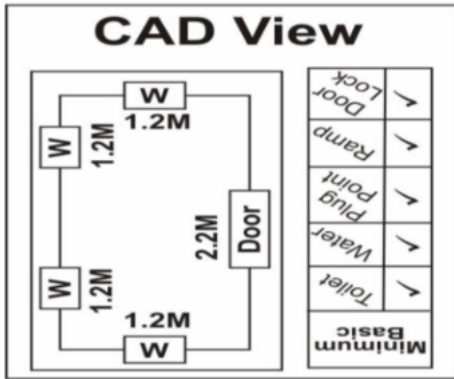

নির্বাচক নিবন্ধন আধিকারিকের স্বাক্ষর

Nazri Naksha

Google Map View

Polling Station Building Front View

Polling Station Front View

Cad View

Key MAP View

1 নাম : মোঃ হাবিবুর রহমান পিতার নাম: মোঃ হামিদুল গাজী বাড়ির নং : n0191 বয়স : 47 লিঙ্গ : পুরুষ	KJM1464403 ফটো উপলব্ধ	2 নাম : মুছা আলি গাজী পিতার নাম: কওমার আলি গাজী বাড়ির নং : n0206 বয়স : 37 লিঙ্গ : পুরুষ	KJM3560711 ফটো উপলব্ধ	3 নাম : বিলকিস পারভিন স্বামীর নাম: মোঃ হাবিবুর রহমান বাড়ির নং : নং 191 বয়স : 32 লিঙ্গ : মহিলা	RXT1342377 ফটো উপলব্ধ
4 নাম : মোঃ শফিকুল ইসলাম গাজী পিতার নাম: রওসন আলি গাজী বাড়ির নং : n0191 বয়স : 56 লিঙ্গ : পুরুষ	RXT2248417 ফটো উপলব্ধ	5 নাম : মিরাজ আলি পিতার নাম: খায়ের আলি বাড়ির নং : এন0153 বয়স : 28 লিঙ্গ : পুরুষ	RXT1864313 ফটো উপলব্ধ	6 নাম : নাসিমা বেগম গাজী স্বামীর নাম: মোঃ শফিকুল ইসলাম গাজী বাড়ির নং : n0191 বয়স : 51 লিঙ্গ : মহিলা	RXT2222248 ফটো উপলব্ধ
7 নাম : রবিউল গাজী পিতার নাম: শাকের আলী গাজী বাড়ির নং : এন0২০১ বয়স : 31 লিঙ্গ : পুরুষ	RXT1255306 ফটো উপলব্ধ	8 নাম : পারভীন সুলতানা স্বামীর নাম: মোহাম্মদ ফিরোজুল ইসলাম বাড়ির নং : 0179 বয়স : 30 লিঙ্গ : মহিলা	RXT1383538 ফটো উপলব্ধ	9 নাম : সাইফুল আলি গাজী পিতার নাম: মোঃ হামিদুল গাজী বাড়ির নং : n0191 বয়স : 39 লিঙ্গ : পুরুষ	KJM3277381 ফটো উপলব্ধ
10 নাম : হেজবুল্লা গাজী পিতার নাম: হামিদুল গাজী বাড়ির নং : 191 বয়স : 30 লিঙ্গ : পুরুষ	RXT1383546 ফটো উপলব্ধ	11 নাম : মোঃ ফিরোজুল ইসলাম পিতার নাম: মোঃ আব্দুল রসিদ বাড়ির নং : n0179 বয়স : 38 লিঙ্গ : পুরুষ	KJM3463429 ফটো উপলব্ধ	12 নাম : রাবিয়া সুলতানা পিতার নাম: মোআলি আকবার বাড়ির নং : n0276 বয়স : 43 লিঙ্গ : মহিলা	KJM2955060 ফটো উপলব্ধ
13 নাম : লুতফার আলী পিতার নাম: ইদ্রীস আলী বাড়ির নং : n0146 বয়স : 40 লিঙ্গ : পুরুষ	RXT0462754 ফটো উপলব্ধ	14 নাম : আকলিমা খাতুন পিতার নাম: আজিজুল ইসলাম বাড়ির নং : n0167 বয়স : 30 লিঙ্গ : মহিলা	RXT1664077 ফটো উপলব্ধ	15 নাম : মোঃ ফরাদ উদ্দিন গাজী পিতার নাম: ইমান আলি গাজী বাড়ির নং : 0197 বয়স : 41 লিঙ্গ : পুরুষ	KJM3277332 ফটো উপলব্ধ
16 নাম : তাহমিনা বিবি স্বামীর নাম: মোঃ আরিজুল বাড়ির নং : n0167 বয়স : 53 লিঙ্গ : মহিলা	KJM3159670 ফটো উপলব্ধ	17 নাম : সাবেরা বিবি স্বামীর নাম: জিয়ারুল বাড়ির নং : n0148 বয়স : 47 লিঙ্গ : মহিলা	RXT2359933 ফটো উপলব্ধ	18 নাম : মোঃ আরিজুল পিতার নাম: আঃ রহিম বাড়ির নং : n0167 বয়স : 57 লিঙ্গ : পুরুষ	RXT2529444 ফটো উপলব্ধ
19 নাম : মঞ্জুরা বিবি স্বামীর নাম: মোঃ ফরাদ উদ্দিন গাজী বাড়ির নং : 0196 বয়স : 37 লিঙ্গ : মহিলা	RXT1027317 ফটো উপলব্ধ	20 নাম : মোঃ আসরাফুল আলি পিতার নাম: মোঃ আব্দুল কালাম বাড়ির নং : 0170 বয়স : 27 লিঙ্গ : পুরুষ	RXT1746502 ফটো উপলব্ধ	21 নাম : তরিকুল ইসলাম গাজী পিতার নাম: সাহিদুল গাজী বাড়ির নং : 0192 বয়স : 27 লিঙ্গ : পুরুষ	RXT1746510 ফটো উপলব্ধ
22 নাম : তরিকুল ইসলাম পিতার নাম: মালেক আলি বাড়ির নং : 0177 বয়স : 29 লিঙ্গ : পুরুষ	RXT1746536 ফটো উপলব্ধ	23 নাম : ছফুরা বিবি স্বামীর নাম: মোঃ রাহুল আমিন বাড়ির নং : 0168 বয়স : 36 লিঙ্গ : মহিলা	RXT1746601 ফটো উপলব্ধ	24 নাম : আসমাতারা খাতুন পিতার নাম: মোঃ সহিদুল গাজী বাড়ির নং : 0192 বয়স : 29 লিঙ্গ : মহিলা	RXT1746619 ফটো উপলব্ধ
25 নাম : সাহাবুদ্দিন আলি সর্দার পিতার নাম: সাহাজান আলি সর্দার বাড়ির নং : 0184 বয়স : 27 লিঙ্গ : পুরুষ	RXT1746569 ফটো উপলব্ধ	26 নাম : মোঃ মারুফ বিল্লা গাজী পিতার নাম: মোঃ রফিকুল গাজী বাড়ির নং : n0192 বয়স : 34 লিঙ্গ : পুরুষ	RXT1255314 ফটো উপলব্ধ	27 নাম : বাগবুল ইসলাম মন্ডল পিতার নাম: আব্দুর রাজ্জাক মন্ডল বাড়ির নং : n0164 বয়স : 35 লিঙ্গ : পুরুষ	RXT1027218 ফটো উপলব্ধ
28 নাম : লীয়াকাৎ আলী পিতার নাম: রোমজান আলি বাড়ির নং : n0146 বয়স : 60 লিঙ্গ : পুরুষ	RXT1894682 ফটো উপলব্ধ	29 নাম : আমিনা বিবি স্বামীর নাম: দ্বিজয়কান্ত আলি বাড়ির নং : n0146 বয়স : 38 লিঙ্গ : মহিলা	RXT1894708 ফটো উপলব্ধ	30 নাম : আব্দুল ছাগবাত পিতার নাম: লিয়াকাৎ বাড়ির নং : n0146 বয়স : 40 লিঙ্গ : পুরুষ	RXT0774497 ফটো উপলব্ধ