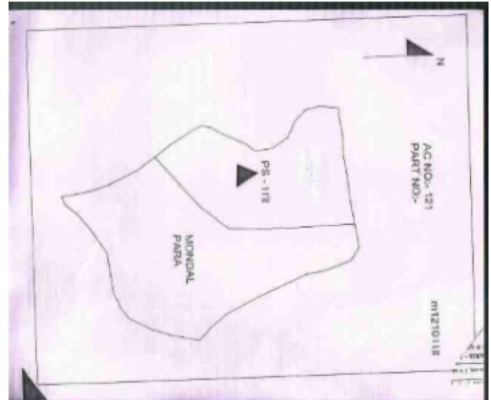

নির্বাচক নিবন্ধন আধিকারিকের স্বাক্ষর

Nazri Naksha

Google Map View

Polling Station Building Front View

Polling Station Front View

Cad View

Key MAP View

1 নাম : বৃন্দাবন প্রামাণিক পিতার নাম: গুরুদাস প্রামাণিক বাড়ির নং : n0094 বয়স : 58 লিঙ্গ : পুরুষ	RXT1027630 ফটো উপলব্ধ	2 নাম : অপর্ণাপ্রামাণিক স্বামীর নাম: বৃন্দাবন প্রামাণিক বাড়ির নং : n0095 বয়স : 51 লিঙ্গ : মহিলা	RXT0874644 ফটো উপলব্ধ	3 নাম : বনশ্রী প্রামাণিক পিতার নাম: বৃন্দাবন প্রামাণিক বাড়ির নং : এন0094 বয়স : 22 লিঙ্গ : মহিলা	RXT2541191 ফটো উপলব্ধ
4 নাম : মোঃ রবিউল ইসলাম পিতার নাম: আবদুল রউফ বাড়ির নং : এন0105 বয়স : 32 লিঙ্গ : পুরুষ	RXT2024743 ফটো উপলব্ধ	5 নাম : কাঞ্চন চ্যাটাঙ্গী স্বামীর নাম: বাপন চ্যাটাঙ্গী বাড়ির নং : n0104 বয়স : 29 লিঙ্গ : মহিলা	RXT1702828 ফটো উপলব্ধ	6 নাম : বাপন চ্যাটাঙ্গী পিতার নাম: জয়দেব চ্যাটাঙ্গী বাড়ির নং : 1 বয়স : 42 লিঙ্গ : পুরুষ	KJM3377371 ফটো উপলব্ধ
7 নাম : কম্পনা চ্যাটাঙ্গী স্বামীর নাম: জয়দেব চ্যাটাঙ্গী বাড়ির নং : n0001 বয়স : 61 লিঙ্গ : মহিলা	WB/13/092/399594 ফটো উপলব্ধ	8 নাম : জয়দেব চ্যাটাঙ্গী পিতার নাম: অমল্যরতন চ্যাটাঙ্গী বাড়ির নং : n0001 বয়স : 71 লিঙ্গ : পুরুষ	WB/13/092/399559 ফটো উপলব্ধ	9 নাম : গুরুদাস তরফদার পিতার নাম: গৌর চন্দ্র তরফদার বাড়ির নং : n0003 বয়স : 65 লিঙ্গ : পুরুষ	RXT2519346 ফটো উপলব্ধ
10 নাম : বিশাখা তরফদার স্বামীর নাম: হরিদাস তরফতার বাড়ির নং : n0003 বয়স : 59 লিঙ্গ : মহিলা	RXT2463628 ফটো উপলব্ধ	11 নাম : গৌরচন্দ্র তরফতার পিতার নাম: কালিপদ তরফতার বাড়ির নং : n0003 বয়স : 91 লিঙ্গ : পুরুষ	WB/13/092/399044 ফটো উপলব্ধ	12 নাম : প্রতিমা তরফদার স্বামীর নাম: গণেশ তরফদার বাড়ির নং : n0003 বয়স : 38 লিঙ্গ : মহিলা	RXT0774588 ফটো উপলব্ধ
13 নাম : গণেশ তরফতার পিতার নাম: গৌর তরফতার বাড়ির নং : n0003 বয়স : 58 লিঙ্গ : পুরুষ	KJM3159886 ফটো উপলব্ধ	14 নাম : রেখা তরফতার স্বামীর নাম: রাধাকান্ত তরফতার বাড়ির নং : 3 বয়স : 54 লিঙ্গ : মহিলা	KJM3376811 ফটো উপলব্ধ	15 নাম : রাধাকান্ত তরফতার পিতার নাম: গৌর তরফতার বাড়ির নং : 3 বয়স : 61 লিঙ্গ : পুরুষ	KJM1349661 ফটো উপলব্ধ
16 নাম : নমিতা তরফতার স্বামীর নাম: গুরুদাস তরফতার বাড়ির নং : n0003 বয়স : 57 লিঙ্গ : মহিলা	WB/13/092/399096 ফটো উপলব্ধ	17 নাম : সুরাজীৎ তরফদার পিতার নাম: হরিদাস তরফদার বাড়ির নং : n0003 বয়স : 39 লিঙ্গ : পুরুষ	KJM3277456 ফটো উপলব্ধ	18 নাম : শিমুলী রায় তরফদার স্বামীর নাম: সুরোজীৎ তরফদার বাড়ির নং : N0147 বয়স : 25 লিঙ্গ : মহিলা	RXT1842178 ফটো উপলব্ধ
19 নাম : নিরুপমা তরফদার পিতার নাম: গণেশ তরফদার বাড়ির নং : এন0031 বয়স : 22 লিঙ্গ : মহিলা	RXT2512465 ফটো উপলব্ধ	20 নাম : সুভাষ তরফদার পিতার নাম: গুরু দাস তরফদার বাড়ির নং : n0101 বয়স : 27 লিঙ্গ : পুরুষ	RXT1702794 ফটো উপলব্ধ	21 নাম : মধুমিতা প্রামাণিক স্বামীর নাম: লক্ষীকান্ত প্রামাণিক বাড়ির নং : n0105 বয়স : 32 লিঙ্গ : মহিলা	RXT1702836 ফটো উপলব্ধ
22 নাম : প্রীতম প্রামাণিক পিতার নাম: সুভাষ প্রামাণিক বাড়ির নং : নং ০০১৪ বয়স : 23 লিঙ্গ : পুরুষ	RXT2262236 ফটো উপলব্ধ	23 নাম : রামচন্দ্র প্রামাণিক পিতার নাম: শুকলাল প্রামাণিক বাড়ির নং : n007 বয়স : 66 লিঙ্গ : পুরুষ	RXT2362358 ফটো উপলব্ধ	24 নাম : দ্রৌপদী প্রামাণিক স্বামীর নাম: কানাই প্রামাণিক বাড়ির নং : n0014 বয়স : 67 লিঙ্গ : মহিলা	RXT2376523 ফটো উপলব্ধ
25 নাম : সুভাষ কুমার প্রামাণিক পিতার নাম: কানাই প্রামাণিক বাড়ির নং : n0014 বয়স : 51 লিঙ্গ : পুরুষ	RXT2377190 ফটো উপলব্ধ	26 নাম : সবিতা প্রামাণিক স্বামীর নাম: রামচন্দ্র প্রামাণিক বাড়ির নং : n0013 বয়স : 58 লিঙ্গ : মহিলা	RXT2139442 ফটো উপলব্ধ	27 নাম : শ্যামসুন্দর প্রামাণিক পিতার নাম: শুকলাল প্রামাণিক প্রামাণিক বাড়ির নং : n0013 বয়স : 64 লিঙ্গ : পুরুষ	RXT2221513 ফটো উপলব্ধ
28 নাম : শুভজিৎ প্রামাণিক পিতার নাম: শ্যামসুন্দর প্রামাণিক বাড়ির নং : n0102 বয়স : 27 লিঙ্গ : পুরুষ	RXT1702802 ফটো উপলব্ধ	29 নাম : আরোজিত প্রামাণিক পিতার নাম: গোবিন্দ প্রামাণিক বাড়ির নং : 19 বয়স : 35 লিঙ্গ : পুরুষ	RXT1133313 ফটো উপলব্ধ	30 নাম : সুরজিত প্রামাণিক পিতার নাম: গোবিন্দ প্রামাণিক বাড়ির নং : 19 বয়স : 40 লিঙ্গ : পুরুষ	RXT0774612 ফটো উপলব্ধ