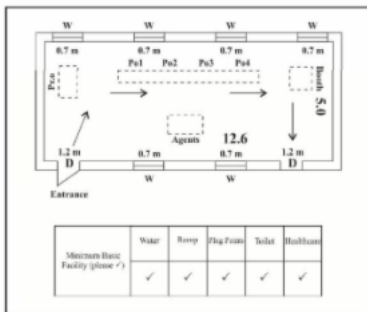

নির্বাচক নিবন্ধন আধিকারিকের স্বাক্ষর

Nazri Naksha

Google Map View

Polling Station Building Front View

Polling Station Front View

Cad View

Key MAP View

বিধানসভা নির্বাচনক্ষেত্রের নং, নাম : 121-হাড়ায়া  
ভাগ নং, নাম : 1-পশ্চিম পাড়া