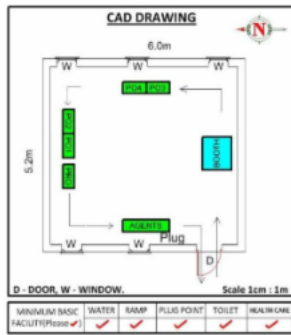

নির্বাচক নিবন্ধন আধিকারিকের স্বাক্ষর

Nazri Naksha

Google Map View

Polling Station Building Front View

Polling Station Front View

Cad View

Key MAP View

1 নাম : আফরোজা বিবি স্বামীর নাম: আসমত আলি বাড়ির নং : n0184 বয়স : 43 লিঙ্গ : মহিলা	RXT1257856 ফটো উপলব্ধ	2 নাম : আছমত আলি পিতার নাম: মনোছোব বাড়ির নং : n0184 বয়স : 57 লিঙ্গ : পুরুষ	WB/13/092/423427 ফটো উপলব্ধ	3 নাম : আরিফুল ইসলাম পিতার নাম: মনোছোব আলি বাড়ির নং : n0183 বয়স : 40 লিঙ্গ : পুরুষ	RXT0776468 ফটো উপলব্ধ
4 নাম : আকলিমা বিবি স্বামীর নাম: আরিফুল ইসলাম বাড়ির নং : n0183 বয়স : 41 লিঙ্গ : মহিলা	RXT0776591 ফটো উপলব্ধ	5 নাম : রমিচা বিবি স্বামীর নাম: মনোছোব আলি বাড়ির নং : n0183 বয়স : 77 লিঙ্গ : মহিলা	WB/13/092/423238 ফটো উপলব্ধ	6 নাম : মোসাঃ রেজিনা খাতুন (বিবি) স্বামীর নাম: মোঃ তরিকুল ইসলাম বাড়ির নং : 182 বয়স : 30 লিঙ্গ : মহিলা	RXT1386200 ফটো উপলব্ধ
7 নাম : মনোছোব আলি পিতার নাম: এসারাত আলি বাড়ির নং : n0182 বয়স : 83 লিঙ্গ : পুরুষ	WB/13/092/423347 ফটো উপলব্ধ	8 নাম : জোহরা বিবি স্বামীর নাম: আলতাব হোসেন বাড়ির নং : n0181 বয়স : 46 লিঙ্গ : মহিলা	KJM3564671 ফটো উপলব্ধ	9 নাম : টুঙ্গা বিবি স্বামীর নাম: মোঃ কুতুবউদ্দিন বাড়ির নং : 271 বয়স : 33 লিঙ্গ : মহিলা	RXT1386267 ফটো উপলব্ধ
10 নাম : মোঃ কুতুবউদ্দিন পিতার নাম: সাহেব আলি বাড়ির নং : n0271 বয়স : 40 লিঙ্গ : পুরুষ	KJM3564804 ফটো উপলব্ধ	11 নাম : মনোয়ারা বিবি স্বামীর নাম: সাহেব আলি বাড়ির নং : n0269 বয়স : 69 লিঙ্গ : মহিলা	WB/13/092/423123 ফটো উপলব্ধ	12 নাম : জান্নাতুল ফেরদাউস স্বামীর নাম: আব্দুল সলাম বাড়ির নং : n0268 বয়স : 29 লিঙ্গ : মহিলা	RXT1508928 ফটো উপলব্ধ
13 নাম : আব্দুল সলাম পিতার নাম: সাহেব আলি বাড়ির নং : n0268 বয়স : 37 লিঙ্গ : পুরুষ	RXT0776617 ফটো উপলব্ধ	14 নাম : সাহেব আলি পিতার নাম: মফিজুদ্দিন বাড়ির নং : n0268 বয়স : 73 লিঙ্গ : পুরুষ	WB/13/092/423021 ফটো উপলব্ধ	15 নাম : হাফিজা বিবি স্বামীর নাম: হাফিজুর রহমান বাড়ির নং : n0266 বয়স : 45 লিঙ্গ : মহিলা	RXT1030840 ফটো উপলব্ধ
16 নাম : হাফিজুর রহমান পিতার নাম: মইনুদ্দিন হাজী বাড়ির নং : n0266 বয়স : 49 লিঙ্গ : পুরুষ	KJM2928984 ফটো উপলব্ধ	17 নাম : মোঃ সুজাউদ্দিন পিতার নাম: মোঃ শওকাত আলি বাড়ির নং : এন0165 বয়স : 29 লিঙ্গ : পুরুষ	RXT1677269 ফটো উপলব্ধ	18 নাম : মোঃ মোর্তজা হোসেন পিতার নাম: গোলাম হোসেন বাড়ির নং : n0202 বয়স : 40 লিঙ্গ : পুরুষ	KJM3564762 ফটো উপলব্ধ
19 নাম : মনোয়ারা বিবি স্বামীর নাম: গোলাম হোসেন বাড়ির নং : n0201 বয়স : 59 লিঙ্গ : মহিলা	WB/13/092/423262 ফটো উপলব্ধ	20 নাম : মোঃ সাদ্দাম হোসেন মোল্লা পিতার নাম: মোঃ গোলাম হোসেন মোল্লা বাড়ির নং : n0200 বয়স : 35 লিঙ্গ : পুরুষ	RXT1135458 ফটো উপলব্ধ	21 নাম : গোলাম হোসেন পিতার নাম: নচার আলি বাড়ির নং : n0200 বয়স : 69 লিঙ্গ : পুরুষ	WB/13/092/423584 ফটো উপলব্ধ
22 নাম : জুলফিকার আলী পিতার নাম: কাসেম আলি বাড়ির নং : n0196 বয়স : 43 লিঙ্গ : পুরুষ	KJM3170925 ফটো উপলব্ধ	23 নাম : তফুরা বিবি স্বামীর নাম: কাসেম বাড়ির নং : n0194 বয়স : 66 লিঙ্গ : মহিলা	WB/13/092/423043 ফটো উপলব্ধ	24 নাম : আরামন বিবি স্বামীর নাম: মাজেদ আলি বাড়ির নং : n0190 বয়স : 57 লিঙ্গ : মহিলা	RXT2471167 ফটো উপলব্ধ
25 নাম : মনিরুল ইসলাম পিতার নাম: মাজেদ আলি বাড়ির নং : n0189 বয়স : 35 লিঙ্গ : পুরুষ	RXT0776757 ফটো উপলব্ধ	26 নাম : মাজেদ আলি পিতার নাম: ওহাজুদ্দিন বাড়ির নং : n0189 বয়স : 61 লিঙ্গ : পুরুষ	RXT2471159 ফটো উপলব্ধ	27 নাম : ফয়জেল আলি পিতার নাম: মনোছোব আলি বাড়ির নং : n0256 বয়স : 59 লিঙ্গ : পুরুষ	WB/13/092/423349 ফটো উপলব্ধ
28 নাম : সাবিনা বিবি স্বামীর নাম: জিন্নারুল রহমান বাড়ির নং : n0253 বয়স : 41 লিঙ্গ : মহিলা	RXT0877498 ফটো উপলব্ধ	29 নাম : জিয়াবুল রহমান পিতার নাম: ফজলুর রহমান বাড়ির নং : n0253 বয়স : 51 লিঙ্গ : পুরুষ	KJM2928950 ফটো উপলব্ধ	30 নাম : মোকাদ্দেস আলি পিতার নাম: মোহর আলি বাড়ির নং : n0251 বয়স : 37 লিঙ্গ : পুরুষ	KJM3564549 ফটো উপলব্ধ