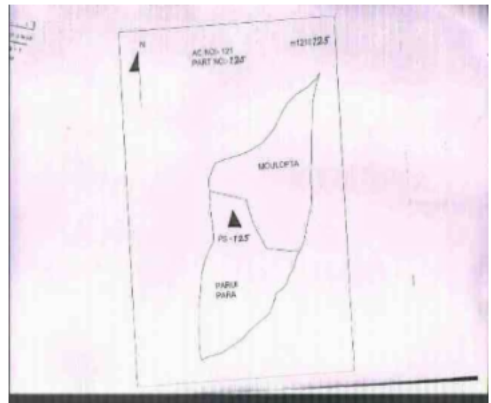

Key MAP View