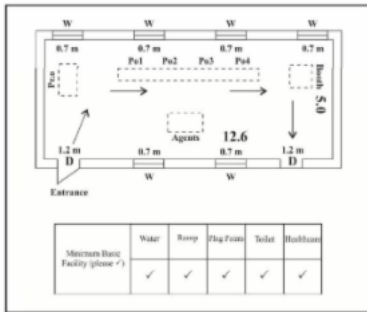

নির্বাচক নিবন্ধন আধিকারিকের স্বাক্ষর

Nazri Naksha

Google Map View

Polling Station Building Front View

Polling Station Front View

Cad View

Key MAP View

1 নাম : শোভেজান বিবি স্বামীর নাম : আঃ রহিম বাড়ির নং : n0171 বয়স : 56 লিঙ্গ : মহিলা ফটো উপলব্ধ	WB/13/092/438076	2 নাম : মোঃ মুজিব আলি পিতার নাম : মোঃ আব্দুর রহিম বাড়ির নং : n0172 বয়স : 36 লিঙ্গ : পুরুষ ফটো উপলব্ধ	RXT1031343	3 নাম : মোঃ আব্দুল রহিম পিতার নাম : মোঃ আহাদ আলি বাড়ির নং : n0173 বয়স : 63 লিঙ্গ : পুরুষ ফটো উপলব্ধ	WB/13/092/438111
4 নাম : গোলাম রসুল বিহান পিতার নাম : জুয়েদ আলি বাড়ির নং : n0106 বয়স : 39 লিঙ্গ : পুরুষ ফটো উপলব্ধ	KJM3567252	5 নাম : মমতাজ বিবি স্বামীর নাম : গোলাম রসুল বাড়ির নং : n0106 বয়স : 43 লিঙ্গ : মহিলা ফটো উপলব্ধ	KJM3471158	6 নাম : ছাত্তার আলী মায়ের নাম : সোনাভান বিবি বাড়ির নং : n0095 বয়স : 54 লিঙ্গ : পুরুষ ফটো উপলব্ধ	RXT0495598
7 নাম : আলেকজানবিবি স্বামীর নাম : উজির বাড়ির নং : n0094 বয়স : 57 লিঙ্গ : মহিলা ফটো উপলব্ধ	WB/13/092/438018	8 নাম : সোনামনি বিবি স্বামীর নাম : হবিবর রহমান বাড়ির নং : 066 বয়স : 34 লিঙ্গ : মহিলা ফটো উপলব্ধ	RXT1387372	9 নাম : হবিবর রহমান পিতার নাম : আমির আলি বাড়ির নং : n0066 বয়স : 42 লিঙ্গ : পুরুষ ফটো উপলব্ধ	KJM3567187
10 নাম : ফতেমা বিবি স্বামীর নাম : বাবুর আলি বাড়ির নং : n0066 বয়স : 46 লিঙ্গ : মহিলা ফটো উপলব্ধ	KJM3567203	11 নাম : মো মালেক আলি পিতার নাম : মো জামাতআলী বাড়ির নং : n0065 বয়স : 58 লিঙ্গ : পুরুষ ফটো উপলব্ধ	KJM3175502	12 নাম : রিমা খাতুন পিতার নাম : আরসাদ আলি বাড়ির নং : 041 বয়স : 31 লিঙ্গ : মহিলা ফটো উপলব্ধ	RXT1387687
13 নাম : রোজিনা বিবি স্বামীর নাম : মনিরুল ইসলাম বাড়ির নং : 041 বয়স : 31 লিঙ্গ : মহিলা ফটো উপলব্ধ	RXT1387729	14 নাম : সাহানুর আলম পিতার নাম : মোঃ বাবুরালি বাড়ির নং : n0204 বয়স : 27 লিঙ্গ : পুরুষ ফটো উপলব্ধ	RXT1811868	15 নাম : রাকিবুল মোল্লা পিতার নাম : আকবার আলি মোল্লা বাড়ির নং : n0066 বয়স : 27 লিঙ্গ : পুরুষ ফটো উপলব্ধ	RXT1780865
16 নাম : আজেন্দা খাতুন পিতার নাম : সুরাত আলি বাড়ির নং : n0020 বয়স : 28 লিঙ্গ : মহিলা ফটো উপলব্ধ	RXT1803956	17 নাম : আব্দার আলি পিতার নাম : গোলাম এহিয়া বাড়ির নং : এন0067 বয়স : 50 লিঙ্গ : পুরুষ ফটো উপলব্ধ	RXT1896604	18 নাম : মোঃ বাবুর আলি পিতার নাম : আমিরআলি মঃগে বাড়ির নং : n0066 বয়স : 58 লিঙ্গ : পুরুষ ফটো উপলব্ধ	WB/13/092/438702
19 নাম : আব্দুল হামিদ পিতার নাম : রহিম বক্স মণ্ডল বাড়ির নং : এন0026 বয়স : 51 লিঙ্গ : পুরুষ ফটো উপলব্ধ	KJM3175510	20 নাম : আনোয়ারা বিবি স্বামীর নাম : রহিম বক্স বাড়ির নং : n0026 বয়স : 61 লিঙ্গ : মহিলা ফটো উপলব্ধ	RXT2528867	21 নাম : বেবিয়া খাতুন স্বামীর নাম : হাফিজুল ইসলাম বাড়ির নং : n0025 বয়স : 37 লিঙ্গ : মহিলা ফটো উপলব্ধ	RXT1258946
22 নাম : আসুরা বিবি স্বামীর নাম : কওছারআলি বাড়ির নং : n0025 বয়স : 55 লিঙ্গ : মহিলা ফটো উপলব্ধ	KJM3175445	23 নাম : নাজিমা বিবি স্বামীর নাম : মুজিবর রহমান বাড়ির নং : n0024 বয়স : 38 লিঙ্গ : মহিলা ফটো উপলব্ধ	RXT1136340	24 নাম : মুজিবর রহমান পিতার নাম : করিম বক্স বাড়ির নং : n0024 বয়স : 43 লিঙ্গ : পুরুষ ফটো উপলব্ধ	KJM1469220
25 নাম : মোঃ আজিজুর রহমান পিতার নাম : আব্দুর রহমান বাড়ির নং : n0024 বয়স : 29 লিঙ্গ : পুরুষ ফটো উপলব্ধ	RXT1509405	26 নাম : আসমা আরা বিবি স্বামীর নাম : আব্দুর রহমান বাড়ির নং : 024 বয়স : 48 লিঙ্গ : মহিলা ফটো উপলব্ধ	RXT1387513	27 নাম : আব্দুর রহমান পিতার নাম : করিমবক্স বাড়ির নং : n0022 বয়স : 61 লিঙ্গ : পুরুষ ফটো উপলব্ধ	WB/13/092/438450
28 নাম : সুমনা বিবি স্বামীর নাম : নজরুল ইসলাম বাড়ির নং : n0023 বয়স : 38 লিঙ্গ : মহিলা ফটো উপলব্ধ	RXT0494930	29 নাম : মসিয়ার রহমান পিতার নাম : রহমাত আলি বাড়ির নং : n0022 বয়স : 41 লিঙ্গ : পুরুষ ফটো উপলব্ধ	RXT1509512	30 নাম : হাফিজা বিবি স্বামীর নাম : মোঃ আব্দুল জব্বার খাঁ বাড়ির নং : n0022 বয়স : 44 লিঙ্গ : মহিলা ফটো উপলব্ধ	RXT1136290