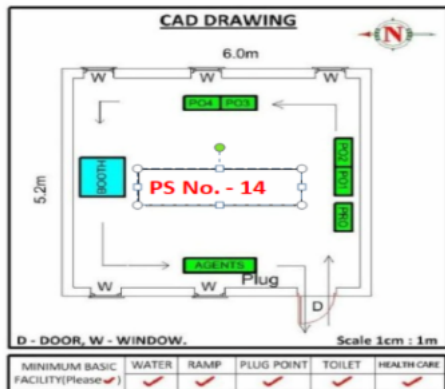

নির্বাচক নিবন্ধন আধিকারিকের স্বাক্ষর

Nazri Naksha

Google Map View

Polling Station Building Front View

Polling Station Front View

Cad View

Key MAP View

1 নাম : ফতেমা বিবি স্বামীর নাম : আলী সাজ্জাদ বাড়ির নং : n0048 বয়স : 71 লিঙ্গ : মহিলা	WB/13/092/156740	2 নাম : আশ্রাব উদ্দিন পিতার নাম : আলা উদ্দিন আলি বাড়ির নং : n0047 বয়স : 43 লিঙ্গ : পুরুষ	KJM3339173	3 নাম : মোনোয়ারা বিবি স্বামীর নাম : নাসিরউদ্দিন বাড়ির নং : n0047 বয়স : 47 লিঙ্গ : মহিলা	KJM1424951
4 নাম : নাসিরউদ্দিন পিতার নাম : আলাউদ্দিন বাড়ির নং : n0047 বয়স : 51 লিঙ্গ : পুরুষ	RXT2348597	5 নাম : জায়দা বিবি স্বামীর নাম : আলাউদ্দিন বাড়ির নং : n0047 বয়স : 62 লিঙ্গ : মহিলা	RXT2348605	6 নাম : তাজ মহাম্মাদ পিতার নাম : আলাউদ্দিন আলি বাড়ির নং : n0047 বয়স : 32 লিঙ্গ : পুরুষ	RXT1210145
7 নাম : মোঃ রস্তোম আলি পিতার নাম : পিয়ার আহম্মাদ বাড়ির নং : n0045 বয়স : 30 লিঙ্গ : পুরুষ	RXT1471226	8 নাম : মঞ্জুরা বিবি স্বামীর নাম : ইয়ার আহম্মাদ বাড়ির নং : n0045 বয়স : 49 লিঙ্গ : মহিলা	WB/13/092/156567	9 নাম : ইয়ার আহম্মাদ পিতার নাম : ফকির আহম্মাদ বাড়ির নং : n0045 বয়স : 53 লিঙ্গ : পুরুষ	RXT2355576
10 নাম : রোকেয়া বিবি স্বামীর নাম : মোসলেম আলী বাড়ির নং : n0044 বয়স : 59 লিঙ্গ : মহিলা	KJM3339389	11 নাম : ফারুক উদ্দিন পিতার নাম : মোসলেম আলি বাড়ির নং : n0044 বয়স : 40 লিঙ্গ : পুরুষ	RXT0048850	12 নাম : মোসাঃ রেজিনা বিবি স্বামীর নাম : মোঃ মেরাজুল রহমান বাড়ির নং : n0043 বয়স : 35 লিঙ্গ : মহিলা	RXT1209816
13 নাম : মোঃ বাবুল আলী মায়ের নাম : হাশেনা বিবি বাড়ির নং : n0043 বয়স : 35 লিঙ্গ : পুরুষ	RXT1210269	14 নাম : মোসাঃতাজমীরা বিবি স্বামীর নাম : মোঃ আকবর আলি বাড়ির নং : 042 বয়স : 34 লিঙ্গ : মহিলা	RXT1471333	15 নাম : মোঃ আকবর আলি পিতার নাম : মুজিদ আলি বাড়ির নং : 042 বয়স : 40 লিঙ্গ : পুরুষ	RXT133319
16 নাম : মোসাঃ তাছলিমা বিবি স্বামীর নাম : আজিত আলি বাড়ির নং : n0042 বয়স : 42 লিঙ্গ : মহিলা	KJM3424744	17 নাম : আজিত আলি পিতার নাম : মুজিত আলী বাড়ির নং : n0042 বয়স : 53 লিঙ্গ : পুরুষ	WB/13/092/156903	18 নাম : লালো বিবি স্বামীর নাম : দীন ইসলাম বাড়ির নং : n0041 বয়স : 44 লিঙ্গ : মহিলা	KJM3529559
19 নাম : মোঃ ইব্রাহিম পিতার নাম : নুর ইসলাম বাড়ির নং : n0041 বয়স : 30 লিঙ্গ : পুরুষ	RXT1471218	20 নাম : খবিরণ বিবি স্বামীর নাম : ওকিল আহম্মাদ বাড়ির নং : n0003 বয়স : 66 লিঙ্গ : মহিলা	WB/13/092/156380	21 নাম : সুফিয়া বিবি স্বামীর নাম : বাবুল আলি বাড়ির নং : n0002 বয়স : 38 লিঙ্গ : মহিলা	RXT1089085
22 নাম : সাবেরজান বিবি স্বামীর নাম : নুরমহম্মাদ বাড়ির নং : n0002 বয়স : 49 লিঙ্গ : মহিলা	WB/13/092/156530	23 নাম : জব্বার আলি পিতার নাম : ওকিল আহম্মাদ বাড়ির নং : n0002 বয়স : 43 লিঙ্গ : পুরুষ	KJM3075959	24 নাম : আবুল কালাম পিতার নাম : ওকিল আহম্মাদ বাড়ির নং : n0002 বয়স : 46 লিঙ্গ : পুরুষ	KJM3075066
25 নাম : ওকিল আহম্মাদ পিতার নাম : জলিল বাড়ির নং : n0002 বয়স : 71 লিঙ্গ : পুরুষ	WB/13/092/156825	26 নাম : মনিরুল ইসলাম পিতার নাম : এসরাইল মিঞা বাড়ির নং : n0001 বয়স : 44 লিঙ্গ : পুরুষ	KJM2993350	27 নাম : সাহিদা বিবি স্বামীর নাম : এসরাইল মন্ডল বাড়ির নং : n0001 বয়স : 69 লিঙ্গ : মহিলা	RXT2468882
28 নাম : মহঃ জিয়াউর রহমান পিতার নাম : মহঃ গোলাম রহমান বাড়ির নং : n0076 বয়স : 37 লিঙ্গ : পুরুষ	RXT0046201	29 নাম : মোসাঃ শুকজান বিবি স্বামীর নাম : মহঃ আকতার গাজী বাড়ির নং : 076 বয়স : 36 লিঙ্গ : মহিলা	RXT1333103	30 নাম : মহঃ আকতার গাজী মায়ের নাম : মনোয়ারা বিবি বাড়ির নং : n0076 বয়স : 33 লিঙ্গ : পুরুষ	RXT1089234