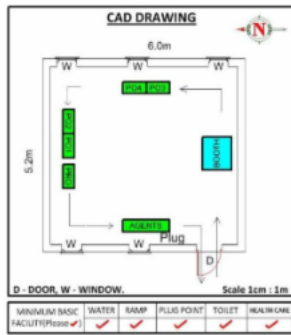

নির্বাচক নিবন্ধন আধিকারিকের স্বাক্ষর

Nazri Naksha

Google Map View

Polling Station Building Front View

Polling Station Front View

Cad View

Key MAP View

1 নাম : আসুরা মন্ডল স্বামীর নাম : ইয়াকুব মন্ডল বাড়ির নং : n0007 বয়স : 54 লিঙ্গ : মহিলা ফটো উপলব্ধ	WB/13/092/447041	2 নাম : জুমান আলি পিতার নাম : হাশেম আলি বাড়ির নং : n0011 বয়স : 43 লিঙ্গ : পুরুষ ফটো উপলব্ধ	KJM3179561	3 নাম : আরিজুল আলি পিতার নাম : অজেত আলি বাড়ির নং : n0035 বয়স : 29 লিঙ্গ : পুরুষ ফটো উপলব্ধ	RXT1602853
4 নাম : মোঃ রবিউল রহমান পিতার নাম : মহব্বত আলি বাড়ির নং : 053 বয়স : 32 লিঙ্গ : পুরুষ ফটো উপলব্ধ	RXT1389436	5 নাম : সেরিনা বিবি স্বামীর নাম : আব্দুল্লা বৈদ্য বাড়ির নং : n0053 বয়স : 41 লিঙ্গ : মহিলা ফটো উপলব্ধ	KJM3285517	6 নাম : আব্দুল্লা বৈদ্য মায়ের নাম : ফজিলা বিবি বাড়ির নং : n0053 বয়স : 42 লিঙ্গ : পুরুষ ফটো উপলব্ধ	KJM3179454
7 নাম : মহব্বত আলি পিতার নাম : মোহর বাড়ির নং : n0053 বয়স : 61 লিঙ্গ : পুরুষ ফটো উপলব্ধ	KJM1369545	8 নাম : সফিকুল ইসলাম পিতার নাম : রোমজান আলি বাড়ির নং : n0052 বয়স : 44 লিঙ্গ : পুরুষ ফটো উপলব্ধ	KJM2939965	9 নাম : সেলিমা বিবি স্বামীর নাম : সিরাজুল ইসলাম বাড়ির নং : n0052 বয়স : 37 লিঙ্গ : মহিলা ফটো উপলব্ধ	KJM3568862
10 নাম : সিরাজুল ইসলাম পিতার নাম : রোমজান আলি বাড়ির নং : n0052 বয়স : 44 লিঙ্গ : পুরুষ ফটো উপলব্ধ	KJM2939650	11 নাম : রোমজান আলি পিতার নাম : মোহর আলি বাড়ির নং : n0052 বয়স : 79 লিঙ্গ : পুরুষ ফটো উপলব্ধ	WB/13/092/447167	12 নাম : মোঃ নাসির উদ্দিন পিতার নাম : ইয়ার আলি বাড়ির নং : n0051 বয়স : 36 লিঙ্গ : পুরুষ ফটো উপলব্ধ	RXT1033497
13 নাম : নিজামুদ্দিন পিতার নাম : ইয়ার আলি বাড়ির নং : n0051 বয়স : 37 লিঙ্গ : পুরুষ ফটো উপলব্ধ	RXT1033489	14 নাম : মোঃ গফফার মনি পিতার নাম : মোঃ মুজিত মনি বাড়ির নং : n0050 বয়স : 50 লিঙ্গ : পুরুষ ফটো উপলব্ধ	WB/13/092/447037	15 নাম : আশিফ ইসলাম পিতার নাম : সেগিরুল ইসলাম বাড়ির নং : n0043 বয়স : 29 লিঙ্গ : পুরুষ ফটো উপলব্ধ	RXT1602820
16 নাম : রেজিনা বিবি স্বামীর নাম : আলমগীর হোসেন বাড়ির নং : 034 বয়স : 36 লিঙ্গ : মহিলা ফটো উপলব্ধ	RXT1602804	17 নাম : সারিনা বিবি স্বামীর নাম : সরিফুল ইসলাম বাড়ির নং : n0044 বয়স : 46 লিঙ্গ : মহিলা ফটো উপলব্ধ	KJM3285558	18 নাম : সরিফুল ইসলাম পিতার নাম : রেবাকাত হোসেন বাড়ির নং : n0044 বয়স : 55 লিঙ্গ : পুরুষ ফটো উপলব্ধ	KJM1369255
19 নাম : নাজমুন বিবি স্বামীর নাম : সেগিরুল বাড়ির নং : n0043 বয়স : 49 লিঙ্গ : মহিলা ফটো উপলব্ধ	KJM3383262	20 নাম : সেগিরুল ইসলাম পিতার নাম : রেবাকাত হোসেন বাড়ির নং : n0043 বয়স : 53 লিঙ্গ : পুরুষ ফটো উপলব্ধ	WB/13/092/447062	21 নাম : মিনা বিবি স্বামীর নাম : আসকুল হোসেন বাড়ির নং : n0041 বয়স : 42 লিঙ্গ : মহিলা ফটো উপলব্ধ	RXT0778027
22 নাম : তনুজা বিবি স্বামীর নাম : সহিদুল ইসলাম বাড়ির নং : 041 বয়স : 32 লিঙ্গ : মহিলা ফটো উপলব্ধ	RXT1261387	23 নাম : সহিদুল ইসলাম পিতার নাম : সিরাজুল ইসলাম বাড়ির নং : n0041 বয়স : 43 লিঙ্গ : পুরুষ ফটো উপলব্ধ	KJM3285533	24 নাম : জসোনারা ইসলাম স্বামীর নাম : সিরাজুল ইসলাম বাড়ির নং : n0041 বয়স : 61 লিঙ্গ : মহিলা ফটো উপলব্ধ	WB/13/092/447133
25 নাম : আলমগীর হোসেন পিতার নাম : রাহেন হোসেন বাড়ির নং : 034 বয়স : 35 লিঙ্গ : পুরুষ ফটো উপলব্ধ	RXT1261395	26 নাম : সাকিলা খাতুন পিতার নাম : মোঃ রাহেন আলী বাড়ির নং : n0034 বয়স : 36 লিঙ্গ : মহিলা ফটো উপলব্ধ	RXT1033463	27 নাম : ছায়রা বিবি স্বামীর নাম : আলমগীর হোসেন বাড়ির নং : n0034 বয়স : 37 লিঙ্গ : মহিলা ফটো উপলব্ধ	RXT0778035
28 নাম : জাহাঙ্গীর হোসেন পিতার নাম : রাহেন আলি মন্ডল বাড়ির নং : n0034 বয়স : 41 লিঙ্গ : পুরুষ ফটো উপলব্ধ	KJM3285715	29 নাম : রেহেনা বিবি স্বামীর নাম : জাকির হোসেন বাড়ির নং : n0034 বয়স : 37 লিঙ্গ : মহিলা ফটো উপলব্ধ	RXT1033455	30 নাম : জাকির হোসেন পিতার নাম : রাহেন আলি মন্ডল বাড়ির নং : n0034 বয়স : 45 লিঙ্গ : পুরুষ ফটো উপলব্ধ	KJM3473063