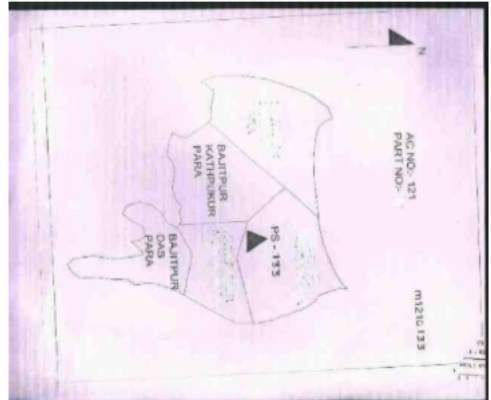

নির্বাচক নিবন্ধন আধিকারিকের স্বাক্ষর

Nazri Naksha

Google Map View

Polling Station Building Front View

Polling Station Front View

Cad View

Key MAP View

1 নাম : আসুরা মন্ডল স্বামীর নাম : ইয়াকুব মন্ডল বাড়ির নং : n0007 বয়স : 54 লিঙ্গ : মহিলা ফটো উপলব্ধ	WB/13/092/447041	2 নাম : জুমান আলি পিতার নাম : হাশেম আলি বাড়ির নং : n0011 বয়স : 43 লিঙ্গ : পুরুষ ফটো উপলব্ধ	KJM3179561	3 নাম : আরিজুল আলি পিতার নাম : অজেত আলি বাড়ির নং : n0035 বয়স : 29 লিঙ্গ : পুরুষ ফটো উপলব্ধ	RXT1602853
4 নাম : মোঃ রবিউল রহমান পিতার নাম : মহব্বত আলি বাড়ির নং : 053 বয়স : 32 লিঙ্গ : পুরুষ ফটো উপলব্ধ	RXT1389436	5 নাম : সেরিনা বিবি স্বামীর নাম : আব্দুল্লা বৈদ্য বাড়ির নং : n0053 বয়স : 41 লিঙ্গ : মহিলা ফটো উপলব্ধ	KJM3285517	6 নাম : আব্দুল্লা বৈদ্য মায়ের নাম : ফজিলা বিবি বাড়ির নং : n0053 বয়স : 42 লিঙ্গ : পুরুষ ফটো উপলব্ধ	KJM3179454
7 নাম : মহব্বত আলি পিতার নাম : মোহর বাড়ির নং : n0053 বয়স : 61 লিঙ্গ : পুরুষ ফটো উপলব্ধ	KJM1369545	8 নাম : সফিকুল ইসলাম পিতার নাম : রোমজান আলি বাড়ির নং : n0052 বয়স : 44 লিঙ্গ : পুরুষ ফটো উপলব্ধ	KJM2939965	9 নাম : সেলিমা বিবি স্বামীর নাম : সিরাজুল ইসলাম বাড়ির নং : n0052 বয়স : 37 লিঙ্গ : মহিলা ফটো উপলব্ধ	KJM3568862
10 নাম : সিরাজুল ইসলাম পিতার নাম : রোমজান আলি বাড়ির নং : n0052 বয়স : 44 লিঙ্গ : পুরুষ ফটো উপলব্ধ	KJM2939650	11 নাম : রোমজান আলি পিতার নাম : মোহর আলি বাড়ির নং : n0052 বয়স : 79 লিঙ্গ : পুরুষ ফটো উপলব্ধ	WB/13/092/447167	12 নাম : মোঃ নাসির উদ্দিন পিতার নাম : ইয়ার আলি বাড়ির নং : n0051 বয়স : 36 লিঙ্গ : পুরুষ ফটো উপলব্ধ	RXT1033497
13 নাম : নিজামুদ্দিন পিতার নাম : ইয়ার আলি বাড়ির নং : n0051 বয়স : 37 লিঙ্গ : পুরুষ ফটো উপলব্ধ	RXT1033489	14 নাম : মোঃ গফফার মনি পিতার নাম : মোঃ মুজিত মনি বাড়ির নং : n0050 বয়স : 50 লিঙ্গ : পুরুষ ফটো উপলব্ধ	WB/13/092/447037	15 নাম : আশিফ ইসলাম পিতার নাম : সেগিরুল ইসলাম বাড়ির নং : n0043 বয়স : 29 লিঙ্গ : পুরুষ ফটো উপলব্ধ	RXT1602820
16 নাম : রেজিনা বিবি স্বামীর নাম : আলমগীর হোসেন বাড়ির নং : 034 বয়স : 36 লিঙ্গ : মহিলা ফটো উপলব্ধ	RXT1602804	17 নাম : সারিনা বিবি স্বামীর নাম : সরিফুল ইসলাম বাড়ির নং : n0044 বয়স : 46 লিঙ্গ : মহিলা ফটো উপলব্ধ	KJM3285558	18 নাম : সরিফুল ইসলাম পিতার নাম : রেবাকাত হোসেন বাড়ির নং : n0044 বয়স : 55 লিঙ্গ : পুরুষ ফটো উপলব্ধ	KJM1369255
19 নাম : নাজমুন বিবি স্বামীর নাম : সেগিরুল বাড়ির নং : n0043 বয়স : 49 লিঙ্গ : মহিলা ফটো উপলব্ধ	KJM3383262	20 নাম : সেগিরুল ইসলাম পিতার নাম : রেবাকাত হোসেন বাড়ির নং : n0043 বয়স : 53 লিঙ্গ : পুরুষ ফটো উপলব্ধ	WB/13/092/447062	21 নাম : মিনা বিবি স্বামীর নাম : আসকুল হোসেন বাড়ির নং : n0041 বয়স : 42 লিঙ্গ : মহিলা ফটো উপলব্ধ	RXT0778027
22 নাম : তনুজা বিবি স্বামীর নাম : সহিদুল ইসলাম বাড়ির নং : 041 বয়স : 32 লিঙ্গ : মহিলা ফটো উপলব্ধ	RXT1261387	23 নাম : সহিদুল ইসলাম পিতার নাম : সিরাজুল ইসলাম বাড়ির নং : n0041 বয়স : 43 লিঙ্গ : পুরুষ ফটো উপলব্ধ	KJM3285533	24 নাম : জসোনারা ইসলাম স্বামীর নাম : সিরাজুল ইসলাম বাড়ির নং : n0041 বয়স : 61 লিঙ্গ : মহিলা ফটো উপলব্ধ	WB/13/092/447133
25 নাম : আলমগীর হোসেন পিতার নাম : রাহেন হোসেন বাড়ির নং : 034 বয়স : 35 লিঙ্গ : পুরুষ ফটো উপলব্ধ	RXT1261395	26 নাম : সাকিলা খাতুন পিতার নাম : মোঃ রাহেন আলী বাড়ির নং : n0034 বয়স : 36 লিঙ্গ : মহিলা ফটো উপলব্ধ	RXT1033463	27 নাম : ছায়রা বিবি স্বামীর নাম : আলমগীর হোসেন বাড়ির নং : n0034 বয়স : 37 লিঙ্গ : মহিলা ফটো উপলব্ধ	RXT0778035
28 নাম : জাহাঙ্গীর হোসেন পিতার নাম : রাহেন আলি মন্ডল বাড়ির নং : n0034 বয়স : 41 লিঙ্গ : পুরুষ ফটো উপলব্ধ	KJM3285715	29 নাম : রেহেনা বিবি স্বামীর নাম : জাকির হোসেন বাড়ির নং : n0034 বয়স : 37 লিঙ্গ : মহিলা ফটো উপলব্ধ	RXT1033455	30 নাম : জাকির হোসেন পিতার নাম : রাহেন আলি মন্ডল বাড়ির নং : n0034 বয়স : 45 লিঙ্গ : পুরুষ ফটো উপলব্ধ	KJM3473063