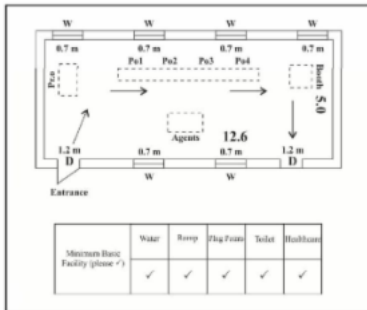

নির্বাচক নিবন্ধন আধিকারিকের স্বাক্ষর

Nazri Naksha

Google Map View

Polling Station Building Front View

Polling Station Front View

Cad View

Key MAP View

1 নাম : সেখ আকতার আহমেদ পিতার নাম: সেখ রাজ্জাক আহমেদ বাড়ির নং : n0064 বয়স : 50 লিঙ্গ : পুরুষ	KJM0807438 ফটো উপলব্ধ	2 নাম : রহিমা খাতুন স্বামীর নাম: কওছার বাড়ির নং : n0065 বয়স : 63 লিঙ্গ : মহিলা	WB/13/092/441846 ফটো উপলব্ধ	3 নাম : আজোমা খাতুন স্বামীর নাম: সেখ রাজ্জাক আহমেদ বাড়ির নং : n0064 বয়স : 69 লিঙ্গ : মহিলা	RXT1920297 ফটো উপলব্ধ
4 নাম : শাবানাজ পারভীন স্বামীর নাম: সেখ খায়রুল বাসার বাড়ির নং : n0059 বয়স : 36 লিঙ্গ : মহিলা	RXT1034693 ফটো উপলব্ধ	5 নাম : আনারুল বাসার পিতার নাম: আব্দুল খালেক বাড়ির নং : n0059 বয়স : 39 লিঙ্গ : পুরুষ	KJM3284353 ফটো উপলব্ধ	6 নাম : সেখ আব্দুল জিহান পিতার নাম: সেখ আব্দুল মুকিম বাড়ির নং : n0030 বয়স : 26 লিঙ্গ : পুরুষ	RXT1788595 ফটো উপলব্ধ
7 নাম : সুনায়রা খাতুন স্বামীর নাম: মাহাম্মাদুল হোসেন বাড়ির নং : n0032 বয়স : 31 লিঙ্গ : মহিলা	RXT1790823 ফটো উপলব্ধ	8 নাম : ফারুক খাঁ পিতার নাম: সহিদ খাঁ বাড়ির নং : n0077 বয়স : 26 লিঙ্গ : পুরুষ	RXT1810340 ফটো উপলব্ধ	9 নাম : সুরাইয়া বিবি স্বামীর নাম: সেখ সামসির আহমেদ বাড়ির নং : n0147 বয়স : 34 লিঙ্গ : মহিলা	RXT1603299 ফটো উপলব্ধ
10 নাম : মোসা খালেদা খাতুন পিতার নাম: মোকসেদ আলী বাড়ির নং : n0169 বয়স : 34 লিঙ্গ : মহিলা	RXT0823823 ফটো উপলব্ধ	11 নাম : আসরাফুন নেছা স্বামীর নাম: মফিজুল হক বাড়ির নং : n0096 বয়স : 47 লিঙ্গ : মহিলা	KJM1369750 ফটো উপলব্ধ	12 নাম : মোঃ আতাউর রহমান পিতার নাম: ছামাদ আলি বাড়ির নং : 090 বয়স : 30 লিঙ্গ : পুরুষ	RXT1389808 ফটো উপলব্ধ
13 নাম : নুছতারা বিবি স্বামীর নাম: সফিকুল ইসলাম বাড়ির নং : n0089 বয়স : 41 লিঙ্গ : মহিলা	RXT1034230 ফটো উপলব্ধ	14 নাম : আজুত আলি পিতার নাম: এছার আলি বাড়ির নং : n0089 বয়স : 55 লিঙ্গ : পুরুষ	RXT1261635 ফটো উপলব্ধ	15 নাম : মোঃ তরিকুল ইসলাম পিতার নাম: আলি আকবর বাড়ির নং : n0089 বয়স : 36 লিঙ্গ : পুরুষ	RXT1034222 ফটো উপলব্ধ
16 নাম : সফিকুল আলি পিতার নাম: আলি আকবর বাড়ির নং : n0089 বয়স : 40 লিঙ্গ : পুরুষ	KJM3567633 ফটো উপলব্ধ	17 নাম : রাজিয়া বিবি স্বামীর নাম: আলি আকবর বাড়ির নং : n0089 বয়স : 55 লিঙ্গ : মহিলা	WB/13/092/441143 ফটো উপলব্ধ	18 নাম : আলি আকবর পিতার নাম: এছার আলি বাড়ির নং : n0089 বয়স : 59 লিঙ্গ : পুরুষ	WB/13/092/441530 ফটো উপলব্ধ
19 নাম : রানু বিবি স্বামীর নাম: আব্দুল করিম বাড়ির নং : n0086 বয়স : 43 লিঙ্গ : মহিলা	KJM3284403 ফটো উপলব্ধ	20 নাম : সাহানারা বিবি স্বামীর নাম: শুকুর আলি মন্ডল বাড়ির নং : n0081 বয়স : 36 লিঙ্গ : মহিলা	RXT1034297 ফটো উপলব্ধ	21 নাম : সাকেরা বিবি স্বামীর নাম: সেখ আল্লারাখা হোসেন বাড়ির নং : n0081 বয়স : 50 লিঙ্গ : মহিলা	KJM2938074 ফটো উপলব্ধ
22 নাম : জাহানারা বিবি স্বামীর নাম: চাঁদ মিয়া মন্ডল বাড়ির নং : n0080 বয়স : 39 লিঙ্গ : মহিলা	RXT1261734 ফটো উপলব্ধ	23 নাম : চাঁদমিয়া মন্ডল পিতার নাম: আফিজ উদ্দিন মন্ডল বাড়ির নং : n0080 বয়স : 45 লিঙ্গ : পুরুষ	KJM1469022 ফটো উপলব্ধ	24 নাম : মাসকুরা বিবি স্বামীর নাম: জুমান বাড়ির নং : n0080 বয়স : 51 লিঙ্গ : মহিলা	WB/13/092/441509 ফটো উপলব্ধ
25 নাম : জুমান আলি মন্ডল পিতার নাম: আফিজুদ্দিন মন্ডল বাড়ির নং : n0080 বয়স : 57 লিঙ্গ : পুরুষ	WB/13/092/441556 ফটো উপলব্ধ	26 নাম : মর্জিনা বিবি স্বামীর নাম: আফিজুদ্দিন বাড়ির নং : n0080 বয়স : 76 লিঙ্গ : মহিলা	WB/13/092/441804 ফটো উপলব্ধ	27 নাম : মোমতাজ বিবি স্বামীর নাম: কুতুবআলি বাড়ির নং : n0148 বয়স : 36 লিঙ্গ : মহিলা	RXT1030048 ফটো উপলব্ধ
28 নাম : তাহেরা বেগম স্বামীর নাম: মোঃ গিজেল হোসেন বাড়ির নং : সাতহাতিয়া বয়স : 51 লিঙ্গ : মহিলা	KJM0809327 ফটো উপলব্ধ	29 নাম : মোঃ গিজেল হোসেন পিতার নাম: মোস্তা জিরুল হোসেন বাড়ির নং : সাতহাতিয়া বয়স : 63 লিঙ্গ : পুরুষ	KJM1466580 ফটো উপলব্ধ	30 নাম : সেলিমা খাতুন বিবি স্বামীর নাম: মিরাজুল ইসলাম বাড়ির নং : এন0026 বয়স : 30 লিঙ্গ : মহিলা	RXT1875582 ফটো উপলব্ধ