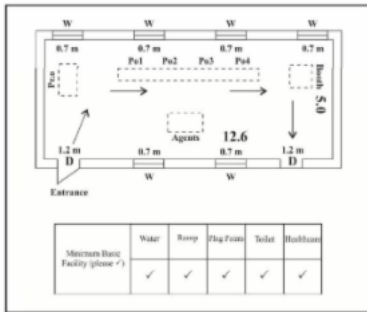

নির্বাচক নিবন্ধন আধিকারিকের স্বাক্ষর

Nazri Naksha

Google Map View

Polling Station Building Front View

Polling Station Front View

Cad View

Key MAP View

1 নাম : ফিরোজা খাতুন স্বামীর নাম: শেখ রবিউল ইসলাম বাড়ির নং : এন0142 বয়স : 46 লিঙ্গ : মহিলা	RXT1876846	ফটো উপলব্ধ	2 নাম : জেসমিনারা খাতুন পিতার নাম: আজগার আলি বাড়ির নং : N0061 বয়স : 26 লিঙ্গ : মহিলা	RXT2018521	ফটো উপলব্ধ	3 নাম : শুভজিত ঘোষ পিতার নাম: নীলু ঘোষ বাড়ির নং : N0122 বয়স : 24 লিঙ্গ : পুরুষ	RXT1986124	ফটো উপলব্ধ
4 নাম : ওহিদা খান্ন পিতার নাম: ডাক্তার ওদুদ খান্ন বাড়ির নং : 0121 বয়স : 29 লিঙ্গ : মহিলা	RXT1994623	ফটো উপলব্ধ	5 নাম : আলিয়া বিবি স্বামীর নাম: মোঃ নাজিবুল বাড়ির নং : N0161 বয়স : 38 লিঙ্গ : মহিলা	RXT2009223	ফটো উপলব্ধ	6 নাম : জাহির উদ্দিন পিতার নাম: তাহিদ আলি বাড়ির নং : N0131 বয়স : 24 লিঙ্গ : পুরুষ	RXT2018448	ফটো উপলব্ধ
7 নাম : বর্না খাতুন স্বামীর নাম: মোঃ মিরাজ আলি বাড়ির নং : N0128 বয়স : 30 লিঙ্গ : মহিলা	RXT1871375	ফটো উপলব্ধ	8 নাম : সামিনা বিবি স্বামীর নাম: সাহাবুদ্দিন আলি বাড়ির নং : N0144 বয়স : 27 লিঙ্গ : মহিলা	RXT1871227	ফটো উপলব্ধ	9 নাম : মেহেদি হাসান পিতার নাম: আয়ুব আলি বাড়ির নং : কলিযুগ বিশনাথপুর বয়স : 23 লিঙ্গ : পুরুষ	RXT2272284	ফটো উপলব্ধ
10 নাম : সোনা বিবি স্বামীর নাম: সরিফুল মল্লিক বাড়ির নং : এন0075 বয়স : 25 লিঙ্গ : মহিলা	RXT1871276	ফটো উপলব্ধ	11 নাম : সুরজীত মন্ডল পিতার নাম: খোকন মন্ডল বাড়ির নং : নং বয়স : 28 লিঙ্গ : পুরুষ	RXT1852227	ফটো উপলব্ধ	12 নাম : মোঃ জাবেদ আলম পিতার নাম: মোঃ মেহেব আলম বাড়ির নং : এন0152 বয়স : 33 লিঙ্গ : পুরুষ	RXT1839406	ফটো উপলব্ধ
13 নাম : সুকুর আলি পিতার নাম: সোয়েব আলি বাড়ির নং : N0080 বয়স : 26 লিঙ্গ : পুরুষ	RXT1986439	ফটো উপলব্ধ	14 নাম : জয়ন্ত কর্মকার পিতার নাম: বিজয় কর্মকার বাড়ির নং : n0178 বয়স : 26 লিঙ্গ : পুরুষ	RXT1811892	ফটো উপলব্ধ	15 নাম : সুশান্ত কর্মকার পিতার নাম: অশোক কর্মকার বাড়ির নং : এন0093 বয়স : 26 লিঙ্গ : পুরুষ	RXT1839497	ফটো উপলব্ধ
16 নাম : কৃষ্ণ কাহার পিতার নাম: কান্ত কাহার বাড়ির নং : n0002 বয়স : 44 লিঙ্গ : পুরুষ	KJM3473386	ফটো উপলব্ধ	17 নাম : সীমা কাহার স্বামীর নাম: বিশ্বজিৎ কাহার বাড়ির নং : n0002 বয়স : 33 লিঙ্গ : মহিলা	RXT1263235	ফটো উপলব্ধ	18 নাম : বিশ্বজিৎ কাহার পিতার নাম: কান্ত কাহার বাড়ির নং : n0002 বয়স : 45 লিঙ্গ : পুরুষ	KJM3473394	ফটো উপলব্ধ
19 নাম : তাপসী কায়পুত্র(কাহার) স্বামীর নাম: দুলাল কাহার বাড়ির নং : n0002 বয়স : 37 লিঙ্গ : মহিলা	RXT0531335	ফটো উপলব্ধ	20 নাম : দুলাল কাহার পিতার নাম: কান্ত কাহার বাড়ির নং : n0002 বয়স : 46 লিঙ্গ : পুরুষ	KJM3473378	ফটো উপলব্ধ	21 নাম : কাননবালা কাহার স্বামীর নাম: কান্ত কাহার বাড়ির নং : n0002 বয়স : 73 লিঙ্গ : মহিলা	WB/13/092/450323	ফটো উপলব্ধ
22 নাম : নিমাই কাহার পিতার নাম: সন্ন্যাসী কাহার বাড়ির নং : n0001 বয়স : 38 লিঙ্গ : পুরুষ	KJM3473402	ফটো উপলব্ধ	23 নাম : সবিতা কাহার স্বামীর নাম: সন্ন্যাসী কাহার বাড়ির নং : n0001 বয়স : 71 লিঙ্গ : মহিলা	WB/13/092/450295	ফটো উপলব্ধ	24 নাম : কাকুলি কাহার পিতার নাম: সন্ন্যাসী কাহার বাড়ির নং : n0001 বয়স : 34 লিঙ্গ : মহিলা	RXT1604305	ফটো উপলব্ধ
25 নাম : রুবিনা খাতুন স্বামীর নাম: শাহনাওরাজ রহমান বাড়ির নং : N0156 বয়স : 25 লিঙ্গ : মহিলা	RXT2004018	ফটো উপলব্ধ	26 নাম : সাবানা খাতুন স্বামীর নাম: মোঃ জাহাঙ্গীর হোসেন বাড়ির নং : এন0143 বয়স : 26 লিঙ্গ : মহিলা	RXT1996040	ফটো উপলব্ধ	27 নাম : নারগীস নাহার খাতুন স্বামীর নাম: কাইফ খান বাড়ির নং : 121 বয়স : 23 লিঙ্গ : মহিলা	RXT2448124	ফটো উপলব্ধ
28 নাম : কাইফ খান পিতার নাম: কাইয়ুম খান বাড়ির নং : 121 বয়স : 25 লিঙ্গ : পুরুষ	RXT1994557	ফটো উপলব্ধ	29 নাম : প্রলয় গোপ পিতার নাম: কামন গোপ বাড়ির নং : এন0055 বয়স : 21 লিঙ্গ : পুরুষ	RXT2398949	ফটো উপলব্ধ	30 নাম : কামন গোপ পিতার নাম: চন্দন গোপ বাড়ির নং : n0055 বয়স : 45 লিঙ্গ : পুরুষ	RXT0778878	ফটো উপলব্ধ