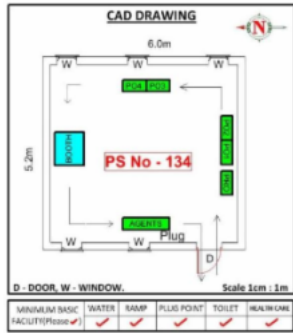

নির্বাচক নিবন্ধন আধিকারিকের স্বাক্ষর

Nazri Naksha

Google Map View

Polling Station Building Front View

Polling Station Front View

Cad View

Key MAP View

|  |                                |   |                                |  |                                |
|--|--------------------------------|---|--------------------------------|--|--------------------------------|
| 1<br>নাম : মাসুরা বিবি<br>স্বামীর নাম: গোলাম আলি<br>বাড়ির নং : n0056<br>বয়স : 68 লিঙ্গ : মহিলা             | KJM1372705<br>ফটো উপলব্ধ       | 2<br>নাম : খয়রুন খাতুন<br>পিতার নাম: গোলাম আলি<br>বাড়ির নং : n0056<br>বয়স : 49 লিঙ্গ : মহিলা                 | KJM3180593<br>ফটো উপলব্ধ       | 3<br>নাম : নারগিস বিবি<br>স্বামীর নাম: রুহুল আমিন মণ্ডল<br>বাড়ির নং : 048<br>বয়স : 32 লিঙ্গ : মহিলা      | RXT1391481<br>ফটো উপলব্ধ       |
| 4<br>নাম : আদিল আলি<br>পিতার নাম: জনাব আলি<br>বাড়ির নং : n0053<br>বয়স : 37 লিঙ্গ : পুরুষ                   | KJM3569423<br>ফটো উপলব্ধ       | 5<br>নাম : হাকিম আলি খাঁন<br>পিতার নাম: সিরাজুল আলি খাঁন<br>বাড়ির নং : n0005<br>বয়স : 28 লিঙ্গ : পুরুষ        | RXT1604800<br>ফটো উপলব্ধ       | 6<br>নাম : আবু সালাম<br>পিতার নাম: আবু আলম<br>বাড়ির নং : n0066<br>বয়স : 29 লিঙ্গ : পুরুষ                 | RXT1604818<br>ফটো উপলব্ধ       |
| 7<br>নাম : খলিল আলি মণ্ডল<br>পিতার নাম: কেনাত আলি মণ্ডল<br>বাড়ির নং : n0063<br>বয়স : 35 লিঙ্গ : পুরুষ      | RXT1604909<br>ফটো উপলব্ধ       | 8<br>নাম : ইছা আলী মন্ডল<br>পিতার নাম: অহত আলী মন্ডল<br>বাড়ির নং : n0043<br>বয়স : 36 লিঙ্গ : পুরুষ            | RXT1038389<br>ফটো উপলব্ধ       | 9<br>নাম : রোকিয়া বিবি<br>স্বামীর নাম: মোতালেব মণ্ডল<br>বাড়ির নং : n0043<br>বয়স : 56 লিঙ্গ : মহিলা      | WB/13/092/453554<br>ফটো উপলব্ধ |
| 10<br>নাম : জব্বার আলি মন্ডল<br>পিতার নাম: রুদ্দুছ আলি মন্ডল<br>বাড়ির নং : n0040<br>বয়স : 29 লিঙ্গ : পুরুষ | RXT1512623<br>ফটো উপলব্ধ       | 11<br>নাম : আমেনাবিবি<br>স্বামীর নাম: অমেদ আলি মণ্ডল<br>বাড়ির নং : n0040<br>বয়স : 71 লিঙ্গ : মহিলা            | WB/13/092/453240<br>ফটো উপলব্ধ | 12<br>নাম : কুদ্দুস আলি মন্ডল<br>পিতার নাম: অমেদ আলি মন্ডল<br>বাড়ির নং : n0040<br>বয়স : 54 লিঙ্গ : পুরুষ | KJM1371756<br>ফটো উপলব্ধ       |
| 13<br>নাম : আব্দুল হাকিম খাঁন<br>পিতার নাম: মকিদ আলি খাঁন<br>বাড়ির নং : n0082<br>বয়স : 32 লিঙ্গ : পুরুষ    | RXT1263896<br>ফটো উপলব্ধ       | 14<br>নাম : মমতাজ বিবি<br>স্বামীর নাম: রবিউল আলি খাঁন<br>বাড়ির নং : n0045<br>বয়স : 39 লিঙ্গ : মহিলা           | RXT0779066<br>ফটো উপলব্ধ       | 15<br>নাম : মাঝিয়া বিবি<br>স্বামীর নাম: আক্বাজ আলি খাঁন<br>বাড়ির নং : n0045<br>বয়স : 45 লিঙ্গ : মহিলা   | RXT1897305<br>ফটো উপলব্ধ       |
| 16<br>নাম : মনোয়ারা বিবি<br>স্বামীর নাম: আমচের আলি খান<br>বাড়ির নং : n0045<br>বয়স : 76 লিঙ্গ : মহিলা      | WB/13/092/453466<br>ফটো উপলব্ধ | 17<br>নাম : বক্রার আলি খাঁন<br>পিতার নাম: এজাহার আলি খাঁন<br>বাড়ির নং : n0036<br>বয়স : 53 লিঙ্গ : পুরুষ       | WB/13/092/453575<br>ফটো উপলব্ধ | 18<br>নাম : খাদিজা বিবি<br>স্বামীর নাম: ছালাউদ্দিন মণ্ডল<br>বাড়ির নং : n0064<br>বয়স : 39 লিঙ্গ : মহিলা   | RXT0538405<br>ফটো উপলব্ধ       |
| 19<br>নাম : খাদিজা বিবি<br>স্বামীর নাম: আলিউদ্দিন মণ্ডল<br>বাড়ির নং : n0064<br>বয়স : 40 লিঙ্গ : মহিলা      | RXT1141050<br>ফটো উপলব্ধ       | 20<br>নাম : আলাউদ্দিন মন্ডল<br>পিতার নাম: মোস্তফা মন্ডল<br>বাড়ির নং : n0064<br>বয়স : 43 লিঙ্গ : পুরুষ         | KJM3180676<br>ফটো উপলব্ধ       | 21<br>নাম : জলিল মন্ডল<br>পিতার নাম: কেনাত আলি মন্ডল<br>বাড়ির নং : n0063<br>বয়স : 41 লিঙ্গ : পুরুষ       | RXT1037068<br>ফটো উপলব্ধ       |
| 22<br>নাম : কহিনুর বিবি<br>স্বামীর নাম: কেনাত আলি<br>বাড়ির নং : n0063<br>বয়স : 71 লিঙ্গ : মহিলা            | WB/13/092/453223<br>ফটো উপলব্ধ | 23<br>নাম : পারভিনা বিবি<br>স্বামীর নাম: মনিরুল মন্ডল<br>বাড়ির নং : n0049<br>বয়স : 33 লিঙ্গ : মহিলা           | RXT1263888<br>ফটো উপলব্ধ       | 24<br>নাম : মনিরুল মন্ডল<br>পিতার নাম: আরসারফ মন্ডল<br>বাড়ির নং : n0049<br>বয়স : 35 লিঙ্গ : মহিলা        | RXT1263771<br>ফটো উপলব্ধ       |
| 25<br>নাম : মহিদুল মন্ডল<br>পিতার নাম: মোঃ আরসারফ আলি মণ্ডল<br>বাড়ির নং : n0049<br>বয়স : 43 লিঙ্গ : পুরুষ  | RXT1141019<br>ফটো উপলব্ধ       | 26<br>নাম : মোঃ আরসারফ আলি মন্ডল<br>পিতার নাম: মুনচুর আলি মন্ডল<br>বাড়ির নং : n0049<br>বয়স : 55 লিঙ্গ : পুরুষ | WB/13/092/453527<br>ফটো উপলব্ধ | 27<br>নাম : মর্জিনা বিবি<br>স্বামীর নাম: আরসারফ আলি মন্ডল<br>বাড়ির নং : n0049<br>বয়স : 58 লিঙ্গ : মহিলা  | WB/13/092/453524<br>ফটো উপলব্ধ |
| 28<br>নাম : কুদ্দুস মল্লিক<br>পিতার নাম: নুরো মল্লিক<br>বাড়ির নং : n0079<br>বয়স : 60 লিঙ্গ : পুরুষ         | RXT1915933<br>ফটো উপলব্ধ       | 29<br>নাম : আমেনা বিবি<br>স্বামীর নাম: নুর আলি মল্লিক<br>বাড়ির নং : n0079<br>বয়স : 76 লিঙ্গ : মহিলা           | RXT2467603<br>ফটো উপলব্ধ       | 30<br>নাম : মমতাজ বিবি<br>স্বামীর নাম: মিন্ট মল্লিক<br>বাড়ির নং : n0079<br>বয়স : 35 লিঙ্গ : মহিলা        | RXT1038397<br>ফটো উপলব্ধ       |