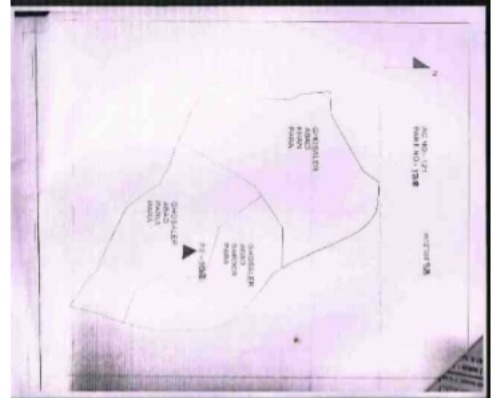

নির্বাচক নিবন্ধন আধিকারিকের স্বাক্ষর

Nazri Naksha

Google Map View

Polling Station Building Front View

Polling Station Front View

Cad View

Key MAP View

বিধানসভা নির্বাচনক্ষেত্রের নং, নাম : 121-হাড়েয়া
ভাগ নং, নাম : 1-ঘোষালের আবাদ পাড়ই পাড়া