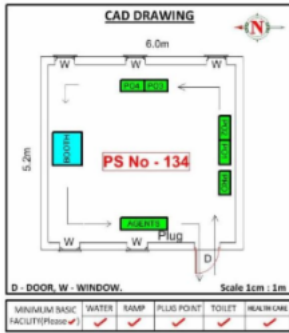

নির্বাচক নিবন্ধন আধিকারিকের স্বাক্ষর

Nazri Naksha

Google Map View

Polling Station Building Front View

Polling Station Front View

Cad View

Key MAP View

বিধানসভা নির্বাচনক্ষেত্রের নং, নাম : 121-হাড়েয়া
ভাগ নং, নাম : 1-ঘোষালের আবাদ পাড়ই পাড়া