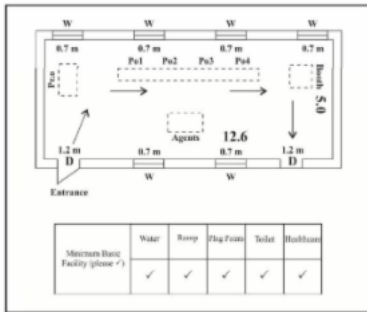

নির্বাচক নিবন্ধন আধিকারিকের স্বাক্ষর

Nazri Naksha

Google Map View

Polling Station Building Front View

Polling Station Front View

Cad View

Key MAP View

বিধানসভা নির্বাচনক্ষেত্রের নং, নাম : 121-হাড়ায়া
ভাগ নং, নাম : 1-গোবর্ধনপুর দাসপাড়া