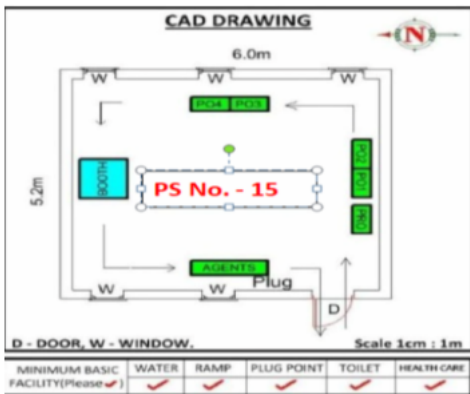

নির্বাচক নিবন্ধন আধিকারিকের স্বাক্ষর

Nazri Naksha

Google Map View

Polling Station Building Front View

Polling Station Front View

Cad View

Key MAP View

1 নাম : রোমজান আলি পিতার নাম: নুর ইসলাম বাড়ির নং : 090 বয়স : 30 লিঙ্গ : পুরুষ	RXT1333418 ফটো উপলব্ধ	2 নাম : আজমিরা বিবি স্বামীর নাম: নুর ইসলাম বাড়ির নং : n0090 বয়স : 56 লিঙ্গ : মহিলা	WB/13/092/156977 ফটো উপলব্ধ	3 নাম : নুরইসলাম পিতার নাম: ভাদোমোল্লা বাড়ির নং : n0090 বয়স : 63 লিঙ্গ : পুরুষ	KJM1424563 ফটো উপলব্ধ
4 নাম : আর্জিনা বিবি স্বামীর নাম: মমিন আলি বাড়ির নং : n0089 বয়স : 53 লিঙ্গ : মহিলা	RXT2577336 ফটো উপলব্ধ	5 নাম : আজমিরা বিবি পিতার নাম: শহিদুল হক বাড়ির নং : n0088 বয়স : 34 লিঙ্গ : মহিলা	RXT1090349 ফটো উপলব্ধ	6 নাম : রাইমা বিবি স্বামীর নাম: জাকির হোসেন বাড়ির নং : n0088 বয়স : 37 লিঙ্গ : মহিলা	RXT1210822 ফটো উপলব্ধ
7 নাম : মাঝিয়া বিবি স্বামীর নাম: রবিউল ইসলাম বাড়ির নং : n0088 বয়স : 42 লিঙ্গ : মহিলা	KJM3530045 ফটো উপলব্ধ	8 নাম : মমতাজ বিবি স্বামীর নাম: নজরুল হক বাড়ির নং : n0088 বয়স : 50 লিঙ্গ : মহিলা	KJM1424647 ফটো উপলব্ধ	9 নাম : জাকির হোসেন পিতার নাম: সামসের হক বাড়ির নং : n0088 বয়স : 51 লিঙ্গ : পুরুষ	RXT1889823 ফটো উপলব্ধ
10 নাম : বাকিবুল্লা পিতার নাম: আজান আলী বাড়ির নং : n0087 বয়স : 34 লিঙ্গ : পুরুষ	RXT1090216 ফটো উপলব্ধ	11 নাম : মহঃ কারিমুল্লা পিতার নাম: আজান আলী বাড়ির নং : n0087 বয়স : 37 লিঙ্গ : পুরুষ	RXT1090190 ফটো উপলব্ধ	12 নাম : মাজিদা বিবি স্বামীর নাম: আজান আলী বাড়ির নং : n0087 বয়স : 51 লিঙ্গ : মহিলা	RXT2347938 ফটো উপলব্ধ
13 নাম : নজরুল আলি পিতার নাম: মোঃ আলী বাড়ির নং : n0087 বয়স : 53 লিঙ্গ : পুরুষ	KJM3339504 ফটো উপলব্ধ	14 নাম : আমেনা বিবি স্বামীর নাম: মদিন আলি বাড়ির নং : n0087 বয়স : 56 লিঙ্গ : মহিলা	RXT2347870 ফটো উপলব্ধ	15 নাম : নেওরজান বিবি স্বামীর নাম: ইয়ার আলী বাড়ির নং : n0087 বয়স : 79 লিঙ্গ : মহিলা	KJM1424274 ফটো উপলব্ধ
16 নাম : মোঃ আবুল কালাম পিতার নাম: মোঃ মোহর আলি বাড়ির নং : n0086 বয়স : 42 লিঙ্গ : পুরুষ	RXT0051763 ফটো উপলব্ধ	17 নাম : সাহানারা বিবি স্বামীর নাম: ইউনুস আলী বাড়ির নং : n0086 বয়স : 55 লিঙ্গ : মহিলা	WB/13/092/156590 ফটো উপলব্ধ	18 নাম : মহঃ তোতাবুদ্দিন পিতার নাম: মহিম আলি বাড়ির নং : n0086 বয়স : 33 লিঙ্গ : পুরুষ	RXT1210434 ফটো উপলব্ধ
19 নাম : সাহাবুদ্দিন পিতার নাম: মহিম আলি বাড়ির নং : n0086 বয়স : 44 লিঙ্গ : পুরুষ	KJM3339652 ফটো উপলব্ধ	20 নাম : মোঃ নাজিবুল হক পিতার নাম: ইউনুস আলি বাড়ির নং : n0086 বয়স : 31 লিঙ্গ : পুরুষ	RXT1471838 ফটো উপলব্ধ	21 নাম : আশাদুল হক পিতার নাম: ইউনুস আলি বাড়ির নং : বহিরা বয়স : 35 লিঙ্গ : পুরুষ	RXT1471846 ফটো উপলব্ধ
22 নাম : ইউনুস আলি পিতার নাম: মোহর আলী বাড়ির নং : n0086 বয়স : 57 লিঙ্গ : পুরুষ	WB/13/092/156600 ফটো উপলব্ধ	23 নাম : রুপজান বিবি স্বামীর নাম: মোহর আলী বাড়ির নং : n0086 বয়স : 76 লিঙ্গ : মহিলা	WB/13/092/156570 ফটো উপলব্ধ	24 নাম : নারগিস পারভীন স্বামীর নাম: আলী আকবার হোসেন বাড়ির নং : n0085 বয়স : 43 লিঙ্গ : মহিলা	KJM2829257 ফটো উপলব্ধ
25 নাম : সেলিম আহমাদ পিতার নাম: মাজেত আলি বাড়ির নং : বহিরা বয়স : 55 লিঙ্গ : পুরুষ	RXT1471705 ফটো উপলব্ধ	26 নাম : আশাফুল ইসলাম পিতার নাম: সাহাদাত হোসেন বাড়ির নং : n0085 বয়স : 42 লিঙ্গ : পুরুষ	KJM3530060 ফটো উপলব্ধ	27 নাম : মহঃ হাবিবুল্লা পিতার নাম: নুর হোসেন বাড়ির নং : বহিরা বয়স : 33 লিঙ্গ : পুরুষ	RXT1090315 ফটো উপলব্ধ
28 নাম : তাহমিনা বিবি স্বামীর নাম: মিজানুর রহমান বাড়ির নং : n0084 বয়স : 41 লিঙ্গ : মহিলা	KJM3076080 ফটো উপলব্ধ	29 নাম : মিজানুর রহমান পিতার নাম: সোহরাব বাড়ির নং : n0084 বয়স : 43 লিঙ্গ : পুরুষ	KJM2993301 ফটো উপলব্ধ	30 নাম : সালেমা বিবি স্বামীর নাম: ফকির আহমাদ বাড়ির নং : n0023 বয়স : 76 লিঙ্গ : মহিলা	KJM1424423 ফটো উপলব্ধ