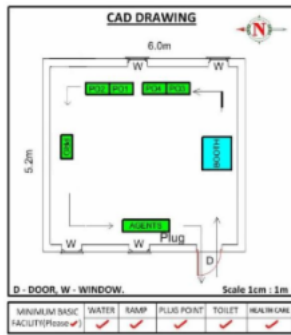

নির্বাচক নিবন্ধন আধিকারিকের স্বাক্ষর

Nazri Naksha

Google Map View

Polling Station Building Front View

Polling Station Front View

Cad View

Key MAP View

1 নাম : ছায়মা বিবি স্বামীর নাম: মুছা মোল্লা বাড়ির নং : n0001 বয়স : 36 লিঙ্গ : মহিলা	KJM3570587 ফটো উপলব্ধ	2 নাম : রহিমা বিবি স্বামীর নাম: জয়নাল আবেদিন বাড়ির নং : n0031 বয়স : 40 লিঙ্গ : মহিলা	KJM3396652 ফটো উপলব্ধ	3 নাম : জয়নাল আবেদিন পিতার নাম: দাউদ আলি মোল্লা বাড়ির নং : n0031 বয়স : 42 লিঙ্গ : পুরুষ	KJM3287133 ফটো উপলব্ধ
4 নাম : রহমাতুল্লা মোল্লা পিতার নাম: দাউদ আলি মোল্লা বাড়ির নং : n0031 বয়স : 33 লিঙ্গ : পুরুষ	RXT1265438 ফটো উপলব্ধ	5 নাম : আব্দুল্লা মোল্লা পিতার নাম: দাউদ আলি মোল্লা বাড়ির নং : n0031 বয়স : 35 লিঙ্গ : পুরুষ	RXT0779702 ফটো উপলব্ধ	6 নাম : ফকির আলি পিতার নাম: আবেদ আলি বাড়ির নং : 030 বয়স : 32 লিঙ্গ : পুরুষ	RXT1393065 ফটো উপলব্ধ
7 নাম : বিলকিস বেগম স্বামীর নাম: ছালামত আলি বাড়ির নং : n0018 বয়স : 36 লিঙ্গ : মহিলা	KJM3570421 ফটো উপলব্ধ	8 নাম : রাহিলা বিবি স্বামীর নাম: ছালামত আলি মোল্লা বাড়ির নং : n0018 বয়স : 46 লিঙ্গ : মহিলা	KJM3475167 ফটো উপলব্ধ	9 নাম : ছালামত আলি মোল্লা পিতার নাম: নাহের আলি মোল্লা বাড়ির নং : n0018 বয়স : 57 লিঙ্গ : পুরুষ	WB/13/092/459286 ফটো উপলব্ধ
10 নাম : মোহরজান বিবি স্বামীর নাম: নাহের আলি মোল্লা বাড়ির নং : n0018 বয়স : 76 লিঙ্গ : মহিলা	WB/13/092/459378 ফটো উপলব্ধ	11 নাম : হাফিজা বিবি স্বামীর নাম: তরিকুল ইসলাম বাড়ির নং : n0022 বয়স : 37 লিঙ্গ : মহিলা	RXT0546267 ফটো উপলব্ধ	12 নাম : আশরা বিবি স্বামীর নাম: মহিবুল্লা মোল্লা বাড়ির নং : এন0022 বয়স : 43 লিঙ্গ : মহিলা	KJM3475191 ফটো উপলব্ধ
13 নাম : মিরাজুল ইসলাম পিতার নাম: শুকুর আলি বাড়ির নং : n0027 বয়স : 36 লিঙ্গ : পুরুষ	RXT1265370 ফটো উপলব্ধ	14 নাম : আরিফ আলি মোল্লা পিতার নাম: আব্দুল লতিফ মোল্লা বাড়ির নং : n0027 বয়স : 51 লিঙ্গ : পুরুষ	KJM2561348 ফটো উপলব্ধ	15 নাম : হাচিনা বিবি স্বামীর নাম: সাহেব আলি মোল্লা বাড়ির নং : n0026 বয়স : 71 লিঙ্গ : মহিলা	WB/13/092/459585 ফটো উপলব্ধ
16 নাম : ছাবেরা বিবি স্বামীর নাম: তোয়েব আলি মোল্লা বাড়ির নং : n0025 বয়স : 42 লিঙ্গ : মহিলা	KJM3475142 ফটো উপলব্ধ	17 নাম : তোয়েব আলি মোল্লা পিতার নাম: আহেদ আলি মোল্লা বাড়ির নং : n0025 বয়স : 51 লিঙ্গ : পুরুষ	KJM3183498 ফটো উপলব্ধ	18 নাম : রকিয়া বিবি স্বামীর নাম: কুতুবউদ্দিন আলি বাড়ির নং : n0025 বয়স : 36 লিঙ্গ : মহিলা	RXT0548081 ফটো উপলব্ধ
19 নাম : কুতুবউদ্দিন আলি পিতার নাম: আহেদ আলি মোল্লা বাড়ির নং : n0025 বয়স : 39 লিঙ্গ : পুরুষ	KJM3570462 ফটো উপলব্ধ	20 নাম : মারুফা বিবি স্বামীর নাম: আবুল খায়ের বাড়ির নং : n0024 বয়স : 31 লিঙ্গ : মহিলা	RXT1265503 ফটো উপলব্ধ	21 নাম : তনুজা বিবি স্বামীর নাম: মোঃ আবুবক্বার মোল্লা বাড়ির নং : n0024 বয়স : 35 লিঙ্গ : মহিলা	RXT1265412 ফটো উপলব্ধ
22 নাম : মোঃ আবুল খায়ের পিতার নাম: কাসেম আলি মোল্লা বাড়ির নং : n0024 বয়স : 35 লিঙ্গ : পুরুষ	RXT1141936 ফটো উপলব্ধ	23 নাম : আবু বক্বার মোল্লা পিতার নাম: কাসেম আলি মোল্লা বাড়ির নং : n0024 বয়স : 37 লিঙ্গ : পুরুষ	RXT0779637 ফটো উপলব্ধ	24 নাম : পিনু মণ্ডল পিতার নাম: মোঃ ফাজল মণ্ডল বাড়ির নং : n0023 বয়স : 37 লিঙ্গ : পুরুষ	RXT0547208 ফটো উপলব্ধ
25 নাম : মঞ্জুরা বিবি স্বামীর নাম: মোফাজ্জেল হোসেন মোল্লা বাড়ির নং : n0023 বয়স : 53 লিঙ্গ : মহিলা	WB/13/092/459239 ফটো উপলব্ধ	26 নাম : মোফাজ্জেল হোসেন মোল্লা পিতার নাম: আলি আহমদ মোল্লা বাড়ির নং : n0023 বয়স : 59 লিঙ্গ : পুরুষ	WB/13/092/459093 ফটো উপলব্ধ	27 নাম : খলিল মোল্লা পিতার নাম: রজব আলি মোল্লা বাড়ির নং : n0045 বয়স : 44 লিঙ্গ : পুরুষ	KJM3183381 ফটো উপলব্ধ
28 নাম : বিলকিস খাতুন স্বামীর নাম: সাজ্জাত আলি বাড়ির নং : n0045 বয়স : 32 লিঙ্গ : মহিলা	RXT1513647 ফটো উপলব্ধ	29 নাম : সাজ্জাত আলি পিতার নাম: রাজ্জাক আলি বাড়ির নং : n0045 বয়স : 35 লিঙ্গ : পুরুষ	RXT1039312 ফটো উপলব্ধ	30 নাম : সেলিম আলি পিতার নাম: আরাক আলি বাড়ির নং : 044 বয়স : 30 লিঙ্গ : পুরুষ	RXT1393057 ফটো উপলব্ধ