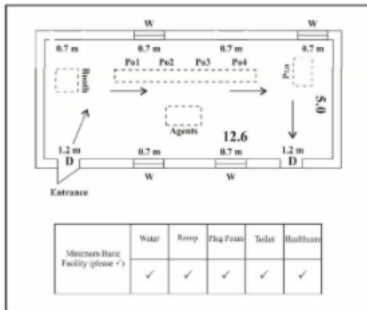

নির্বাচক নিবন্ধন আধিকারিকের স্বাক্ষর

Nazri Naksha

Google Map View

Polling Station Building Front View

Polling Station Front View

Cad View

Key MAP View

বিধানসভা নির্বাচনক্ষেত্রের নং, নাম : 121-হাড়ায়া
ভাগ নং, নাম : 1-উত্তর পাড়া