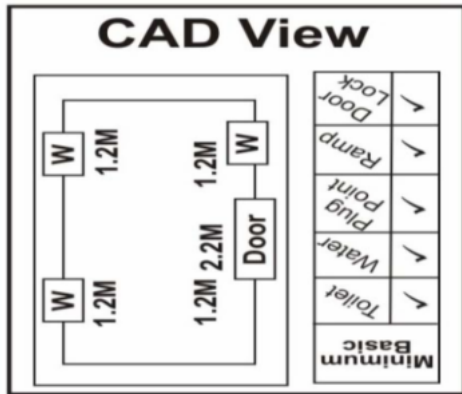

নির্বাচক নিবন্ধন আধিকারিকের স্বাক্ষর

Nazri Naksha

Google Map View

Polling Station Building Front View

Polling Station Front View

Cad View

Key MAP View

| | | | | | |
|--|-------------------------|--|-------------------------|---|-------------------------|
| <p>1</p> <p>নাম : জোহরা বিবি স্বামীর নাম: রসিদ মোল্লা বাড়ির নং : n0023 বয়স : 76 লিঙ্গ : মহিলা</p> <p>ফটো উপলব্ধ</p> | <p>WB/13/092/465885</p> | <p>2</p> <p>নাম : জিয়ারুল হক পিতার নাম: আব্দুর রসিদ বাড়ির নং : n0022 বয়স : 42 লিঙ্গ : পুরুষ</p> <p>ফটো উপলব্ধ</p> | <p>KJM3288214</p> | <p>3</p> <p>নাম : সালেমা বিবি স্বামীর নাম: সহিবুল্যা রহমান মোল্লা বাড়ির নং : n0022 বয়স : 42 লিঙ্গ : মহিলা</p> <p>ফটো উপলব্ধ</p> | <p>RXT0780668</p> |
| <p>4</p> <p>নাম : জামেনা বিবি স্বামীর নাম: ফকির চাঁদ মোল্লা বাড়ির নং : n0029 বয়স : 66 লিঙ্গ : মহিলা</p> <p>ফটো উপলব্ধ</p> | <p>WB/13/092/465151</p> | <p>5</p> <p>নাম : রহিম মন্ডল পিতার নাম: ফকির চাঁদ মন্ডল বাড়ির নং : n0029 বয়স : 36 লিঙ্গ : পুরুষ</p> <p>ফটো উপলব্ধ</p> | <p>RXT0888487</p> | <p>6</p> <p>নাম : নাসিমা বিবি স্বামীর নাম: আব্দুল মান্নান মন্ডল বাড়ির নং : n0048 বয়স : 53 লিঙ্গ : মহিলা</p> <p>ফটো উপলব্ধ</p> | <p>AMT0014712</p> |
| <p>7</p> <p>নাম : আনোয়ারা বিবি স্বামীর নাম: মোকছদ মণ্ডল বাড়ির নং : n0048 বয়স : 51 লিঙ্গ : মহিলা</p> <p>ফটো উপলব্ধ</p> | <p>WB/13/092/465490</p> | <p>8</p> <p>নাম : মিনা বিবি স্বামীর নাম: আনছার আলি বাড়ির নং : n0048 বয়স : 41 লিঙ্গ : মহিলা</p> <p>ফটো উপলব্ধ</p> | <p>RXT0563668</p> | <p>9</p> <p>নাম : নাসিমা বিবি স্বামীর নাম: মহিফুল রহমান বাড়ির নং : n0048 বয়স : 38 লিঙ্গ : মহিলা</p> <p>ফটো উপলব্ধ</p> | <p>RXT1040765</p> |
| <p>10</p> <p>নাম : রেহেনা খাতুন স্বামীর নাম: সাইফুল ইসলাম বাড়ির নং : n0048 বয়স : 34 লিঙ্গ : মহিলা</p> <p>ফটো উপলব্ধ</p> | <p>RXT1143593</p> | <p>11</p> <p>নাম : সাবিনা ইয়াসমিন স্বামীর নাম: আব্দুল কালাম মণ্ডল বাড়ির নং : n0032 বয়স : 30 লিঙ্গ : মহিলা</p> <p>ফটো উপলব্ধ</p> | <p>RXT1514975</p> | <p>12</p> <p>নাম : আবুল ছালাম মণ্ডল পিতার নাম: জয়নাল মণ্ডল বাড়ির নং : n0032 বয়স : 30 লিঙ্গ : পুরুষ</p> <p>ফটো উপলব্ধ</p> | <p>RXT1515006</p> |
| <p>13</p> <p>নাম : ফেরদৌসি বিবি স্বামীর নাম: সাহাবুদ্দিন মন্ডল বাড়ির নং : n0032 বয়স : 39 লিঙ্গ : মহিলা</p> <p>ফটো উপলব্ধ</p> | <p>KJM3288107</p> | <p>14</p> <p>নাম : হনুফা বিবি স্বামীর নাম: মোবারেক মন্ডল বাড়ির নং : n0032 বয়স : 44 লিঙ্গ : মহিলা</p> <p>ফটো উপলব্ধ</p> | <p>KJM3288115</p> | <p>15</p> <p>নাম : মোরাবেক মণ্ডল পিতার নাম: লালমিঞা মণ্ডল বাড়ির নং : n0032 বয়স : 50 লিঙ্গ : পুরুষ</p> <p>ফটো উপলব্ধ</p> | <p>WB/13/092/465550</p> |
| <p>16</p> <p>নাম : সাহাবুদ্দিন মণ্ডল পিতার নাম: লালমিয়া মণ্ডল বাড়ির নং : n0032 বয়স : 46 লিঙ্গ : পুরুষ</p> <p>ফটো উপলব্ধ</p> | <p>KJM1355783</p> | <p>17</p> <p>নাম : জাহানারা বিবি স্বামীর নাম: লালমিয়া মণ্ডল বাড়ির নং : n0032 বয়স : 71 লিঙ্গ : মহিলা</p> <p>ফটো উপলব্ধ</p> | <p>WB/13/092/465543</p> | <p>18</p> <p>নাম : আজিজুল মন্ডল পিতার নাম: মামুদ আলি মন্ডল বাড়ির নং : n0049 বয়স : 51 লিঙ্গ : পুরুষ</p> <p>ফটো উপলব্ধ</p> | <p>WB/13/092/465702</p> |
| <p>19</p> <p>নাম : বুবাই ভূইয়া পিতার নাম: নিমু ভূইয়া বাড়ির নং : 100 বয়স : 31 লিঙ্গ : পুরুষ</p> <p>ফটো উপলব্ধ</p> | <p>RXT1395409</p> | <p>20</p> <p>নাম : বিজু ভূইয়া পিতার নাম: নিমু ভূইয়া বাড়ির নং : n0100 বয়স : 34 লিঙ্গ : পুরুষ</p> <p>ফটো উপলব্ধ</p> | <p>RXT1041029</p> | <p>21</p> <p>নাম : লিলুফা খাতুন বিবি স্বামীর নাম: ইছাহক তরফদার বাড়ির নং : n0016 বয়স : 39 লিঙ্গ : মহিলা</p> <p>ফটো উপলব্ধ</p> | <p>KJM3476066</p> |
| <p>22</p> <p>নাম : ইছাহক তরফদার পিতার নাম: লাল মহম্মদ তরফদার বাড়ির নং : n0016 বয়স : 53 লিঙ্গ : পুরুষ</p> <p>ফটো উপলব্ধ</p> | <p>WB/13/092/465037</p> | <p>23</p> <p>নাম : বর্না বিবি স্বামীর নাম: আশরাফুল গাজী বাড়ির নং : n0145 বয়স : 36 লিঙ্গ : মহিলা</p> <p>ফটো উপলব্ধ</p> | <p>RXT1267772</p> | <p>24</p> <p>নাম : আশাদুল গাজী মায়ের নাম: আঞ্জুরা বিবি বাড়ির নং : n0098 বয়স : 34 লিঙ্গ : পুরুষ</p> <p>ফটো উপলব্ধ</p> | <p>RXT1143817</p> |
| <p>25</p> <p>নাম : আয়েশা খাতুন বিবি স্বামীর নাম: আমিরুল গাজী বাড়ির নং : n0098 বয়স : 29 লিঙ্গ : মহিলা</p> <p>ফটো উপলব্ধ</p> | <p>RXT1515238</p> | <p>26</p> <p>নাম : আমিরুল গাজী মায়ের নাম: আঞ্জুরা বিবি বাড়ির নং : n0098 বয়স : 35 লিঙ্গ : পুরুষ</p> <p>ফটো উপলব্ধ</p> | <p>RXT1267749</p> | <p>27</p> <p>নাম : রুপজান খাতুন পিতার নাম: সুজাদ্দিন গাজী বাড়ির নং : n0098 বয়স : 56 লিঙ্গ : মহিলা</p> <p>ফটো উপলব্ধ</p> | <p>KJM3385242</p> |
| <p>28</p> <p>নাম : রশিদা বিবি পিতার নাম: ইদরিছ মোল্লা বাড়ির নং : n0094 বয়স : 66 লিঙ্গ : মহিলা</p> <p>ফটো উপলব্ধ</p> | <p>WB/13/092/465828</p> | <p>29</p> <p>নাম : ছাপিয়া খাতুন পিতার নাম: দাউত আলি বাড়ির নং : n0054 বয়স : 38 লিঙ্গ : মহিলা</p> <p>ফটো উপলব্ধ</p> | <p>RXT1041078</p> | <p>30</p> <p>নাম : রেজিনা বিবি স্বামীর নাম: সাইফুল ইসলাম বাড়ির নং : n0054 বয়স : 34 লিঙ্গ : মহিলা</p> <p>ফটো উপলব্ধ</p> | <p>RXT0888560</p> |