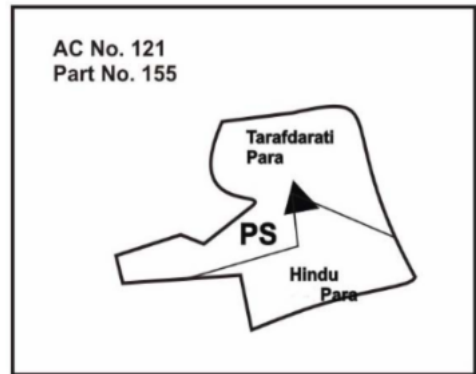

Key MAP View