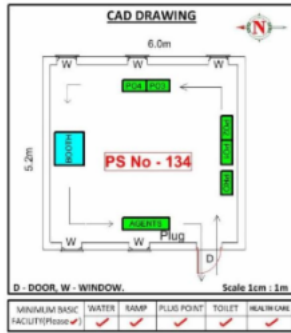

নির্বাচক নিবন্ধন আধিকারিকের স্বাক্ষর

Nazri Naksha

Google Map View

Polling Station Building Front View

Polling Station Front View

Cad View

Key MAP View

1 নাম : আনারুল মণ্ডল পিতার নাম: আপতার আলি বাড়ির নং : n0182 বয়স : 30 লিঙ্গ : পুরুষ ফটো উপলব্ধ	RXT1609502	2 নাম : সাইফুদ্দিন রহমান পিতার নাম: আজি বার রহমান বাড়ির নং : n0141 বয়স : 51 লিঙ্গ : পুরুষ ফটো উপলব্ধ	RXT2349751	3 নাম : আনজামান বিবি স্বামীর নাম: আব্দুল মান্নান বাড়ির নং : n0137 বয়স : 60 লিঙ্গ : মহিলা ফটো উপলব্ধ	RXT2519460
4 নাম : পাপিয়া খাতুন পিতার নাম: আব্দুল মান্নান বাড়ির নং : n0137 বয়স : 30 লিঙ্গ : মহিলা ফটো উপলব্ধ	RXT1515725	5 নাম : সাইফুল ইসলাম পিতার নাম: আব্দুল মান্নান বাড়ির নং : n0137 বয়স : 32 লিঙ্গ : পুরুষ ফটো উপলব্ধ	RXT1268440	6 নাম : সেরিনা বিবি স্বামীর নাম: মনিরুল ইসলাম বাড়ির নং : n0136 বয়স : 38 লিঙ্গ : মহিলা ফটো উপলব্ধ	KJM3289147
7 নাম : মোকলেছুর ইসলাম পিতার নাম: রাজ্জাক আলি বাড়ির নং : n0136 বয়স : 31 লিঙ্গ : পুরুষ ফটো উপলব্ধ	RXT1515535	8 নাম : মনতাজুর ইসলাম পিতার নাম: রাজ্জাক আলি বাড়ির নং : n0136 বয়স : 36 লিঙ্গ : পুরুষ ফটো উপলব্ধ	RXT1041581	9 নাম : মনিরুল ইসলাম পিতার নাম: রাজ্জাক আলি বাড়ির নং : n0136 বয়স : 42 লিঙ্গ : পুরুষ ফটো উপলব্ধ	KJM3006392
10 নাম : সোখর জান বিবি স্বামীর নাম: রাজ্জাক আলি বাড়ির নং : n0136 বয়স : 63 লিঙ্গ : মহিলা ফটো উপলব্ধ	WB/13/092/471082	11 নাম : আজমিরা বিবি স্বামীর নাম: জামসেদ আলি বাড়ির নং : n0134 বয়স : 42 লিঙ্গ : মহিলা ফটো উপলব্ধ	KJM3477411	12 নাম : আমজেদ আলি পিতার নাম: কাশেম আলি বাড়ির নং : n0134 বয়স : 32 লিঙ্গ : পুরুষ ফটো উপলব্ধ	RXT1144286
13 নাম : মোমজেদ আলি পিতার নাম: কাশেম আলি বাড়ির নং : n0134 বয়স : 36 লিঙ্গ : পুরুষ ফটো উপলব্ধ	RXT1144278	14 নাম : মহম্মদ জামসেদ আলি পিতার নাম: কাশেম আলি বাড়ির নং : n0134 বয়স : 49 লিঙ্গ : পুরুষ ফটো উপলব্ধ	RXT2546679	15 নাম : লতিফান বিবি স্বামীর নাম: কাশেম আলি বাড়ির নং : n0134 বয়স : 66 লিঙ্গ : মহিলা ফটো উপলব্ধ	KJM2948693
16 নাম : আনোয়ারা বিবি স্বামীর নাম: আয়েব আলি বাড়ির নং : n0134 বয়স : 60 লিঙ্গ : মহিলা ফটো উপলব্ধ	RXT2548824	17 নাম : আয়েব আলি পিতার নাম: আকবর আলি বাড়ির নং : n0134 বয়স : 66 লিঙ্গ : পুরুষ ফটো উপলব্ধ	WB/13/092/471444	18 নাম : হালিমা বিবি স্বামীর নাম: মোঃ রওনাত আলি বাড়ির নং : n0132 বয়স : 34 লিঙ্গ : মহিলা ফটো উপলব্ধ	RXT1268614
19 নাম : শওকাত আলি পিতার নাম: আব্দুর রউফ বাড়ির নং : n0132 বয়স : 45 লিঙ্গ : পুরুষ ফটো উপলব্ধ	KJM3385952	20 নাম : রউফ আলি পিতার নাম: বাছির আলি বাড়ির নং : 132 বয়স : 65 লিঙ্গ : পুরুষ ফটো উপলব্ধ	RXT2360204	21 নাম : রাহিমা বিবি স্বামীর নাম: মফিজ আলি বাড়ির নং : n0130 বয়স : 34 লিঙ্গ : মহিলা ফটো উপলব্ধ	RXT1269166
22 নাম : মাহুজ আলি পিতার নাম: ছাদেক আলি বাড়ির নং : n0130 বয়স : 33 লিঙ্গ : পুরুষ ফটো উপলব্ধ	RXT1269174	23 নাম : গোল বানু বিবি স্বামীর নাম: ছাদেক আলি বাড়ির নং : n0130 বয়স : 55 লিঙ্গ : মহিলা ফটো উপলব্ধ	RXT1890193	24 নাম : ফজলুর রহমান পিতার নাম: নেয়ামতুল্লাহ বাড়ির নং : n0259 বয়স : 92 লিঙ্গ : পুরুষ ফটো উপলব্ধ	KJM3187390
25 নাম : রুমা বিবি স্বামীর নাম: ফারুক আলি শওকত বাড়ির নং : n0230 বয়স : 40 লিঙ্গ : মহিলা ফটো উপলব্ধ	KJM3477635	26 নাম : ময়ুরজান বিবি স্বামীর নাম: আবুল কালাম আজাদ মোল্লা বাড়ির নং : n0106 বয়স : 42 লিঙ্গ : মহিলা ফটো উপলব্ধ	KJM3572831	27 নাম : জয়নাল আলি পিতার নাম: জাফর আলি বাড়ির নং : n0067 বয়স : 50 লিঙ্গ : পুরুষ ফটো উপলব্ধ	WB/13/092/471513
28 নাম : মনিরা বিবি স্বামীর নাম: ইয়াকুব আলি বাড়ির নং : n0121 বয়স : 54 লিঙ্গ : মহিলা ফটো উপলব্ধ	WB/13/092/471047	29 নাম : বর্না খাতুন স্বামীর নাম: আবু জেহের বাড়ির নং : n0151 বয়স : 30 লিঙ্গ : মহিলা ফটো উপলব্ধ	RXT1609437	30 নাম : মোঃ হাবিবুর রহমান পিতার নাম: মোঃ আজিবার রহমান বাড়ির নং : n0174 বয়স : 44 লিঙ্গ : পুরুষ ফটো উপলব্ধ	KJM1370444