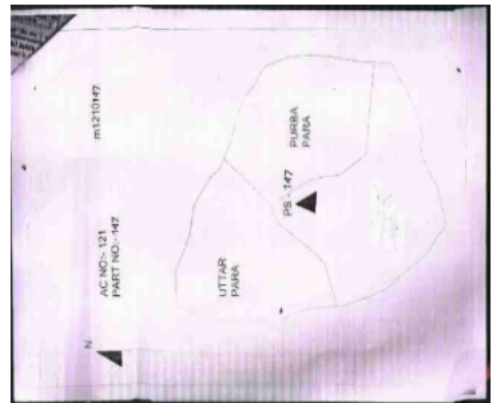

নির্বাচক নিবন্ধন আধিকারিকের স্বাক্ষর

Nazri Naksha

Google Map View

Polling Station Building Front View

Polling Station Front View

Cad View

Key MAP View

1 নাম : কেরামত হোসেন পিতার নাম: হেদায়েত হোসেন বাড়ির নং : এন0001 বয়স : 56 লিঙ্গ : পুরুষ	RXT1924216 ফটো উপলব্ধ	2 নাম : নাসিমা বিবি স্বামীর নাম: নুর ইসলাম বাড়ির নং : n0110 বয়স : 31 লিঙ্গ : মহিলা	RXT1516020 ফটো উপলব্ধ	3 নাম : নুর ইসলাম পিতার নাম: এস্তান মন্ডল বাড়ির নং : n0110 বয়স : 42 লিঙ্গ : পুরুষ	RXT0781526 ফটো উপলব্ধ
4 নাম : মাসকুরা বিবি স্বামীর নাম: মোঃ আব্দুল আলিম বাড়ির নং : n0110 বয়স : 36 লিঙ্গ : মহিলা	RXT1515915 ফটো উপলব্ধ	5 নাম : মোঃ আব্দুল আলিম পিতার নাম: মুছা মণ্ডল বাড়ির নং : n0110 বয়স : 33 লিঙ্গ : পুরুষ	RXT1515923 ফটো উপলব্ধ	6 নাম : মোঃ আব্দুল হালিম পিতার নাম: মুছা মণ্ডল বাড়ির নং : n0110 বয়স : 34 লিঙ্গ : পুরুষ	RXT1516194 ফটো উপলব্ধ
7 নাম : মোঃ মহিদুল মণ্ডল মায়ের নাম: ছালেমা বেগম মণ্ডল বাড়ির নং : n0076 বয়স : 34 লিঙ্গ : পুরুষ	RXT1515824 ফটো উপলব্ধ	8 নাম : জাহাঙ্গীর হোসেন পিতার নাম: নিজাম হোসেন বাড়ির নং : এন049 বয়স : 31 লিঙ্গ : পুরুষ	RXT1397116 ফটো উপলব্ধ	9 নাম : মাহাজুরা বিবি স্বামীর নাম: নিজাম মন্ডল বাড়ির নং : n0049 বয়স : 49 লিঙ্গ : মহিলা	RXT1041870 ফটো উপলব্ধ
10 নাম : আকবার আলি মন্ডল পিতার নাম: জুমান আলি মন্ডল বাড়ির নং : n0034 বয়স : 50 লিঙ্গ : পুরুষ	KJM1376607 ফটো উপলব্ধ	11 নাম : মফিজ আলি পিতার নাম: জুমান মন্ডল বাড়ির নং : n0034 বয়স : 32 লিঙ্গ : পুরুষ	RXT1269299 ফটো উপলব্ধ	12 নাম : নুরজাহান বিবি স্বামীর নাম: খবির আলি বাড়ির নং : n0053 বয়স : 38 লিঙ্গ : মহিলা	KJM3573334 ফটো উপলব্ধ
13 নাম : আসির আলি মন্ডল পিতার নাম: নাজের আলি মন্ডল বাড়ির নং : n0053 বয়স : 46 লিঙ্গ : পুরুষ	KJM1377365 ফটো উপলব্ধ	14 নাম : ফিরদৌসী বিবি মন্ডল স্বামীর নাম: কেরামত আলি মন্ডল বাড়ির নং : n0053 বয়স : 47 লিঙ্গ : মহিলা	KJM1376417 ফটো উপলব্ধ	15 নাম : নাসির আলী মন্ডল পিতার নাম: নাজের আলী মন্ডল বাড়ির নং : n0053 বয়স : 61 লিঙ্গ : পুরুষ	RXT2594539 ফটো উপলব্ধ
16 নাম : আব্বাস আলি পিতার নাম: জামাত আলি মন্ডল বাড়ির নং : n0059 বয়স : 34 লিঙ্গ : পুরুষ	RXT1041912 ফটো উপলব্ধ	17 নাম : নিজাম মন্ডল পিতার নাম: ইউনুস মন্ডল বাড়ির নং : n0049 বয়স : 55 লিঙ্গ : পুরুষ	WB/13/092/474840 ফটো উপলব্ধ	18 নাম : রাবেয়া বিবি স্বামীর নাম: ইউনুস মন্ডল বাড়ির নং : n0049 বয়স : 71 লিঙ্গ : মহিলা	KJM3188216 ফটো উপলব্ধ
19 নাম : হালিমা বিবি স্বামীর নাম: মোঃ সরিফ আলি বাড়ির নং : n0034 বয়স : 32 লিঙ্গ : মহিলা	RXT1269430 ফটো উপলব্ধ	20 নাম : মোসরিফ আলি পিতার নাম: জুমান আলি বাড়ির নং : n0034 বয়স : 37 লিঙ্গ : পুরুষ	RXT0781484 ফটো উপলব্ধ	21 নাম : তুহিনা বিবি স্বামীর নাম: হাসেম আলি মন্ডল বাড়ির নং : n0034 বয়স : 42 লিঙ্গ : মহিলা	KJM3573185 ফটো উপলব্ধ
22 নাম : হাসেম আলি পিতার নাম: মোঃ জুমান আলি বাড়ির নং : n0034 বয়স : 45 লিঙ্গ : পুরুষ	RXT0577676 ফটো উপলব্ধ	23 নাম : মোঃ সালাউদ্দিন পিতার নাম: ইউনুস আলি বাড়ির নং : 0049 বয়স : 49 লিঙ্গ : পুরুষ	RXT2348167 ফটো উপলব্ধ	24 নাম : অহিদাননেছা স্বামীর নাম: হেদায়েত হোসেন বাড়ির নং : n0001 বয়স : 95 লিঙ্গ : মহিলা	WB/13/092/474689 ফটো উপলব্ধ
25 নাম : আমির হোসেন মায়ের নাম: নুর জাহান বিবি বাড়ির নং : n0167 বয়স : 39 লিঙ্গ : পুরুষ	RXT1711928 ফটো উপলব্ধ	26 নাম : মোসাঃ সাহিনুর খাতুন পিতার নাম: সাইম হোসেন বাড়ির নং : n0164 বয়স : 31 লিঙ্গ : মহিলা	RXT1711894 ফটো উপলব্ধ	27 নাম : সাজেদা বিবি স্বামীর নাম: আকতার হোসেন বাড়ির নং : n0001 বয়স : 44 লিঙ্গ : মহিলা	KJM3289782 ফটো উপলব্ধ
28 নাম : আকতার হোসেন পিতার নাম: হেদায়েত হোসেন বাড়ির নং : n0001 বয়স : 50 লিঙ্গ : পুরুষ	WB/13/092/474126 ফটো উপলব্ধ	29 নাম : জেসমিন খাতুন স্বামীর নাম: মোঃ আব্দুল হালিম বাড়ির নং : n0110 বয়স : 31 লিঙ্গ : মহিলা	RXT1790989 ফটো উপলব্ধ	30 নাম : ফতেমা খাতুন স্বামীর নাম: আলমগীর আলি বাড়ির নং : n0053 বয়স : 26 লিঙ্গ : মহিলা	RXT1787589 ফটো উপলব্ধ