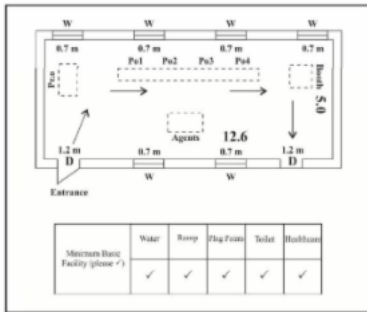

নির্বাচক নিবন্ধন আধিকারিকের স্বাক্ষর

Nazri Naksha

Google Map View

Polling Station Building Front View

Polling Station Front View

Cad View

Key MAP View

1 নাম : কেরামত হোসেন পিতার নাম: হেদায়েত হোসেন বাড়ির নং : এন0001 বয়স : 56 লিঙ্গ : পুরুষ	RXT1924216 ফটো উপলব্ধ	2 নাম : নাসিমা বিবি স্বামীর নাম: নুর ইসলাম বাড়ির নং : n0110 বয়স : 31 লিঙ্গ : মহিলা	RXT1516020 ফটো উপলব্ধ	3 নাম : নুর ইসলাম পিতার নাম: এস্তান মন্ডল বাড়ির নং : n0110 বয়স : 42 লিঙ্গ : পুরুষ	RXT0781526 ফটো উপলব্ধ
4 নাম : মাসকুরা বিবি স্বামীর নাম: মোঃ আব্দুল আলিম বাড়ির নং : n0110 বয়স : 36 লিঙ্গ : মহিলা	RXT1515915 ফটো উপলব্ধ	5 নাম : মোঃ আব্দুল আলিম পিতার নাম: মুছা মণ্ডল বাড়ির নং : n0110 বয়স : 33 লিঙ্গ : পুরুষ	RXT1515923 ফটো উপলব্ধ	6 নাম : মোঃ আব্দুল হালিম পিতার নাম: মুছা মণ্ডল বাড়ির নং : n0110 বয়স : 34 লিঙ্গ : পুরুষ	RXT1516194 ফটো উপলব্ধ
7 নাম : মোঃ মহিদুল মণ্ডল মায়ের নাম: ছালেমা বেগম মণ্ডল বাড়ির নং : n0076 বয়স : 34 লিঙ্গ : পুরুষ	RXT1515824 ফটো উপলব্ধ	8 নাম : জাহাঙ্গীর হোসেন পিতার নাম: নিজাম হোসেন বাড়ির নং : এন049 বয়স : 31 লিঙ্গ : পুরুষ	RXT1397116 ফটো উপলব্ধ	9 নাম : মাহাজুরা বিবি স্বামীর নাম: নিজাম মন্ডল বাড়ির নং : n0049 বয়স : 49 লিঙ্গ : মহিলা	RXT1041870 ফটো উপলব্ধ
10 নাম : আকবার আলি মন্ডল পিতার নাম: জুমান আলি মন্ডল বাড়ির নং : n0034 বয়স : 50 লিঙ্গ : পুরুষ	KJM1376607 ফটো উপলব্ধ	11 নাম : মফিজ আলি পিতার নাম: জুমান মন্ডল বাড়ির নং : n0034 বয়স : 32 লিঙ্গ : পুরুষ	RXT1269299 ফটো উপলব্ধ	12 নাম : নুরজাহান বিবি স্বামীর নাম: খবির আলি বাড়ির নং : n0053 বয়স : 38 লিঙ্গ : মহিলা	KJM3573334 ফটো উপলব্ধ
13 নাম : আসির আলি মন্ডল পিতার নাম: নাজের আলি মন্ডল বাড়ির নং : n0053 বয়স : 46 লিঙ্গ : পুরুষ	KJM1377365 ফটো উপলব্ধ	14 নাম : ফিরদৌসী বিবি মন্ডল স্বামীর নাম: কেরামত আলি মন্ডল বাড়ির নং : n0053 বয়স : 47 লিঙ্গ : মহিলা	KJM1376417 ফটো উপলব্ধ	15 নাম : নাসির আলী মন্ডল পিতার নাম: নাজের আলী মন্ডল বাড়ির নং : n0053 বয়স : 61 লিঙ্গ : পুরুষ	RXT2594539 ফটো উপলব্ধ
16 নাম : আব্বাস আলি পিতার নাম: জামাত আলি মন্ডল বাড়ির নং : n0059 বয়স : 34 লিঙ্গ : পুরুষ	RXT1041912 ফটো উপলব্ধ	17 নাম : নিজাম মন্ডল পিতার নাম: ইউনুস মন্ডল বাড়ির নং : n0049 বয়স : 55 লিঙ্গ : পুরুষ	WB/13/092/474840 ফটো উপলব্ধ	18 নাম : রাবেয়া বিবি স্বামীর নাম: ইউনুস মন্ডল বাড়ির নং : n0049 বয়স : 71 লিঙ্গ : মহিলা	KJM3188216 ফটো উপলব্ধ
19 নাম : হালিমা বিবি স্বামীর নাম: মোঃ সরিফ আলি বাড়ির নং : n0034 বয়স : 32 লিঙ্গ : মহিলা	RXT1269430 ফটো উপলব্ধ	20 নাম : মোসরিফ আলি পিতার নাম: জুমান আলি বাড়ির নং : n0034 বয়স : 37 লিঙ্গ : পুরুষ	RXT0781484 ফটো উপলব্ধ	21 নাম : তুহিনা বিবি স্বামীর নাম: হাসেম আলি মন্ডল বাড়ির নং : n0034 বয়স : 42 লিঙ্গ : মহিলা	KJM3573185 ফটো উপলব্ধ
22 নাম : হাসেম আলি পিতার নাম: মোঃ জুমান আলি বাড়ির নং : n0034 বয়স : 45 লিঙ্গ : পুরুষ	RXT0577676 ফটো উপলব্ধ	23 নাম : মোঃ সালাউদ্দিন পিতার নাম: ইউনুস আলি বাড়ির নং : 0049 বয়স : 49 লিঙ্গ : পুরুষ	RXT2348167 ফটো উপলব্ধ	24 নাম : অহিদাননেছা স্বামীর নাম: হেদায়েত হোসেন বাড়ির নং : n0001 বয়স : 95 লিঙ্গ : মহিলা	WB/13/092/474689 ফটো উপলব্ধ
25 নাম : আমির হোসেন মায়ের নাম: নুর জাহান বিবি বাড়ির নং : n0167 বয়স : 39 লিঙ্গ : পুরুষ	RXT1711928 ফটো উপলব্ধ	26 নাম : মোসাঃ সাহিনুর খাতুন পিতার নাম: সাইম হোসেন বাড়ির নং : n0164 বয়স : 31 লিঙ্গ : মহিলা	RXT1711894 ফটো উপলব্ধ	27 নাম : সাজেদা বিবি স্বামীর নাম: আকতার হোসেন বাড়ির নং : n0001 বয়স : 44 লিঙ্গ : মহিলা	KJM3289782 ফটো উপলব্ধ
28 নাম : আকতার হোসেন পিতার নাম: হেদায়েত হোসেন বাড়ির নং : n0001 বয়স : 50 লিঙ্গ : পুরুষ	WB/13/092/474126 ফটো উপলব্ধ	29 নাম : জেসমিন খাতুন স্বামীর নাম: মোঃ আব্দুল হালিম বাড়ির নং : n0110 বয়স : 31 লিঙ্গ : মহিলা	RXT1790989 ফটো উপলব্ধ	30 নাম : ফতেমা খাতুন স্বামীর নাম: আলমগীর আলি বাড়ির নং : n0053 বয়স : 26 লিঙ্গ : মহিলা	RXT1787589 ফটো উপলব্ধ