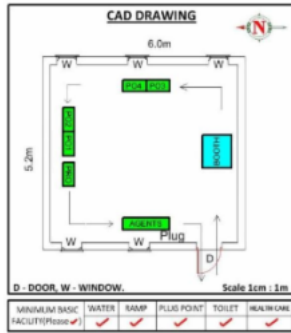

নির্বাচক নিবন্ধন আধিকারিকের স্বাক্ষর

Nazri Naksha

Google Map View

Polling Station Building Front View

Polling Station Front View

Cad View

Key MAP View

1 নাম : তাহমিনা বিবি স্বামীর নাম: সাবুদ্দিন মোল্লা বাড়ির নং : n0040 বয়স : 29 লিঙ্গ : মহিলা	RXT1516368 ফটো উপলব্ধ	2 নাম : সাবুদ্দিন মোল্লা পিতার নাম: এরাহিম মোল্লা বাড়ির নং : n0040 বয়স : 39 লিঙ্গ : পুরুষ	KJM3478294 ফটো উপলব্ধ	3 নাম : অভিরোন বেগম স্বামীর নাম: রুলআমিন বাড়ির নং : n0040 বয়স : 76 লিঙ্গ : মহিলা	WB/13/092/474771 ফটো উপলব্ধ
4 নাম : মনিরুল ইসলাম পিতার নাম: গোলাম আলি মোল্লা বাড়ির নং : n0039 বয়স : 35 লিঙ্গ : পুরুষ	RXT1269620 ফটো উপলব্ধ	5 নাম : মোঃ নাজিবুল পিতার নাম: গোলাম মোল্লা বাড়ির নং : n0039 বয়স : 37 লিঙ্গ : পুরুষ	KJM3573524 ফটো উপলব্ধ	6 নাম : আকিরোন বিবি স্বামীর নাম: নজরুল ইসলাম বাড়ির নং : n0039 বয়স : 32 লিঙ্গ : মহিলা	RXT1516400 ফটো উপলব্ধ
7 নাম : তাজমিরা বিবি স্বামীর নাম: মোঃ নাজিবুল বাড়ির নং : n0039 বয়স : 38 লিঙ্গ : মহিলা	KJM3573532 ফটো উপলব্ধ	8 নাম : মজ্জুরা বিবি স্বামীর নাম: আব্বাস আলি মোল্লা বাড়ির নং : n0039 বয়স : 41 লিঙ্গ : মহিলা	RXT1145705 ফটো উপলব্ধ	9 নাম : আব্বাস আলি মোল্লা পিতার নাম: আয়েফ মোল্লা বাড়ির নং : n0039 বয়স : 43 লিঙ্গ : পুরুষ	RXT0781617 ফটো উপলব্ধ
10 নাম : লালবান বেগম স্বামীর নাম: মোস্তাফিজুর বাড়ির নং : n0039 বয়স : 67 লিঙ্গ : মহিলা	WB/13/092/474857 ফটো উপলব্ধ	11 নাম : ফরিদা বিবি স্বামীর নাম: আব্দুল হোবান মোল্লা বাড়ির নং : n0035 বয়স : 38 লিঙ্গ : মহিলা	KJM3573615 ফটো উপলব্ধ	12 নাম : আব্দুল হোবান পিতার নাম: নুরুল ওহাব মোল্লা বাড়ির নং : n0035 বয়স : 42 লিঙ্গ : পুরুষ	KJM3478286 ফটো উপলব্ধ
13 নাম : আব্দুল বারি মোল্লা পিতার নাম: নুরুল ওহাব মোল্লা বাড়ির নং : n0035 বয়স : 45 লিঙ্গ : পুরুষ	KJM1376177 ফটো উপলব্ধ	14 নাম : বুস্পা বিবি স্বামীর নাম: মোঃ সাই আলম বাড়ির নং : 031 বয়স : 30 লিঙ্গ : মহিলা	RXT1516335 ফটো উপলব্ধ	15 নাম : শরিফুল ইসলাম পিতার নাম: আব্দুর রহিম মোল্লা বাড়ির নং : n0045 বয়স : 34 লিঙ্গ : পুরুষ	RXT1145697 ফটো উপলব্ধ
16 নাম : আরজিনা বিবি স্বামীর নাম: মফিজুল ইসলাম বাড়ির নং : n0045 বয়স : 38 লিঙ্গ : মহিলা	RXT1145713 ফটো উপলব্ধ	17 নাম : মফিজুল ইসলাম পিতার নাম: আব্দুর রহিম বাড়ির নং : n0045 বয়স : 42 লিঙ্গ : পুরুষ	KJM3290087 ফটো উপলব্ধ	18 নাম : হাবিবুল মোল্লা পিতার নাম: আঃ গনী মোল্লা বাড়ির নং : n0045 বয়স : 50 লিঙ্গ : পুরুষ	WB/13/092/474653 ফটো উপলব্ধ
19 নাম : তরিকুল মোল্লা পিতার নাম: আঃ গনী মোল্লা বাড়ির নং : n0045 বয়স : 51 লিঙ্গ : পুরুষ	WB/13/092/474595 ফটো উপলব্ধ	20 নাম : মালেকা বেগম স্বামীর নাম: আঃ রহিম বাড়ির নং : n0045 বয়স : 70 লিঙ্গ : মহিলা	KJM0867440 ফটো উপলব্ধ	21 নাম : আব্দুল গনি মোল্লা পিতার নাম: রুজ্জব আলি মোল্লা বাড়ির নং : n0045 বয়স : 74 লিঙ্গ : পুরুষ	RXT2547933 ফটো উপলব্ধ
22 নাম : আব্দুর রহিম মোল্লা পিতার নাম: রজাব আলি মোল্লা বাড়ির নং : n0045 বয়স : 78 লিঙ্গ : পুরুষ	WB/13/092/474841 ফটো উপলব্ধ	23 নাম : ফারুক আলি মোল্লা পিতার নাম: মোঃ জেহের আলি মোল্লা বাড়ির নং : n0034 বয়স : 29 লিঙ্গ : পুরুষ	RXT1516277 ফটো উপলব্ধ	24 নাম : মমতাজ খাতুন পিতার নাম: সিরাজুল ইসলাম বাড়ির নং : n0034 বয়স : 32 লিঙ্গ : মহিলা	RXT1269828 ফটো উপলব্ধ
25 নাম : মোঃ সিরাজুল মোল্লা পিতার নাম: মোঃ আনছার আলি বাড়ির নং : n0034 বয়স : 37 লিঙ্গ : পুরুষ	RXT0580076 ফটো উপলব্ধ	26 নাম : হাচিনা বেগম স্বামীর নাম: আনছার বাড়ির নং : n0034 বয়স : 55 লিঙ্গ : মহিলা	WB/13/092/474762 ফটো উপলব্ধ	27 নাম : হেকমত মোল্লা পিতার নাম: মোস্তাফিজুর মোল্লা বাড়ির নং : n0034 বয়স : 72 লিঙ্গ : পুরুষ	WB/13/092/474329 ফটো উপলব্ধ
28 নাম : সরিফুল ইসলাম পিতার নাম: এরসাদ মোল্লা বাড়ির নং : n0030 বয়স : 35 লিঙ্গ : পুরুষ	RXT1042092 ফটো উপলব্ধ	29 নাম : মোছাঃ শুকলতা খাতুন পিতার নাম: মোঃ এনাৎ আলি মোল্লা বাড়ির নং : n0030 বয়স : 35 লিঙ্গ : মহিলা	RXT1516426 ফটো উপলব্ধ	30 নাম : পিয়ারা বিবি স্বামীর নাম: আব্বাস আলি মোল্লা বাড়ির নং : n0030 বয়স : 36 লিঙ্গ : মহিলা	RXT1145754 ফটো উপলব্ধ