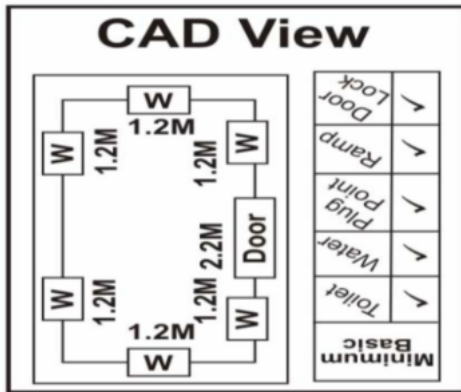

নির্বাচক নিবন্ধন আধিকারিকের স্বাক্ষর

Nazri Naksha

Google Map View

Polling Station Building Front View

Polling Station Front View

Cad View

Key MAP View

1 নাম : আলোয়া বিবি স্বামীর নাম: রাজ্জাক আলি বাড়ির নং : n0066 বয়স : 54 লিঙ্গ : মহিলা	RXT2084747 ফটো উপলব্ধ	2 নাম : সাহাদাত আলি পিতার নাম: সাহেব আলি বাড়ির নং : n0020 বয়স : 46 লিঙ্গ : পুরুষ	KJM1375039 ফটো উপলব্ধ	3 নাম : সাবেরা বিবি স্বামীর নাম: সাহাদাত আলি বাড়ির নং : n0020 বয়স : 37 লিঙ্গ : মহিলা	RXT1044536 ফটো উপলব্ধ
4 নাম : মোমেনা খাতুন স্বামীর নাম: মনিরুল মন্ডল বাড়ির নং : n0198 বয়স : 33 লিঙ্গ : মহিলা	RXT1776202 ফটো উপলব্ধ	5 নাম : নজরুল ইসলাম পিতার নাম: নুর আলি বাড়ির নং : n0069 বয়স : 56 লিঙ্গ : পুরুষ	RXT2045649 ফটো উপলব্ধ	6 নাম : মতিলাল বিবি স্বামীর নাম: তাজবফফার আলি মোল্লা বাড়ির নং : n0066 বয়স : 61 লিঙ্গ : মহিলা	WB/13/092/513570 ফটো উপলব্ধ
7 নাম : তারিকুল মন্ডল পিতার নাম: রাজ্জাক আলি বাড়ির নং : n0066 বয়স : 38 লিঙ্গ : পুরুষ	RXT0782979 ফটো উপলব্ধ	8 নাম : আল্লা মন্ডল পিতার নাম: রাজ্জাক আলি বাড়ির নং : n0066 বয়স : 36 লিঙ্গ : পুরুষ	RXT0783019 ফটো উপলব্ধ	9 নাম : জেসমিনা বিবি স্বামীর নাম: মুন্না মণ্ডল বাড়ির নং : n0066 বয়স : 33 লিঙ্গ : মহিলা	RXT1148568 ফটো উপলব্ধ
10 নাম : তহমিনা বিবি স্বামীর নাম: মহঃ আশ্কার আলি বাড়ির নং : 4 বয়স : 47 লিঙ্গ : মহিলা	KJM3485869 ফটো উপলব্ধ	11 নাম : ঝর্ণা বিবি স্বামীর নাম: নজরুল ইসলাম বাড়ির নং : n0069 বয়স : 47 লিঙ্গ : মহিলা	KJM1375096 ফটো উপলব্ধ	12 নাম : মোমেনা বিবি স্বামীর নাম: আব্দুল বারিক বাড়ির নং : n0094 বয়স : 65 লিঙ্গ : মহিলা	RXT2438265 ফটো উপলব্ধ
13 নাম : সবিক আলি পিতার নাম: আ বারিক বাড়ির নং : n0094 বয়স : 57 লিঙ্গ : পুরুষ	WB/13/092/513078 ফটো উপলব্ধ	14 নাম : আজমিনা বিবি স্বামীর নাম: সবিক আলি বাড়ির নং : n0094 বয়স : 40 লিঙ্গ : মহিলা	RXT1271964 ফটো উপলব্ধ	15 নাম : আরাবুল মোল্লা পিতার নাম: সবিক আলি বাড়ির নং : 094 বয়স : 30 লিঙ্গ : পুরুষ	RXT1400886 ফটো উপলব্ধ
16 নাম : নূরনাহার বিবি স্বামীর নাম: আনোয়ার হোসেন তরফদার বাড়ির নং : n0055 বয়স : 69 লিঙ্গ : মহিলা	WB/13/092/513636 ফটো উপলব্ধ	17 নাম : মমতাজ খাতুন স্বামীর নাম: আনোয়ার হোসেন তরফদার বাড়ির নং : n0055 বয়স : 55 লিঙ্গ : মহিলা	RXT0599647 ফটো উপলব্ধ	18 নাম : হাফিজুর তরফদার পিতার নাম: আনোয়ার হোসেন তরফদার বাড়ির নং : n0055 বয়স : 50 লিঙ্গ : পুরুষ	KJM2965747 ফটো উপলব্ধ
19 নাম : মমতাজ বিবি স্বামীর নাম: হাফিজুর তরফদার বাড়ির নং : n0055 বয়স : 40 লিঙ্গ : মহিলা	RXT1148535 ফটো উপলব্ধ	20 নাম : নিজামুল তরফদার পিতার নাম: আনোয়ার হোসেন বাড়ির নং : 137 বয়স : 38 লিঙ্গ : পুরুষ	KJM3485554 ফটো উপলব্ধ	21 নাম : ইমরান ইসলাম পিতার নাম: মোঃ সিরাজুল ইসলাম বাড়ির নং : n0243 বয়স : 43 লিঙ্গ : পুরুষ	KJM2965275 ফটো উপলব্ধ
22 নাম : মোঃ নাসিম আলি পিতার নাম: মোঃ নজরুল ইসলাম বাড়ির নং : n0069 বয়স : 28 লিঙ্গ : পুরুষ	RXT1612746 ফটো উপলব্ধ	23 নাম : সিরাজুল ইসলাম পিতার নাম: জামসেদ আলি মন্ডল বাড়ির নং : n0242 বয়স : 67 লিঙ্গ : পুরুষ	RXT2076719 ফটো উপলব্ধ	24 নাম : মর্জিনা বিবি স্বামীর নাম: নাসিরউদ্দিন মোল্লা বাড়ির নং : এন0069 বয়স : 40 লিঙ্গ : মহিলা	KJM3579224 ফটো উপলব্ধ
25 নাম : নাসির উদ্দিন মোল্লা পিতার নাম: ইয়ার আলি মোল্লা বাড়ির নং : এন0069 বয়স : 38 লিঙ্গ : পুরুষ	RXT0595157 ফটো উপলব্ধ	26 নাম : সুপিয়া বিবি স্বামীর নাম: হক সরদার বাড়ির নং : এন0062 বয়স : 75 লিঙ্গ : মহিলা	KJM0923755 ফটো উপলব্ধ	27 নাম : জাসমিরা বিবি স্বামীর নাম: হবিবর সরদার বাড়ির নং : এন0061 বয়স : 41 লিঙ্গ : মহিলা	RXT0596544 ফটো উপলব্ধ
28 নাম : নছিবর রহমান সর্দার পিতার নাম: আব্দুল হক সর্দার বাড়ির নং : এন0062 বয়স : 37 লিঙ্গ : পুরুষ	RXT0782649 ফটো উপলব্ধ	29 নাম : মুজিবর সরদার পিতার নাম: জুমান সরদার বাড়ির নং : এন0062 বয়স : 63 লিঙ্গ : পুরুষ	WB/13/092/510537 ফটো উপলব্ধ	30 নাম : আছিনা বিবি স্বামীর নাম: মুজিবর সরদার বাড়ির নং : এন0062 বয়স : 57 লিঙ্গ : মহিলা	WB/13/092/510305 ফটো উপলব্ধ