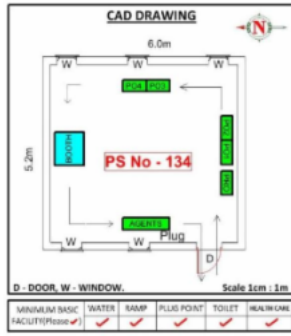

নির্বাচক নিবন্ধন আধিকারিকের স্বাক্ষর

Nazri Naksha

Google Map View

Polling Station Building Front View

Polling Station Front View

Cad View

Key MAP View

বিধানসভা নির্বাচনক্ষেত্রের নং, নাম : 121-হাড়ায়া
ভাগ নং, নাম : 1-মধ্য পাড়া