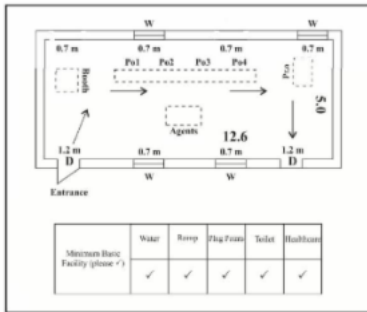

নির্বাচক নিবন্ধন আধিকারিকের স্বাক্ষর

Nazri Naksha

Google Map View

Polling Station Building Front View

Polling Station Front View

Cad View

Key MAP View

| | | | | | |
|---|--------------------------------|--|--------------------------------|---|--------------------------------|
| 1 নাম : কাশ্মীর খাতুন পিতার নাম: এলাহি বসন্ত বিশ্বাস বাড়ির নং : এন0052 বয়স : 35 লিঙ্গ : মহিলা | RXT1134303 ফটো উপলব্ধ | 2 নাম : সাবিনা খাতুন স্বামীর নাম: বাগবুল ইসলাম বাড়ির নং : n0074 বয়স : 35 লিঙ্গ : মহিলা | RXT0784025 ফটো উপলব্ধ | 3 নাম : ছামিনা বিবি স্বামীর নাম: গোলাম বারিক বাড়ির নং : n0136 বয়স : 61 লিঙ্গ : মহিলা | WB/13/092/492201 ফটো উপলব্ধ |
| 4 নাম : সাহানারা খাতুন পিতার নাম: গোলাম বারিক বাড়ির নং : 136 বয়স : 40 লিঙ্গ : মহিলা | RXT1404656 ফটো উপলব্ধ | 5 নাম : আয়নুর বিবি স্বামীর নাম: মিরাজুল ইসলাম বাড়ির নং : n0133 বয়স : 37 লিঙ্গ : মহিলা | RXT1150762 ফটো উপলব্ধ | 6 নাম : মিরাজুল ইসলাম পিতার নাম: মনিরুল ইসলাম বাড়ির নং : 133 বয়স : 38 লিঙ্গ : পুরুষ | RXT1404649 ফটো উপলব্ধ |
| 7 নাম : রসোনারা বিবি স্বামীর নাম: সিরাজুল ইসলাম বাড়ির নং : n0133 বয়স : 36 লিঙ্গ : মহিলা | RXT0618694 ফটো উপলব্ধ | 8 নাম : মিজানুর বিবি স্বামীর নাম: জব্বার আলি বাড়ির নং : n0048 বয়স : 42 লিঙ্গ : মহিলা | RXT0784017 ফটো উপলব্ধ | 9 নাম : টুকু বিবি স্বামীর নাম: গফফার আলি বাড়ির নং : n0048 বয়স : 45 লিঙ্গ : মহিলা | RXT0783944 ফটো উপলব্ধ |
| 10 নাম : গফফার আলি পিতার নাম: রওনাত আলি বাড়ির নং : n0048 বয়স : 55 লিঙ্গ : পুরুষ | WB/13/092/492123 ফটো উপলব্ধ | 11 নাম : জব্বার আলি পিতার নাম: রওনাত আলি বাড়ির নং : n0048 বয়স : 55 লিঙ্গ : পুরুষ | RXT1929223 ফটো উপলব্ধ | 12 নাম : জেসমিনারা বিবি স্বামীর নাম: ফারুক আলি বাড়ির নং : 0047 বয়স : 37 লিঙ্গ : মহিলা | RXT1404417 ফটো উপলব্ধ |
| 13 নাম : রোজিনা বিবি স্বামীর নাম: নেচাত আলি বাড়ির নং : n0034 বয়স : 27 লিঙ্গ : মহিলা | RXT1781699 ফটো উপলব্ধ | 14 নাম : রোজিয়া বিবি স্বামীর নাম: তোয়েব আলি বাড়ির নং : n0056 বয়স : 38 লিঙ্গ : মহিলা | RXT1150903 ফটো উপলব্ধ | 15 নাম : তইমুর আলী পিতার নাম: আরিফ আলী বাড়ির নং : n0056 বয়স : 38 লিঙ্গ : পুরুষ | RXT0617266 ফটো উপলব্ধ |
| 16 নাম : ভয়েব আলি পিতার নাম: আরিফ আলি বাড়ির নং : n0056 বয়স : 41 লিঙ্গ : পুরুষ | RXT1047042 ফটো উপলব্ধ | 17 নাম : খয়রগ বিবি স্বামীর নাম: আরিফ আলি বাড়ির নং : n0056 বয়স : 66 লিঙ্গ : মহিলা | WB/13/092/492386 ফটো উপলব্ধ | 18 নাম : আরিফ আলি পিতার নাম: ছাকবাতআলি বাড়ির নং : n0056 বয়স : 71 লিঙ্গ : পুরুষ | WB/13/092/492390 ফটো উপলব্ধ |
| 19 নাম : মোঃ খাদেম আলি পিতার নাম: ইয়াদ আলি মন্ডল বাড়ির নং : n0053 বয়স : 35 লিঙ্গ : পুরুষ | RXT1047141 ফটো উপলব্ধ | 20 নাম : ইয়াদ আলি মন্ডল পিতার নাম: উচ্চর আলি মন্ডল বাড়ির নং : n0053 বয়স : 52 লিঙ্গ : পুরুষ | RXT1519768 ফটো উপলব্ধ | 21 নাম : মজিদা বিবি পিতার নাম: ফকির আলি বাড়ির নং : n0053 বয়স : 38 লিঙ্গ : মহিলা | KJM3575974 ফটো উপলব্ধ |
| 22 নাম : রাজেশ আলি পিতার নাম: আমজেদ আলি বাড়ির নং : n0052 বয়স : 29 লিঙ্গ : পুরুষ | RXT1519966 ফটো উপলব্ধ | 23 নাম : মোঃ সাইফুল্লাহ পিতার নাম: আমজেদ আলি বাড়ির নং : 052 বয়স : 35 লিঙ্গ : পুরুষ | RXT1404425 ফটো উপলব্ধ | 24 নাম : আমজেদ আলি পিতার নাম: ছামছের আলি বাড়ির নং : n0052 বয়স : 63 লিঙ্গ : পুরুষ | WB/13/092/492486 ফটো উপলব্ধ |
| 25 নাম : মঞ্জুরা বিবি স্বামীর নাম: আব্দুল রহমান বাড়ির নং : n0018 বয়স : 38 লিঙ্গ : মহিলা | RXT0619437 ফটো উপলব্ধ | 26 নাম : আব্দুল রহমান পিতার নাম: আব্দুল নয়িম বাড়ির নং : 206 বয়স : 71 লিঙ্গ : পুরুষ | KJM0884759 ফটো উপলব্ধ | 27 নাম : রমিচা বিবি স্বামীর নাম: মোঃ আবুল কালাম মন্ডল বাড়ির নং : 017 বয়স : 36 লিঙ্গ : মহিলা | RXT1404383 ফটো উপলব্ধ |
| 28 নাম : মহঃ আবুল কালাম মন্ডল পিতার নাম: আব্দুল হাম্মান মন্ডল বাড়ির নং : n0017 বয়স : 44 লিঙ্গ : পুরুষ | KJM2958767 ফটো উপলব্ধ | 29 নাম : মোঃ আরিফুল আলি মন্ডল পিতার নাম: আলীউদ্দিন মন্ডল বাড়ির নং : n0014 বয়স : 31 লিঙ্গ : পুরুষ | RXT1519784 ফটো উপলব্ধ | 30 নাম : মুছলিমা বিবি স্বামীর নাম: আলাউদ্দিন বাড়ির নং : n0014 বয়স : 49 লিঙ্গ : মহিলা | WB/13/092/492396 ফটো উপলব্ধ |