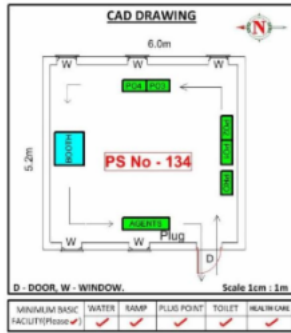

নির্বাচক নিবন্ধন আধিকারিকের স্বাক্ষর

Nazri Naksha

Google Map View

Polling Station Building Front View

Polling Station Front View

Cad View

Key MAP View

1 নাম : কওছার মোল্লা পিতার নাম: বাহার আলি মোল্লা বাড়ির নং : n0032 বয়স : 38 লিঙ্গ : পুরুষ	KJM3294154 ফটো উপলব্ধ	2 নাম : রাজ্জাক আলি মোল্লা পিতার নাম: বাহার আলি মোল্লা বাড়ির নং : n0032 বয়স : 43 লিঙ্গ : পুরুষ	KJM3294162 ফটো উপলব্ধ	3 নাম : মাধুরা বিবি স্বামীর নাম: মোঃ আনহার আলি বাড়ির নং : 032 বয়স : 33 লিঙ্গ : মহিলা	RXT1406032 ফটো উপলব্ধ
4 নাম : জায়দা বিবি স্বামীর নাম: আব্দুল মান্নান মোল্লা বাড়ির নং : n0025 বয়স : 39 লিঙ্গ : মহিলা	KJM3482692 ফটো উপলব্ধ	5 নাম : আব্দুল মান্নান মোল্লা পিতার নাম: মুজিদ আলি মোল্লা বাড়ির নং : n0025 বয়স : 55 লিঙ্গ : পুরুষ	RXT1911809 ফটো উপলব্ধ	6 নাম : জাহানারা খাতুন বিবি স্বামীর নাম: আব্দুল ছাত্তার মোল্লা বাড়ির নং : n0067 বয়স : 32 লিঙ্গ : মহিলা	RXT1615954 ফটো উপলব্ধ
7 নাম : সাবিনা বিবি স্বামীর নাম: মসিউর রহমান বাড়ির নং : 053 বয়স : 35 লিঙ্গ : মহিলা	RXT1406149 ফটো উপলব্ধ	8 নাম : আঞ্জুরা বিবি স্বামীর নাম: রবিউল ইসলাম বাড়ির নং : n0053 বয়স : 37 লিঙ্গ : মহিলা	RXT0628818 ফটো উপলব্ধ	9 নাম : রবিউল ইসলাম পিতার নাম: নূর মহাম্মাদ মোল্লা বাড়ির নং : n0053 বয়স : 49 লিঙ্গ : পুরুষ	KJM2961126 ফটো উপলব্ধ
10 নাম : বিলকিস (খাতুন) বিবি স্বামীর নাম: আকরামুল হক বাড়ির নং : n0046 বয়স : 33 লিঙ্গ : মহিলা	RXT1275478 ফটো উপলব্ধ	11 নাম : জেলোপান বিবি স্বামীর নাম: রাজ্জাক আলী মোল্লা বাড়ির নং : n0032 বয়স : 38 লিঙ্গ : মহিলা	KJM3577178 ফটো উপলব্ধ	12 নাম : ফতেমা বিবি স্বামীর নাম: কওছার মোল্লা বাড়ির নং : n0032 বয়স : 41 লিঙ্গ : মহিলা	RXT0897355 ফটো উপলব্ধ
13 নাম : ফতেমা খাতুন পিতার নাম: মো আরিফ আলি বাড়ির নং : n0076 বয়স : 34 লিঙ্গ : মহিলা	RXT1048149 ফটো উপলব্ধ	14 নাম : মোস্তাক আহমেদ পিতার নাম: মোঃ আরিফ আলি বাড়ির নং : n0076 বয়স : 45 লিঙ্গ : পুরুষ	KJM2961092 ফটো উপলব্ধ	15 নাম : জোবেদা বিবি স্বামীর নাম: সফিক আহমেদ মোল্লা বাড়ির নং : n0050 বয়স : 56 লিঙ্গ : মহিলা	RXT2532638 ফটো উপলব্ধ
16 নাম : সফিক আহমেদ মোল্লা পিতার নাম: দাউদ আলি মোল্লা বাড়ির নং : n0050 বয়স : 73 লিঙ্গ : পুরুষ	KJM0900209 ফটো উপলব্ধ	17 নাম : হামিদা বিবি স্বামীর নাম: মোসারেফহোসেন মোল্লা বাড়ির নং : n0050 বয়স : 77 লিঙ্গ : মহিলা	WB/13/092/498774 ফটো উপলব্ধ	18 নাম : মনোয়ারা বেগম স্বামীর নাম: আব্দুল মোতালেব মোল্লা বাড়ির নং : n0082 বয়স : 63 লিঙ্গ : মহিলা	RXT2536365 ফটো উপলব্ধ
19 নাম : আব্দুল মোতালেব মোল্লা পিতার নাম: মাজেদ আলি বাড়ির নং : n0082 বয়স : 71 লিঙ্গ : পুরুষ	RXT2536423 ফটো উপলব্ধ	20 নাম : মোসাঃ আলেমা খাতুন স্বামীর নাম: সাহাজান মোল্লা বাড়ির নং : n0045 বয়স : 33 লিঙ্গ : মহিলা	RXT1275544 ফটো উপলব্ধ	21 নাম : মতিলাল বিবি স্বামীর নাম: আলিয়ার রহমান মোল্লা বাড়ির নং : n0083 বয়স : 69 লিঙ্গ : মহিলা	WB/13/092/498199 ফটো উপলব্ধ
22 নাম : আশিকুল রহমান পিতার নাম: ওলিউর রহমান বাড়ির নং : n0083 বয়স : 31 লিঙ্গ : পুরুষ	RXT1275361 ফটো উপলব্ধ	23 নাম : তনুজা বিবি স্বামীর নাম: আলিয়ার রহমান বাড়ির নং : 083 বয়স : 37 লিঙ্গ : মহিলা	RXT1406248 ফটো উপলব্ধ	24 নাম : মাফুজা বিবি পিতার নাম: আলিয়ার রহমান বাড়ির নং : n0083 বয়স : 39 লিঙ্গ : মহিলা	KJM3294139 ফটো উপলব্ধ
25 নাম : আলিয়ার রহমান পিতার নাম: ওলিউর রহমান বাড়ির নং : n0083 বয়স : 39 লিঙ্গ : পুরুষ	RXT1151968 ফটো উপলব্ধ	26 নাম : বিলকিচ বিবি স্বামীর নাম: ছামাদ আলি মোল্লা বাড়ির নং : n0015 বয়স : 37 লিঙ্গ : মহিলা	RXT1151927 ফটো উপলব্ধ	27 নাম : ছামাদ মোল্লা মায়ের নাম: শফিক আহমেদ মোল্লা বাড়ির নং : n0015 বয়স : 35 লিঙ্গ : পুরুষ	RXT1151877 ফটো উপলব্ধ
28 নাম : নাজিমা খাতুন স্বামীর নাম: আহম্মাদ আলি বাড়ির নং : n0015 বয়স : 33 লিঙ্গ : মহিলা	RXT1275494 ফটো উপলব্ধ	29 নাম : আহম্মাদ আলি পিতার নাম: শফিক আহমেদ মোল্লা বাড়ির নং : n0015 বয়স : 42 লিঙ্গ : পুরুষ	KJM3577319 ফটো উপলব্ধ	30 নাম : জেসমিরা বিবি স্বামীর নাম: মহম্মাদ আলি মোল্লা বাড়ির নং : n0015 বয়স : 38 লিঙ্গ : মহিলা	RXT0628859 ফটো উপলব্ধ