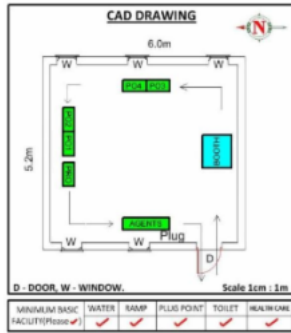

নির্বাচক নিবন্ধন আধিকারিকের স্বাক্ষর

Nazri Naksha

Google Map View

Polling Station Building Front View

Polling Station Front View

Cad View

Key MAP View

1 নাম : মাহাবুবা খাতুন পিতার নাম: মোঃ জিয়াবুল ইসলাম বাড়ির নং : n0020 বয়স : 29 লিঙ্গ : মহিলা	RXT1520782 ফটো উপলব্ধ	2 নাম : মহজাবী আরা মায়ের নাম: আমেনা বিবি বাড়ির নং : n0020 বয়স : 49 লিঙ্গ : মহিলা	WB/13/092/501296 ফটো উপলব্ধ	3 নাম : রহিমা বিবি স্বামীর নাম: ফকির মোল্লা বাড়ির নং : n0077 বয়স : 40 লিঙ্গ : মহিলা	KJM3577483 ফটো উপলব্ধ
4 নাম : ফকির আলি মোল্লা পিতার নাম: রুছুল মোল্লা বাড়ির নং : n0077 বয়স : 52 লিঙ্গ : পুরুষ	WB/13/092/501622 ফটো উপলব্ধ	5 নাম : লক্ষী বিবি স্বামীর নাম: রুছুল মোল্লা বাড়ির নং : n0077 বয়স : 93 লিঙ্গ : মহিলা	WB/13/092/501425 ফটো উপলব্ধ	6 নাম : পান্থ মোল্যা পিতার নাম: মোতালেব মোল্যা বাড়ির নং : n0073 বয়স : 32 লিঙ্গ : পুরুষ	RXT1276534 ফটো উপলব্ধ
7 নাম : হায়াতুন নেসা স্বামীর নাম: আসাদুল মোল্ল্যা বাড়ির নং : 073 বয়স : 39 লিঙ্গ : মহিলা	RXT1407253 ফটো উপলব্ধ	8 নাম : মোঃ ইলিয়াস আহমেদ পিতার নাম: মোঃ নজরুল ইসলাম বাড়ির নং : n0013 বয়স : 32 লিঙ্গ : পুরুষ	RXT1153089 ফটো উপলব্ধ	9 নাম : মোঃ নজরুল ইসলাম পিতার নাম: মোঃ হেয়দ আলি মোল্লা বাড়ির নং : n0013 বয়স : 61 লিঙ্গ : পুরুষ	WB/13/092/501042 ফটো উপলব্ধ
10 নাম : সাহাজাহান আলি মোল্যা পিতার নাম: অয়েদ আলি মোল্যা বাড়ির নং : n0011 বয়স : 39 লিঙ্গ : পুরুষ	RXT0897983 ফটো উপলব্ধ	11 নাম : জমিলা বিবি স্বামীর নাম: অয়েদ আলি মোল্লা বাড়ির নং : n0011 বয়স : 74 লিঙ্গ : মহিলা	WB/13/092/501489 ফটো উপলব্ধ	12 নাম : আনোয়ারা বিবি পিতার নাম: পেসকার আলি মোল্লা বাড়ির নং : n0006 বয়স : 58 লিঙ্গ : মহিলা	WB/13/092/501552 ফটো উপলব্ধ
13 নাম : রুপবান বিবি স্বামীর নাম: পেসকার আলি মোল্লা বাড়ির নং : n0006 বয়স : 85 লিঙ্গ : মহিলা	KJM1380245 ফটো উপলব্ধ	14 নাম : সুখমা বিজলী স্বামীর নাম: সুকান্ত কুমার বিজলী বাড়ির নং : 145 বয়স : 38 লিঙ্গ : মহিলা	RXT1407543 ফটো উপলব্ধ	15 নাম : শুকলালজান বিবি স্বামীর নাম: আতর আলি মোল্লা বাড়ির নং : n0005 বয়স : 64 লিঙ্গ : মহিলা	RXT2590875 ফটো উপলব্ধ
16 নাম : বিলকিস বিবি স্বামীর নাম: রিয়াজুল মোল্ল্যা বাড়ির নং : n0119 বয়স : 38 লিঙ্গ : মহিলা	RXT0636688 ফটো উপলব্ধ	17 নাম : উম্মুল ওমরা খাতুন স্বামীর নাম: মোঃ নূর হোসেন বাড়ির নং : 027 বয়স : 25 লিঙ্গ : মহিলা	RXT2167369 ফটো উপলব্ধ	18 নাম : মোঃ সরিফুল মোল্যা পিতার নাম: মোঃ তাজাফফার মোল্যা বাড়ির নং : n0112 বয়স : 34 লিঙ্গ : পুরুষ	RXT1152701 ফটো উপলব্ধ
19 নাম : আকলিমা বিবি স্বামীর নাম: তরিকুল মোল্যা বাড়ির নং : n0112 বয়স : 36 লিঙ্গ : মহিলা	RXT1048909 ফটো উপলব্ধ	20 নাম : জামাতুন বিবি স্বামীর নাম: আরিজুল মোল্যা বাড়ির নং : 043 বয়স : 30 লিঙ্গ : মহিলা	RXT1407055 ফটো উপলব্ধ	21 নাম : আরিজুল মোল্লা পিতার নাম: সাবুর আলি মোল্লা বাড়ির নং : n0043 বয়স : 32 লিঙ্গ : পুরুষ	RXT1152768 ফটো উপলব্ধ
22 নাম : রওসনয়ারা বিবি স্বামীর নাম: আরিজুল আলি মোল্লা বাড়ির নং : n0043 বয়স : 53 লিঙ্গ : মহিলা	WB/13/092/501191 ফটো উপলব্ধ	23 নাম : সাবুর আলি মোল্যা পিতার নাম: মোক্তার আলি মোল্যা বাড়ির নং : n0043 বয়স : 70 লিঙ্গ : পুরুষ	RXT0635490 ফটো উপলব্ধ	24 নাম : রেশমা বিবি স্বামীর নাম: মোঃ ফারুক আবদুল্লা বাড়ির নং : 041 বয়স : 30 লিঙ্গ : মহিলা	RXT1407212 ফটো উপলব্ধ
25 নাম : মোঃ ফারুক আবদুল্লা পিতার নাম: মোঃ ইউনুছ আলি বাড়ির নং : n0041 বয়স : 33 লিঙ্গ : পুরুষ	RXT1152776 ফটো উপলব্ধ	26 নাম : জমিলা বিবি স্বামীর নাম: ইউনুছ মোল্লা বাড়ির নং : n0041 বয়স : 55 লিঙ্গ : মহিলা	WB/13/092/501187 ফটো উপলব্ধ	27 নাম : মহিত আলি পিতার নাম: মামুদ আলি মোল্যা বাড়ির নং : n0040 বয়স : 37 লিঙ্গ : পুরুষ	KJM3577723 ফটো উপলব্ধ
28 নাম : আয়ুপ আলি পিতার নাম: মামুদ আলি মোল্যা বাড়ির নং : n0040 বয়স : 40 লিঙ্গ : পুরুষ	RXT0898130 ফটো উপলব্ধ	29 নাম : মুসলিমা বিবি স্বামীর নাম: সহিদ আলি মোল্ল্যা বাড়ির নং : n0040 বয়স : 40 লিঙ্গ : মহিলা	RXT0636373 ফটো উপলব্ধ	30 নাম : মোমেনা বিবি স্বামীর নাম: হামিদ মোল্লা বাড়ির নং : n0040 বয়স : 43 লিঙ্গ : মহিলা	KJM3294295 ফটো উপলব্ধ