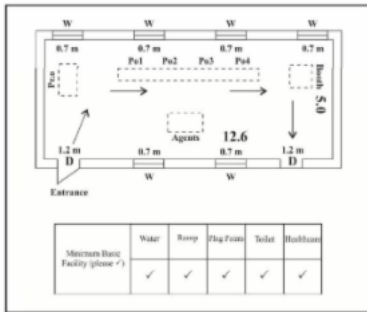

নির্বাচক নিবন্ধন আধিকারিকের স্বাক্ষর

Nazri Naksha

Google Map View

Polling Station Building Front View

Polling Station Front View

Cad View

Key MAP View

| | | | | | |
|---|--------------------------------|--|--------------------------------|--|--------------------------------|
| 1 নাম : আসিফা বিবি স্বামীর নাম: আলাউদ্দিন মোল্লা বাড়ির নং : n0001 বয়স : 38 লিঙ্গ : মহিলা | KJM3483682 ফটো উপলব্ধ | 2 নাম : মোঃ কাসেম আলি মায়ের নাম: মোঃ আব্দুল রশিদ বাড়ির নং : n0001 বয়স : 35 লিঙ্গ : পুরুষ | RXT0785147 ফটো উপলব্ধ | 3 নাম : সুফিয়া স্বামীর নাম: আলামিন বাড়ির নং : n0008 বয়স : 56 লিঙ্গ : মহিলা | WB/13/092/504135 ফটো উপলব্ধ |
| 4 নাম : আমিন আলি পিতার নাম: ইয়ার আলি বাড়ির নং : n0008 বয়স : 49 লিঙ্গ : পুরুষ | KJM1380666 ফটো উপলব্ধ | 5 নাম : সাহাবুদ্দিন মোল্লা পিতার নাম: আলমিন মোল্লা বাড়ির নং : n0008 বয়স : 36 লিঙ্গ : পুরুষ | RXT0642561 ফটো উপলব্ধ | 6 নাম : রসিদা খাতুন বিবি স্বামীর নাম: সাহাবুদ্দিন মোল্লা বাড়ির নং : n0008 বয়স : 31 লিঙ্গ : মহিলা | RXT1277078 ফটো উপলব্ধ |
| 7 নাম : নাসির উদ্দিন মোল্লা পিতার নাম: আলামিন মোল্লা বাড়ির নং : 008 বয়স : 30 লিঙ্গ : পুরুষ | RXT1407782 ফটো উপলব্ধ | 8 নাম : জয়গন বিবি স্বামীর নাম: আপচের আলি বাড়ির নং : n0031 বয়স : 65 লিঙ্গ : মহিলা | WB/13/092/504083 ফটো উপলব্ধ | 9 নাম : শাহানারা খাতুন পিতার নাম: আলতাব বাড়ির নং : n0031 বয়স : 56 লিঙ্গ : মহিলা | KJM0910083 ফটো উপলব্ধ |
| 10 নাম : নাসির উদ্দিন পিতার নাম: সৈয়দ আক্কেব আলি বাড়ির নং : n0031 বয়স : 37 লিঙ্গ : পুরুষ | RXT1153329 ফটো উপলব্ধ | 11 নাম : সরিফুল ইসলাম পিতার নাম: আক্কেব আলি বাড়ির নং : n0027 বয়স : 34 লিঙ্গ : পুরুষ | RXT1049519 ফটো উপলব্ধ | 12 নাম : কুতুব উদ্দিন পিতার নাম: আরসাদ আলি বাড়ির নং : n0027 বয়স : 35 লিঙ্গ : পুরুষ | RXT1049501 ফটো উপলব্ধ |
| 13 নাম : সালমা বিবি স্বামীর নাম: সরিফুল ইসলাম বাড়ির নং : n0027 বয়স : 36 লিঙ্গ : মহিলা | RXT1050079 ফটো উপলব্ধ | 14 নাম : সাহানারা বিবি স্বামীর নাম: আরসাদ বাড়ির নং : n0027 বয়স : 55 লিঙ্গ : মহিলা | WB/13/092/504051 ফটো উপলব্ধ | 15 নাম : নুরজাহান বিবি স্বামীর নাম: এমাম বাড়ির নং : n0027 বয়স : 56 লিঙ্গ : মহিলা | WB/13/092/504289 ফটো উপলব্ধ |
| 16 নাম : আরেছদ আলী মোল্লা পিতার নাম: জমাত আলি মোল্লা বাড়ির নং : n0027 বয়স : 59 লিঙ্গ : পুরুষ | KJM3194792 ফটো উপলব্ধ | 17 নাম : ফরিদা খাতুন পিতার নাম: জমাত আলি বাড়ির নং : n0027 বয়স : 41 লিঙ্গ : মহিলা | RXT1049493 ফটো উপলব্ধ | 18 নাম : রিজিয়া বিবি স্বামীর নাম: ছামাদ আলি বাড়ির নং : n0027 বয়স : 64 লিঙ্গ : মহিলা | WB/13/092/504046 ফটো উপলব্ধ |
| 19 নাম : নাজমা খাতুন বিবি পিতার নাম: আয়েপ আলি মোল্লা বাড়ির নং : n0019 বয়স : 29 লিঙ্গ : মহিলা | RXT1783190 ফটো উপলব্ধ | 20 নাম : জাহানারা বিবি স্বামীর নাম: নাসিরউদ্দিন মোল্লা বাড়ির নং : n0095 বয়স : 43 লিঙ্গ : মহিলা | KJM2962561 ফটো উপলব্ধ | 21 নাম : সাজু মোল্লা পিতার নাম: সাবুর আলি মোল্লা বাড়ির নং : n0080 বয়স : 38 লিঙ্গ : পুরুষ | RXT0785162 ফটো উপলব্ধ |
| 22 নাম : আমিরুল ইসলাম পিতার নাম: জমাত আলি বাড়ির নং : n0076 বয়স : 35 লিঙ্গ : পুরুষ | RXT1049725 ফটো উপলব্ধ | 23 নাম : রহিমা বিবি স্বামীর নাম: মোসিয়ার রহমান বাড়ির নং : n0042 বয়স : 36 লিঙ্গ : মহিলা | RXT1049550 ফটো উপলব্ধ | 24 নাম : মোসিয়ার রহমান পিতার নাম: ফকির মোল্লা বাড়ির নং : n0042 বয়স : 38 লিঙ্গ : পুরুষ | RXT0643858 ফটো উপলব্ধ |
| 25 নাম : ফজিলা বিবি স্বামীর নাম: সরিফুল গোলাদার বাড়ির নং : n0042 বয়স : 50 লিঙ্গ : মহিলা | RXT0643841 ফটো উপলব্ধ | 26 নাম : রুকসানারা খাতুন স্বামীর নাম: মোঃ লালু মোল্লা বাড়ির নং : 042 বয়স : 29 লিঙ্গ : মহিলা | RXT1521012 ফটো উপলব্ধ | 27 নাম : মামুদা বিবি স্বামীর নাম: হানিফ সেখ বাড়ির নং : n0042 বয়স : 63 লিঙ্গ : মহিলা | WB/13/092/504101 ফটো উপলব্ধ |
| 28 নাম : মুজিবর রহমান পিতার নাম: এলাইবর বাড়ির নং : n0047 বয়স : 61 লিঙ্গ : পুরুষ | WB/13/092/504228 ফটো উপলব্ধ | 29 নাম : অন্তাব আলি পিতার নাম: এলাইবর বাড়ির নং : n0047 বয়স : 69 লিঙ্গ : পুরুষ | WB/13/092/504450 ফটো উপলব্ধ | 30 নাম : জাহিরুল ইসলাম পিতার নাম: আরসাদ আলি বাড়ির নং : n0047 বয়স : 38 লিঙ্গ : পুরুষ | KJM3578267 ফটো উপলব্ধ |