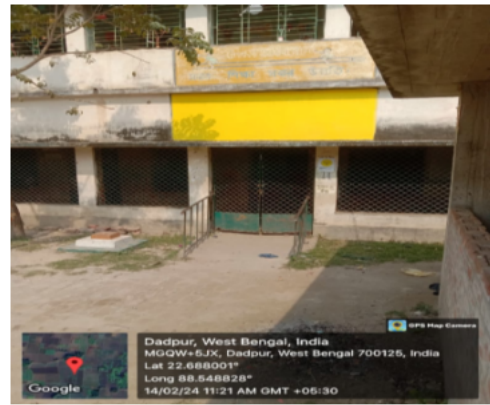

নির্বাচক নিবন্ধন আধিকারিকের স্বাক্ষর

Nazri Naksha

Google Map View

Polling Station Building Front View

Polling Station Front View

Cad View

Key MAP View

1 নাম : মোসা বিজিয়া বিবি স্বামীর নাম : মুই এম দাদুল জমাদার বাড়ির নং : n0048 বয়স : 39 লিঙ্গ : মহিলা	KJM3237807 ফটো উপলব্ধ	2 নাম : আমেনা বিবি স্বামীর নাম : সফিকুল জমাদার বাড়ির নং : পাট নং 8 বয়স : 45 লিঙ্গ : মহিলা	KJM2832475 ফটো উপলব্ধ	3 নাম : এমদাদুলহক জমাদার পিতার নাম : আবদুল ওহাব জমাদার বাড়ির নং : n0048 বয়স : 50 লিঙ্গ : পুরুষ	KJM0315804 ফটো উপলব্ধ
4 নাম : সামছুন নেহার তাতন (বিবি) স্বামীর নাম : সফিকুল জমাদার বাড়ির নং : n0048 বয়স : 34 লিঙ্গ : মহিলা	RXT1091859 ফটো উপলব্ধ	5 নাম : সাহারুল জমাদার পিতার নাম : আবদুল ওহাব জমাদার বাড়ির নং : n0048 বয়স : 36 লিঙ্গ : পুরুষ	KJM3531647 ফটো উপলব্ধ	6 নাম : জয়নাল আবেদিন কাজী পিতার নাম : হানিফ কাজী বাড়ির নং : n0184 বয়স : 44 লিঙ্গ : পুরুষ	KJM2832350 ফটো উপলব্ধ
7 নাম : রাফিকা বিবি স্বামীর নাম : জয়নাল আবেদিন কাজী বাড়ির নং : n0184 বয়স : 39 লিঙ্গ : মহিলা	KJM3237955 ফটো উপলব্ধ	8 নাম : মো নাসির উদ্দিন পিতার নাম : মো হানিফ কাজী বাড়ির নং : n0184 বয়স : 34 লিঙ্গ : পুরুষ	RXT0985291 ফটো উপলব্ধ	9 নাম : মমিনুল পিতার নাম : মোঃ আব্দুল রব বাড়ির নং : n0184 বয়স : 38 লিঙ্গ : পুরুষ	KJM3531282 ফটো উপলব্ধ
10 নাম : আমেনা বিবি স্বামীর নাম : আলাউদ্দিন বাড়ির নং : n0189 বয়স : 63 লিঙ্গ : মহিলা	WB/13/092/162870 ফটো উপলব্ধ	11 নাম : জিয়াবুল হক পিতার নাম : ফকির আলি বাড়ির নং : n0189 বয়স : 61 লিঙ্গ : পুরুষ	KJM3340726 ফটো উপলব্ধ	12 নাম : সরিফুল পিতার নাম : জিয়াবুল হক বাড়ির নং : n0189 বয়স : 31 লিঙ্গ : পুরুষ	RXT1334572 ফটো উপলব্ধ
13 নাম : আমিনা বিবি স্বামীর নাম : সরিফুল বাড়ির নং : n0189 বয়স : 36 লিঙ্গ : মহিলা	RXT1334978 ফটো উপলব্ধ	14 নাম : সাহামিন আক্তা পিতার নাম : জিয়াবুল হক বাড়ির নং : n0189 বয়স : 30 লিঙ্গ : পুরুষ	RXT1334549 ফটো উপলব্ধ	15 নাম : হাফিজা বিবি স্বামীর নাম : মুই সাবির আদি বাড়ির নং : n0028 বয়স : 35 লিঙ্গ : মহিলা	RXT0823112 ফটো উপলব্ধ
16 নাম : মহঃ খলিফুদ্দিন পিতার নাম : আব্দুল আলি বাড়ির নং : 028 বয়স : 30 লিঙ্গ : পুরুষ	RXT1334523 ফটো উপলব্ধ	17 নাম : আয়ুব আলি পিতার নাম : ফকির আহমাদ বাড়ির নং : n0028 বয়স : 67 লিঙ্গ : পুরুষ	WB/13/092/162961 ফটো উপলব্ধ	18 নাম : মোঃ সেলিম আক্তার পিতার নাম : নূর মহম্মদ বাড়ির নং : 033 বয়স : 31 লিঙ্গ : পুরুষ	RXT1334432 ফটো উপলব্ধ
19 নাম : সালেমা বিবি স্বামীর নাম : নূর মহম্মদ বাড়ির নং : n0027 বয়স : 66 লিঙ্গ : মহিলা	WB/13/092/162931 ফটো উপলব্ধ	20 নাম : নূর মহম্মদ পিতার নাম : ফকির আহমাদ মণ্ডল বাড়ির নং : n0027 বয়স : 73 লিঙ্গ : পুরুষ	WB/13/092/162973 ফটো উপলব্ধ	21 নাম : মোঃ সাদ্দাম জমাদার পিতার নাম : জাকির জমাদার বাড়ির নং : n0044 বয়স : 33 লিঙ্গ : পুরুষ	RXT1091669 ফটো উপলব্ধ
22 নাম : তানজিলা বিবি স্বামীর নাম : আলিউদ্দিন গাজী বাড়ির নং : n0208 বয়স : 39 লিঙ্গ : মহিলা	KJM3238110 ফটো উপলব্ধ	23 নাম : মোসাঃ রুহানা বিবি স্বামীর নাম : সরিফুল ইসলাম কাজী বাড়ির নং : n0181 বয়স : 33 লিঙ্গ : মহিলা	RXT1473180 ফটো উপলব্ধ	24 নাম : মো সফিকুল ইসলাম কাজী পিতার নাম : গোলাম বারী কাজী বাড়ির নং : n0182 বয়স : 45 লিঙ্গ : পুরুষ	KJM2832434 ফটো উপলব্ধ
25 নাম : মফিজুল গাজী পিতার নাম : গোলাম বারী গাজী বাড়ির নং : n0182 বয়স : 51 লিঙ্গ : পুরুষ	KJM3341088 ফটো উপলব্ধ	26 নাম : আশরা বিবি স্বামীর নাম : গোলাম বারী কাজী বাড়ির নং : n0182 বয়স : 67 লিঙ্গ : মহিলা	KJM3341096 ফটো উপলব্ধ	27 নাম : আমেনা বিবি স্বামীর নাম : সফিকুল ইসলাম বাড়ির নং : n0200 বয়স : 36 লিঙ্গ : মহিলা	KJM3531357 ফটো উপলব্ধ
28 নাম : মোসাঃ তুহিনারা বিবি স্বামীর নাম : মোঃ আহাদুল ইসলাম বাড়ির নং : 151 বয়স : 33 লিঙ্গ : মহিলা	RXT1335017 ফটো উপলব্ধ	29 নাম : মোঃ মহিদুল ইসলাম পিতার নাম : মোঃ হেয়েদুল ইসলাম বাড়ির নং : n0151 বয়স : 33 লিঙ্গ : পুরুষ	RXT1212182 ফটো উপলব্ধ	30 নাম : মোঃ ওহিদুল ইসলাম পিতার নাম : মোঃ হেয়েদুল ইসলাম বাড়ির নং : n0151 বয়স : 44 লিঙ্গ : পুরুষ	KJM2832046 ফটো উপলব্ধ