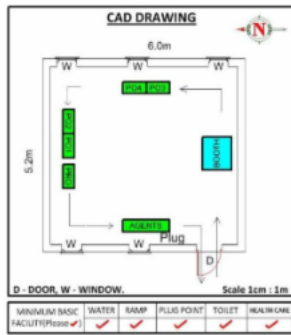

নির্বাচক নিবন্ধন আধিকারিকের স্বাক্ষর

Nazri Naksha

Google Map View

Polling Station Building Front View

Polling Station Front View

Cad View

Key MAP View

1 নাম : আছমা খাতুন পিতার নাম: সেখ আব্দুল খালেক বাড়ির নং : 026 বয়স : 31 লিঙ্গ : মহিলা	RXT1410018 ফটো উপলব্ধ	2 নাম : মোছাঃ আন্না পারভিন পিতার নাম: সেখ আব্দুল কাদের বাড়ির নং : n0044 বয়স : 33 লিঙ্গ : মহিলা	RXT1154905 ফটো উপলব্ধ	3 নাম : তাজমিরা বিবি স্বামীর নাম: রসিদ আলি বাড়ির নং : n0044 বয়স : 42 লিঙ্গ : মহিলা	RXT0658427 ফটো উপলব্ধ
4 নাম : কবিতা ঘোষ স্বামীর নাম: হংসরাজ ঘোষ বাড়ির নং : n0139 বয়স : 38 লিঙ্গ : মহিলা	RXT1278084 ফটো উপলব্ধ	5 নাম : সেরিনা বিবি স্বামীর নাম: ইব্রাহিম মন্ডল বাড়ির নং : n0139 বয়স : 39 লিঙ্গ : মহিলা	KJM3584703 ফটো উপলব্ধ	6 নাম : হাসেনা বিবি স্বামীর নাম: আমচুর মণ্ডল বাড়ির নং : n0147 বয়স : 54 লিঙ্গ : মহিলা	WB/13/092/552413 ফটো উপলব্ধ
7 নাম : সেরিনা বিবি স্বামীর নাম: ছাবির আলি মন্ডল বাড়ির নং : n0147 বয়স : 42 লিঙ্গ : মহিলা	RXT0656207 ফটো উপলব্ধ	8 নাম : সাবুর আদিল মন্ডল পিতার নাম: আমচুর আলি মন্ডল বাড়ির নং : n0147 বয়স : 37 লিঙ্গ : পুরুষ	RXT0786434 ফটো উপলব্ধ	9 নাম : সাহানারা বিবি স্বামীর নাম: সাবুর আলি মন্ডল বাড়ির নং : n0147 বয়স : 35 লিঙ্গ : মহিলা	RXT0901363 ফটো উপলব্ধ
10 নাম : সেখ নাজির আলি পিতার নাম: সেখ দাউদ আলি বাড়ির নং : n0058 বয়স : 51 লিঙ্গ : পুরুষ	RXT2548014 ফটো উপলব্ধ	11 নাম : বেবি বিবি স্বামীর নাম: আবুজাফর সেখ বাড়ির নং : n0058 বয়স : 48 লিঙ্গ : মহিলা	KJM1462415 ফটো উপলব্ধ	12 নাম : সালমা বিবি স্বামীর নাম: মিরাজ আলি সেখ বাড়ির নং : n0058 বয়স : 37 লিঙ্গ : মহিলা	RXT1521814 ফটো উপলব্ধ
13 নাম : মিরাজ আলি সেখ পিতার নাম: দাউত আলি সেখ বাড়ির নং : n0058 বয়স : 38 লিঙ্গ : পুরুষ	RXT1278050 ফটো উপলব্ধ	14 নাম : ফতেমা বিবি স্বামীর নাম: গফফার আলি সেখ বাড়ির নং : n0108 বয়স : 66 লিঙ্গ : মহিলা	WB/13/092/552351 ফটো উপলব্ধ	15 নাম : আজমিরা বিবি স্বামীর নাম: মোজাফর খান বাড়ির নং : n0108 বয়স : 49 লিঙ্গ : মহিলা	WB/13/092/552352 ফটো উপলব্ধ
16 নাম : সেলিম খাঁন পিতার নাম: কাদের খাঁন বাড়ির নং : n0065 বয়স : 40 লিঙ্গ : পুরুষ	KJM3493830 ফটো উপলব্ধ	17 নাম : সাজ্জাত খাঁন পিতার নাম: হোসেন আলি খাঁন বাড়ির নং : n0112 বয়স : 36 লিঙ্গ : পুরুষ	RXT0901207 ফটো উপলব্ধ	18 নাম : রোকিয়া বিবি স্বামীর নাম: আব্দুল হাম্মান সেখ বাড়ির নং : n0100 বয়স : 68 লিঙ্গ : মহিলা	WB/13/092/552152 ফটো উপলব্ধ
19 নাম : মোছা তসলিমা বিবি স্বামীর নাম: নজরুল মোল্লা বাড়ির নং : n0157 বয়স : 39 লিঙ্গ : মহিলা	RXT1051523 ফটো উপলব্ধ	20 নাম : মোসগ্গ রমদা খাতুন পিতার নাম: কালু খান বাড়ির নং : n0054 বয়স : 55 লিঙ্গ : মহিলা	WB/13/092/552386 ফটো উপলব্ধ	21 নাম : ওদত খাঁন পিতার নাম: কালু খাঁন বাড়ির নং : n0054 বয়স : 53 লিঙ্গ : পুরুষ	WB/13/092/552123 ফটো উপলব্ধ
22 নাম : ছামেনা খাতুন পিতার নাম: আব্দুল হোসেন মন্ডল বাড়ির নং : n0036 বয়স : 37 লিঙ্গ : মহিলা	RXT0900860 ফটো উপলব্ধ	23 নাম : জেলহার বিবি স্বামীর নাম: কেবাজতুল্লা মণ্ডল বাড়ির নং : n0139 বয়স : 83 লিঙ্গ : মহিলা	WB/13/092/555101 ফটো উপলব্ধ	24 নাম : আনজুরা বিবি স্বামীর নাম: ইসমাইল মণ্ডল বাড়ির নং : n0139 বয়স : 53 লিঙ্গ : মহিলা	WB/13/092/555106 ফটো উপলব্ধ
25 নাম : ফিরোজা বিবি স্বামীর নাম: এস্তাহার মন্ডল বাড়ির নং : n0139 বয়স : 48 লিঙ্গ : মহিলা	RXT0656538 ফটো উপলব্ধ	26 নাম : ইব্রাহীম মন্ডল পিতার নাম: কেবাজতুল্লা মন্ডল বাড়ির নং : n0139 বয়স : 42 লিঙ্গ : পুরুষ	KJM3493772 ফটো উপলব্ধ	27 নাম : হংসরাজ ঘোষ পিতার নাম: শৈলেন্দ্রনাথ ঘোষ বাড়ির নং : n0139 বয়স : 42 লিঙ্গ : পুরুষ	RXT1154772 ফটো উপলব্ধ
28 নাম : আমিনা খাতুন পিতার নাম: আব্দুল হোসেন মন্ডল বাড়ির নং : 074 বয়স : 30 লিঙ্গ : মহিলা	RXT1410125 ফটো উপলব্ধ	29 নাম : নাজমা বিবি স্বামীর নাম: সেখ আব্দুর রকিব বাড়ির নং : n0107 বয়স : 56 লিঙ্গ : মহিলা	RXT2591352 ফটো উপলব্ধ	30 নাম : সেখ জাহাঙ্গীর হোসেন পিতার নাম: সেখ আব্দুল রউফ বাড়ির নং : n0119 বয়স : 37 লিঙ্গ : পুরুষ	RXT0901231 ফটো উপলব্ধ