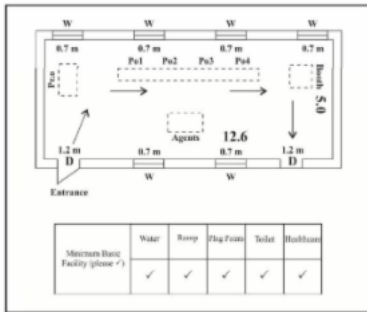

নির্বাচক নিবন্ধন আধিকারিকের স্বাক্ষর

Nazri Naksha

Google Map View

Polling Station Building Front View

Polling Station Front View

Cad View

Key MAP View

1 নাম : আনোয়ারা বিবি স্বামীর নাম: মামুদ আলি সরদার বাড়ির নং : n0096 বয়স : 48 লিঙ্গ : মহিলা	KJM3588647 ফটো উপলব্ধ	2 নাম : মোঃ সরিফুল সেখ পিতার নাম: আব্বাস সেখ বাড়ির নং : n0230 বয়স : 27 লিঙ্গ : পুরুষ	RXT1718113 ফটো উপলব্ধ	3 নাম : সাগর নাথ পিতার নাম: বাসুদেব নাথ বাড়ির নং : n0038 বয়স : 34 লিঙ্গ : পুরুষ	RXT1051986 ফটো উপলব্ধ
4 নাম : রুপা নাথ পিতার নাম: বাসুদেব নাথ বাড়ির নং : n0038 বয়স : 37 লিঙ্গ : মহিলা	RXT0660191 ফটো উপলব্ধ	5 নাম : আনোয়ারা বিবি স্বামীর নাম: আব্বাস আলি মণ্ডল বাড়ির নং : n0234 বয়স : 38 লিঙ্গ : মহিলা	RXT1413798 ফটো উপলব্ধ	6 নাম : আব্বাস সেখ পিতার নাম: আব্বাস বকর সিদ্দিক সেখ বাড়ির নং : n0230 বয়স : 50 লিঙ্গ : পুরুষ	RXT0906024 ফটো উপলব্ধ
7 নাম : সুন্দরী বিবি স্বামীর নাম: সিরাজুল মোল্লা বাড়ির নং : n0095 বয়স : 60 লিঙ্গ : মহিলা	RXT1959238 ফটো উপলব্ধ	8 নাম : তাজমিরা বিবি স্বামীর নাম: আব্বাস সেখ বাড়ির নং : n0231 বয়স : 37 লিঙ্গ : মহিলা	RXT0906016 ফটো উপলব্ধ	9 নাম : শুভঙ্কর মজুমদার মায়ের নাম: মাধবী মজুমদার বাড়ির নং : n0268 বয়স : 26 লিঙ্গ : পুরুষ	RXT1785039 ফটো উপলব্ধ
10 নাম : শিখা নাথ স্বামীর নাম: বাসুদেব নাথ বাড়ির নং : n0038 বয়স : 59 লিঙ্গ : মহিলা	RXT2042612 ফটো উপলব্ধ	11 নাম : ওবাইদুল ইসলাম পিতার নাম: জুমান আলি মন্ডল বাড়ির নং : এন0190 বয়স : 36 লিঙ্গ : পুরুষ	RXT2245405 ফটো উপলব্ধ	12 নাম : মোঃ সাহাজুল্লা মোল্লা পিতার নাম: মোঃ সাহাদাতুল মোল্লা বাড়ির নং : এন0188 বয়স : 24 লিঙ্গ : পুরুষ	RXT2272862 ফটো উপলব্ধ
13 নাম : মোসলেমা খাতুন পিতার নাম: কাসেম আলি বাড়ির নং : বয়স : 24 লিঙ্গ : মহিলা	RXT2270502 ফটো উপলব্ধ	14 নাম : অসুরা খাতুন স্বামীর নাম: মোঃ সরিফুল ইসলাম বাড়ির নং : n0188 বয়স : 33 লিঙ্গ : মহিলা	IY1286038 ফটো উপলব্ধ	15 নাম : পারবিনা খাতুন স্বামীর নাম: শোবান মল্লিক বাড়ির নং : N0104 বয়স : 26 লিঙ্গ : মহিলা	RXT2020873 ফটো উপলব্ধ
16 নাম : সমরেশ রায় পিতার নাম: বাড়ির নং : নং80 বয়স : 41 লিঙ্গ : পুরুষ	ZSV0130369 ফটো উপলব্ধ	17 নাম : শ্রীতি রায় স্বামীর নাম: সমরেশ রায় বাড়ির নং : নং80 বয়স : 39 লিঙ্গ : মহিলা	ZSV0130351 ফটো উপলব্ধ	18 নাম : সাহেব আলি মন্ডল পিতার নাম: আয়েপ আলি মন্ডল বাড়ির নং : n0270 বয়স : 26 লিঙ্গ : মহিলা	RXT1782374 ফটো উপলব্ধ
19 নাম : সঙ্গীতা দত্ত পিতার নাম: কেষ্ট কর্মকার বাড়ির নং : N0129 বয়স : 24 লিঙ্গ : মহিলা	RXT2007748 ফটো উপলব্ধ	20 নাম : রতন কর্মকার পিতার নাম: কৃষ্ণপদ কর্মকার বাড়ির নং : n0003 বয়স : 43 লিঙ্গ : পুরুষ	RXT0658914 ফটো উপলব্ধ	21 নাম : বিশ্বনাথ কর্মকার পিতার নাম: কৃষ্ণপদ কর্মকার বাড়ির নং : n0003 বয়স : 43 লিঙ্গ : পুরুষ	KJM3010436 ফটো উপলব্ধ
22 নাম : কল্পনা কর্মকার স্বামীর নাম: বিশ্বনাথ কর্মকার বাড়ির নং : n0003 বয়স : 40 লিঙ্গ : মহিলা	RXT0658906 ফটো উপলব্ধ	23 নাম : সম্পা কর্মকার পিতার নাম: জয়দেব কর্মকার বাড়ির নং : এন0004 বয়স : 23 লিঙ্গ : মহিলা	RXT2153682 ফটো উপলব্ধ	24 নাম : রীনা কর্মকার স্বামীর নাম: শ্রেমকুমার কর্মকার বাড়ির নং : n0002 বয়স : 53 লিঙ্গ : মহিলা	RXT2437416 ফটো উপলব্ধ
25 নাম : রবীন কর্মকার পিতার নাম: কৃষ্ণপদ কর্মকার বাড়ির নং : n0003 বয়স : 47 লিঙ্গ : পুরুষ	KJM2983575 ফটো উপলব্ধ	26 নাম : সোনাই কর্মকার স্বামীর নাম: রবীন কর্মকার বাড়ির নং : n0003 বয়স : 46 লিঙ্গ : মহিলা	RXT0658898 ফটো উপলব্ধ	27 নাম : কল্পনা কর্মকার স্বামীর নাম: সুকুমার কর্মকার বাড়ির নং : n0002 বয়স : 63 লিঙ্গ : মহিলা	RXT2376986 ফটো উপলব্ধ
28 নাম : সুকুমার কর্মকার পিতার নাম: পঞ্চানন কর্মকার বাড়ির নং : n0002 বয়স : 71 লিঙ্গ : পুরুষ	KJM1015759 ফটো উপলব্ধ	29 নাম : সঞ্জয় কর্মকার পিতার নাম: সুকুমার কর্মকার বাড়ির নং : n0002 বয়স : 36 লিঙ্গ : পুরুষ	RXT1051945 ফটো উপলব্ধ	30 নাম : মনিকা দত্ত কর্মকার স্বামীর নাম: রতন কর্মকার বাড়ির নং : এন0003 বয়স : 23 লিঙ্গ : মহিলা	RXT2506178 ফটো উপলব্ধ