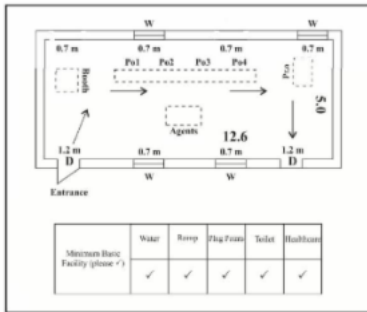

নির্বাচক নিবন্ধন আধিকারিকের স্বাক্ষর

Nazri Naksha

Google Map View

Polling Station Building Front View

Polling Station Front View

Cad View

Key MAP View

বিধানসভা নির্বাচনক্ষেত্রের নং, নাম : 121-হাড়ায়া  
ভাগ নং, নাম : 1-মধ্য পাড়া