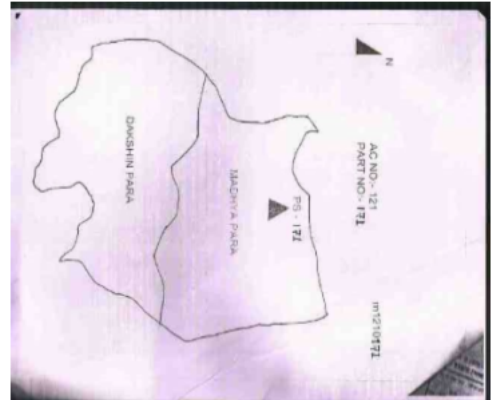

নির্বাচক নিবন্ধন আধিকারিকের স্বাক্ষর

Nazri Naksha

Google Map View

Polling Station Building Front View

Polling Station Front View

Cad View

Key MAP View

বিধানসভা নির্বাচনক্ষেত্রের নং, নাম : 121-হাড়ায়া  
ভাগ নং, নাম : 1-মধ্য পাড়া