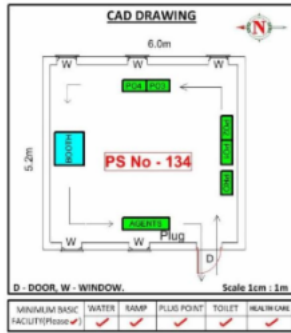

নির্বাচক নিবন্ধন আধিকারিকের স্বাক্ষর

Nazri Naksha

Google Map View

Polling Station Building Front View

Polling Station Front View

Cad View

Key MAP View

বিধানসভা নির্বাচনক্ষেত্রের নং, নাম : 121-হাড়াইয়া
ভাগ নং, নাম : 1-গোরাইনগর