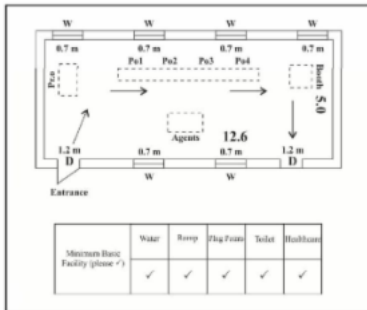

নির্বাচক নিবন্ধন আধিকারিকের স্বাক্ষর

Nazri Naksha

Google Map View

Polling Station Building Front View

Polling Station Front View

Cad View

Key MAP View

1 নাম : রোজিনা বিবি স্বামীর নাম : মোঃ সালিম মন্ডল বাড়ির নং : n0076 বয়স : 28 লিঙ্গ : মহিলা	RXT1620970 ফটো উপলব্ধ	2 নাম : এনতাজ আলিমন্ডল পিতার নাম : ফকির আলি বাড়ির নং : n0069 বয়স : 27 লিঙ্গ : পুরুষ	RXT1719590 ফটো উপলব্ধ	3 নাম : মোঃ মোনাজ্জ মন্ডল পিতার নাম : ফকির আলি বাড়ির নং : n0069 বয়স : 28 লিঙ্গ : পুরুষ	RXT1719707 ফটো উপলব্ধ
4 নাম : মোঃ লালু মন্ডল পিতার নাম : ইমরুল আলি মন্ডল বাড়ির নং : n0076 বয়স : 36 লিঙ্গ : পুরুষ	RXT0904672 ফটো উপলব্ধ	5 নাম : হাসিনা বিবি স্বামীর নাম : হাসেম আলি মন্ডল বাড়ির নং : n0080 বয়স : 67 লিঙ্গ : মহিলা	KJM0993030 ফটো উপলব্ধ	6 নাম : মামনি বিবি স্বামীর নাম : মোঃ জিয়ারুল মন্ডল বাড়ির নং : n0080 বয়স : 38 লিঙ্গ : মহিলা	RXT1157031 ফটো উপলব্ধ
7 নাম : মোঃ জিয়ারুল মন্ডল পিতার নাম : মোঃ হাছেম আলি মন্ডল বাড়ির নং : n0080 বয়স : 37 লিঙ্গ : পুরুষ	RXT0904755 ফটো উপলব্ধ	8 নাম : মোঃ গোলাম রসুল পিতার নাম : মউবার মন্ডল বাড়ির নং : 124 বয়স : 31 লিঙ্গ : পুরুষ	RXT1412576 ফটো উপলব্ধ	9 নাম : রবিতান বিবি স্বামীর নাম : আবুল মন্ডল বাড়ির নং : n0006 বয়স : 76 লিঙ্গ : মহিলা	WB/13/092/546446 ফটো উপলব্ধ
10 নাম : আসাদুল মন্ডল পিতার নাম : আবুল মন্ডল বাড়ির নং : n0006 বয়স : 63 লিঙ্গ : পুরুষ	KJM0994053 ফটো উপলব্ধ	11 নাম : ওহিদুল মন্ডল পিতার নাম : আবুল মন্ডল বাড়ির নং : n0006 বয়স : 49 লিঙ্গ : পুরুষ	KJM3506276 ফটো উপলব্ধ	12 নাম : তরিকুল ইসলাম পিতার নাম : আবুল মন্ডল বাড়ির নং : n0006 বয়স : 42 লিঙ্গ : পুরুষ	KJM3506284 ফটো উপলব্ধ
13 নাম : সরিফুল সর্দার পিতার নাম : রহমাত আলি সর্দার বাড়ির নং : n0089 বয়স : 38 লিঙ্গ : পুরুষ	RXT1053636 ফটো উপলব্ধ	14 নাম : তানজিলা বিবি স্বামীর নাম : আরজুল ইসলাম বাড়ির নং : 019 বয়স : 36 লিঙ্গ : মহিলা	RXT0903815 ফটো উপলব্ধ	15 নাম : জাকির হোসেন মন্ডল পিতার নাম : আতিয়ার রহমান বাড়ির নং : n0009 বয়স : 46 লিঙ্গ : পুরুষ	KJM2979409 ফটো উপলব্ধ
16 নাম : ফকির আলি মন্ডল পিতার নাম : আতিয়ার রহমান বাড়ির নং : n0009 বয়স : 51 লিঙ্গ : পুরুষ	RXT2359941 ফটো উপলব্ধ	17 নাম : মমতাজ বিবি স্বামীর নাম : ফকির আলি বাড়ির নং : n0009 বয়স : 41 লিঙ্গ : মহিলা	RXT0904359 ফটো উপলব্ধ	18 নাম : ছেলিমা বিবি স্বামীর নাম : জাকির হোসেন মন্ডল বাড়ির নং : n0009 বয়স : 33 লিঙ্গ : মহিলা	RXT1054063 ফটো উপলব্ধ
19 নাম : নাজিমুল মন্ডল পিতার নাম : আদম মন্ডল বাড়ির নং : n0054 বয়স : 29 লিঙ্গ : পুরুষ	RXT1719764 ফটো উপলব্ধ	20 নাম : সিরাজুল ইসলাম পিতার নাম : ছাগবাত আলি মন্ডল বাড়ির নং : n0087 বয়স : 48 লিঙ্গ : পুরুষ	WB/13/092/546971 ফটো উপলব্ধ	21 নাম : আকলিমা বিবি স্বামীর নাম : মিরাজুল মন্ডল বাড়ির নং : n0087 বয়স : 46 লিঙ্গ : মহিলা	RXT0679175 ফটো উপলব্ধ
22 নাম : নজরুল ইসলাম পিতার নাম : আব্দার রহমান মন্ডল বাড়ির নং : n0030 বয়স : 70 লিঙ্গ : পুরুষ	RXT2546661 ফটো উপলব্ধ	23 নাম : শাহাজাহান ইসলাম পিতার নাম : আব্দার রহমান মন্ডল বাড়ির নং : n0030 বয়স : 53 লিঙ্গ : পুরুষ	WB/13/092/546557 ফটো উপলব্ধ	24 নাম : আদম সরদার পিতার নাম : মানিক সরদার বাড়ির নং : n0054 বয়স : 57 লিঙ্গ : পুরুষ	WB/13/092/546559 ফটো উপলব্ধ
25 নাম : ইসারন বিবি স্বামীর নাম : জমাত আলি মন্ডল বাড়ির নং : n0015 বয়স : 63 লিঙ্গ : মহিলা	KJM0994665 ফটো উপলব্ধ	26 নাম : রাহুল ইসলাম পিতার নাম : সফিকুল ইসলাম বাড়ির নং : n0118 বয়স : 28 লিঙ্গ : পুরুষ	RXT1719814 ফটো উপলব্ধ	27 নাম : আলমগীর মন্ডল পিতার নাম : ফকির আলি বাড়ির নং : n0009 বয়স : 27 লিঙ্গ : পুরুষ	RXT1719830 ফটো উপলব্ধ
28 নাম : ফিরোজা বিবি স্বামীর নাম : জাহান আলি মন্ডল বাড়ির নং : n0015 বয়স : 40 লিঙ্গ : মহিলা	KJM3583929 ফটো উপলব্ধ	29 নাম : জাহান আলি মন্ডল পিতার নাম : জমাত আলি মন্ডল বাড়ির নং : n0015 বয়স : 47 লিঙ্গ : পুরুষ	KJM3583911 ফটো উপলব্ধ	30 নাম : সাহাজান আলি মল্লিক পিতার নাম : আব্দুল আজিজ মল্লিক বাড়ির নং : n0064 বয়স : 54 লিঙ্গ : পুরুষ	WB/13/092/546489 ফটো উপলব্ধ