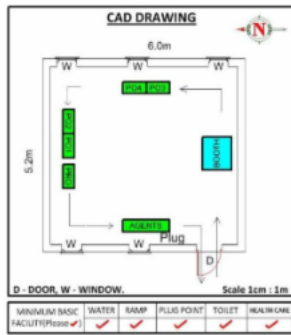

নির্বাচক নিবন্ধন আধিকারিকের স্বাক্ষর

Nazri Naksha

Google Map View

Polling Station Building Front View

Polling Station Front View

Cad View

Key MAP View

1 নাম : আবদুল মতিম পিতার নাম: এসারাত মন্ডল বাড়ির নং : n0045 বয়স : 55 লিঙ্গ : পুরুষ ফটো উপলব্ধ	WB/13/092/546079	2 নাম : সিরাজুল ইসলাম পিতার নাম: মহম্মদ আলি বাড়ির নং : n0077 বয়স : 43 লিঙ্গ : পুরুষ ফটো উপলব্ধ	RXT0905133	3 নাম : হাফিজা খাতুন পিতার নাম: আবতালেব মন্ডল বাড়ির নং : n0078 বয়স : 37 লিঙ্গ : মহিলা ফটো উপলব্ধ	RXT1054501
4 নাম : রাইমা খাতুন বিবি স্বামীর নাম: আমিনুর ইসলাম বাড়ির নং : n0047 বয়স : 31 লিঙ্গ : মহিলা ফটো উপলব্ধ	RXT1280528	5 নাম : রেজাউল ইসলাম পিতার নাম: আছমত মন্ডল বাড়ির নং : n0047 বয়স : 56 লিঙ্গ : পুরুষ ফটো উপলব্ধ	KJM0995241	6 নাম : সহিদা বিবি স্বামীর নাম: সবিক আলি বাড়ির নং : n0056 বয়স : 61 লিঙ্গ : মহিলা ফটো উপলব্ধ	WB/13/092/546661
7 নাম : সাকিলা খাতুন পিতার নাম: সবিক আলি বাড়ির নং : n0056 বয়স : 38 লিঙ্গ : মহিলা ফটো উপলব্ধ	RXT1157114	8 নাম : রফিকুল ইসলাম পিতার নাম: তপুর আলি বাড়ির নং : n0056 বয়স : 63 লিঙ্গ : পুরুষ ফটো উপলব্ধ	WB/13/092/546633	9 নাম : মমতাজ বিবি স্বামীর নাম: সেকেন্দার মন্ডল বাড়ির নং : n0057 বয়স : 69 লিঙ্গ : মহিলা ফটো উপলব্ধ	WB/13/092/546207
10 নাম : সফিকুল ইসলাম পিতার নাম: সেকেন্দার আলি বাড়ির নং : এন0057 বয়স : 44 লিঙ্গ : পুরুষ ফটো উপলব্ধ	KJM3206968	11 নাম : নিহারন বিবি স্বামীর নাম: সফিকুল ইসলাম বাড়ির নং : 057 বয়স : 35 লিঙ্গ : মহিলা ফটো উপলব্ধ	RXT1412899	12 নাম : মোজাফফর মন্ডল পিতার নাম: ইমাম বক্স মন্ডল বাড়ির নং : n0059 বয়স : 51 লিঙ্গ : পুরুষ ফটো উপলব্ধ	WB/13/092/546727
13 নাম : সাবির আলি পিতার নাম: হবিবর রহমান মন্ডল বাড়ির নং : n0206 বয়স : 39 লিঙ্গ : পুরুষ ফটো উপলব্ধ	KJM3303047	14 নাম : আমিরুল ইসলাম পিতার নাম: ইয়াদ আলি মন্ডল বাড়ির নং : n0013 বয়স : 56 লিঙ্গ : পুরুষ ফটো উপলব্ধ	KJM1361799	15 নাম : মোঃ মোজাজফর আলি মণ্ডল পিতার নাম: জিয়াদ আলি মন্ডল বাড়ির নং : n0008 বয়স : 49 লিঙ্গ : পুরুষ ফটো উপলব্ধ	KJM1361047
16 নাম : আরিফুল ইসলাম পিতার নাম: ফয়জুল্লা মন্ডল বাড়ির নং : n0046 বয়স : 34 লিঙ্গ : পুরুষ ফটো উপলব্ধ	RXT0905000	17 নাম : ইসমাইল মন্ডল পিতার নাম: নুর ইসলাম মন্ডল বাড়ির নং : n0024 বয়স : 35 লিঙ্গ : পুরুষ ফটো উপলব্ধ	RXT1157155	18 নাম : আমিরুল মন্ডল পিতার নাম: নুর আলি মন্ডল বাড়ির নং : n0034 বয়স : 36 লিঙ্গ : পুরুষ ফটো উপলব্ধ	RXT1054394
19 নাম : রাবেয়া বিবি স্বামীর নাম: নুর আলি মন্ডল বাড়ির নং : n0034 বয়স : 59 লিঙ্গ : মহিলা ফটো উপলব্ধ	WB/13/092/546879	20 নাম : মমতাজ বিবি স্বামীর নাম: নুর ইসলাম মন্ডল বাড়ির নং : n0024 বয়স : 53 লিঙ্গ : মহিলা ফটো উপলব্ধ	KJM3397262	21 নাম : ফরিদা বিবি স্বামীর নাম: মোজাফফর মন্ডল বাড়ির নং : বয়স : 33 লিঙ্গ : মহিলা ফটো উপলব্ধ	RXT0908269
22 নাম : হাফিজুল ইসলাম পিতার নাম: নজরুল ইসলাম বাড়ির নং : 207 বয়স : 31 লিঙ্গ : পুরুষ ফটো উপলব্ধ	RXT1412832	23 নাম : কাবিরুল ইসলাম পিতার নাম: নজরুল ইসলাম বাড়ির নং : n0013 বয়স : 32 লিঙ্গ : পুরুষ ফটো উপলব্ধ	RXT1280569	24 নাম : মরিয়াম খাতুন বিবি স্বামীর নাম: নুরুল ইসলাম বাড়ির নং : n0013 বয়স : 33 লিঙ্গ : মহিলা ফটো উপলব্ধ	RXT1523778
25 নাম : নুরুল ইসলাম পিতার নাম: নজরুল ইসলাম বাড়ির নং : n0013 বয়স : 39 লিঙ্গ : পুরুষ ফটো উপলব্ধ	RXT0681981	26 নাম : মমতাজ বিবি স্বামীর নাম: নজরুল ইসলাম বাড়ির নং : 207 বয়স : 56 লিঙ্গ : মহিলা ফটো উপলব্ধ	KJM0995662	27 নাম : নজরুল ইসলাম পিতার নাম: ইয়াদ আলি মন্ডল বাড়ির নং : n0013 বয়স : 63 লিঙ্গ : পুরুষ ফটো উপলব্ধ	RXT1920040
28 নাম : তুহিনা বিবি স্বামীর নাম: ফিরোজ হাসান বাড়ির নং : n0012 বয়স : 42 লিঙ্গ : মহিলা ফটো উপলব্ধ	RXT0904862	29 নাম : মউফা বিবি স্বামীর নাম: সওকাত আলি বাড়ির নং : n0012 বয়স : 62 লিঙ্গ : মহিলা ফটো উপলব্ধ	KJM1462225	30 নাম : আলমগীর মন্ডল পিতার নাম: আজিত মন্ডল বাড়ির নং : n0010 বয়স : 35 লিঙ্গ : পুরুষ ফটো উপলব্ধ	RXT0904847