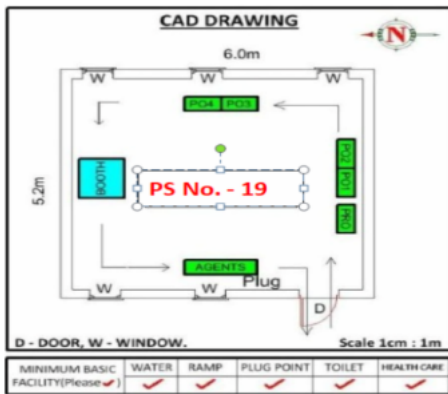

নির্বাচক নিবন্ধন আধিকারিকের স্বাক্ষর

Nazri Naksha

Google Map View

Polling Station Building Front View

Polling Station Front View

Cad View

Key MAP View

1 নাম : মোসাঃ তাজমিরা বিবি স্বামীর নাম: আক্রাম আলি বাড়ির নং : n0130 বয়স : 38 লিঙ্গ : মহিলা	RXT1335181 ফটো উপলব্ধ	2 নাম : আকরাম আলি পিতার নাম: জাফর আলি গাইন বাড়ির নং : n0130 বয়স : 39 লিঙ্গ : পুরুষ	KJM3426392 ফটো উপলব্ধ	3 নাম : সেরিনা বিবি স্বামীর নাম: আরশাদ আলী বাড়ির নং : n0129 বয়স : 47 লিঙ্গ : মহিলা	KJM1431642 ফটো উপলব্ধ
4 নাম : সাহারা বানু স্বামীর নাম: আরশাদ বাড়ির নং : n0129 বয়স : 52 লিঙ্গ : মহিলা	WB/13/092/162304 ফটো উপলব্ধ	5 নাম : আজিব্বার গাইন পিতার নাম: জোহর আলি গাইন বাড়ির নং : n0128 বয়স : 37 লিঙ্গ : পুরুষ	KJM3531985 ফটো উপলব্ধ	6 নাম : রেজিনা খাতুন বিবি স্বামীর নাম: সাবির আলি বাড়ির নং : n0128 বয়স : 36 লিঙ্গ : মহিলা	RXT1473750 ফটো উপলব্ধ
7 নাম : সাবির আলি পিতার নাম: জোহর গাইন বাড়ির নং : n0128 বয়স : 43 লিঙ্গ : পুরুষ	KJM2834653 ফটো উপলব্ধ	8 নাম : মহঃ বাহারুল গাইন পিতার নাম: মহঃ মোকলেদ গাইন বাড়ির নং : n0126 বয়স : 38 লিঙ্গ : পুরুষ	RXT0824045 ফটো উপলব্ধ	9 নাম : ছাবিলা বিবি স্বামীর নাম: তাজফফার বাড়ির নং : n0126 বয়স : 42 লিঙ্গ : মহিলা	KJM3080777 ফটো উপলব্ধ
10 নাম : আনছার আলি পিতার নাম: মনচুর আলি বাড়ির নং : n0125 বয়স : 47 লিঙ্গ : পুরুষ	KJM1431758 ফটো উপলব্ধ	11 নাম : বিবিজান স্বামীর নাম: মনসুর আলী বাড়ির নং : n0125 বয়স : 77 লিঙ্গ : মহিলা	KJM3342862 ফটো উপলব্ধ	12 নাম : ছায়রাবানু স্বামীর নাম: মুছাহক বাড়ির নং : n0124 বয়স : 61 লিঙ্গ : মহিলা	KJM0318550 ফটো উপলব্ধ
13 নাম : মুছাহক পিতার নাম: মকবুল বাড়ির নং : n0124 বয়স : 66 লিঙ্গ : পুরুষ	WB/13/092/162772 ফটো উপলব্ধ	14 নাম : রাকিবুল ইসলাম পিতার নাম: ইছাঃ ইসলাম বাড়ির নং : n0123 বয়স : 41 লিঙ্গ : পুরুষ	KJM3080389 ফটো উপলব্ধ	15 নাম : রূপজানবিবি স্বামীর নাম: ছাদেক আলি বাড়ির নং : n0121 বয়স : 51 লিঙ্গ : মহিলা	WB/13/092/162692 ফটো উপলব্ধ
16 নাম : রাবিয়া বিবি স্বামীর নাম: লতিব আলি বাড়ির নং : পাট নং 19 বয়স : 57 লিঙ্গ : মহিলা	RXT2527596 ফটো উপলব্ধ	17 নাম : লতিব আলি পিতার নাম: ইয়াচিন বাড়ির নং : পাট নং 19 বয়স : 61 লিঙ্গ : পুরুষ	RXT2527588 ফটো উপলব্ধ	18 নাম : খায়রুল আলি পিতার নাম: খতিব আলি বাড়ির নং : n0120 বয়স : 31 লিঙ্গ : পুরুষ	RXT1473594 ফটো উপলব্ধ
19 নাম : মহঃ আজান আলি পিতার নাম: খতিব আলি বাড়ির নং : n0120 বয়স : 37 লিঙ্গ : পুরুষ	RXT1212323 ফটো উপলব্ধ	20 নাম : সুফিয়া বিবি স্বামীর নাম: খতিব আলি বাড়ির নং : n0120 বয়স : 60 লিঙ্গ : মহিলা	KJM3342573 ফটো উপলব্ধ	21 নাম : খতিব আলি পিতার নাম: ইয়াচিন বাড়ির নং : n0120 বয়স : 65 লিঙ্গ : পুরুষ	KJM3342565 ফটো উপলব্ধ
22 নাম : মমতাজ বিবি স্বামীর নাম: মোঃ কাবির রহমান বাড়ির নং : n0119 বয়স : 38 লিঙ্গ : মহিলা	KJM3238656 ফটো উপলব্ধ	23 নাম : মো কাবির রহমান পিতার নাম: আব্দুল রব বাড়ির নং : n0119 বয়স : 56 লিঙ্গ : পুরুষ	WB/13/092/162882 ফটো উপলব্ধ	24 নাম : সালেহাবিবি স্বামীর নাম: খতিব আলি বাড়ির নং : n0119 বয়স : 73 লিঙ্গ : মহিলা	WB/13/092/162940 ফটো উপলব্ধ
25 নাম : মহঃ আকতারুল মন্ডল পিতার নাম: সেলিম মন্ডল বাড়ির নং : n0118 বয়স : 34 লিঙ্গ : পুরুষ	RXT1473461 ফটো উপলব্ধ	26 নাম : রিজিয়া খাতুন বিবি স্বামীর নাম: আখের আলি বাড়ির নং : n0118 বয়স : 30 লিঙ্গ : মহিলা	RXT1473602 ফটো উপলব্ধ	27 নাম : আখের আলি পিতার নাম: সেলিম মন্ডল বাড়ির নং : পাট নং 19 বয়স : 41 লিঙ্গ : পুরুষ	KJM3238698 ফটো উপলব্ধ
28 নাম : শাকের বিবি স্বামীর নাম: সেলিম মন্ডল বাড়ির নং : n0118 বয়স : 41 লিঙ্গ : মহিলা	KJM3238664 ফটো উপলব্ধ	29 নাম : আবুল কালাম মাজিদ পিতার নাম: জোহর মন্ডল বাড়ির নং : n0118 বয়স : 44 লিঙ্গ : পুরুষ	KJM3080819 ফটো উপলব্ধ	30 নাম : জাহানারা বিবি স্বামীর নাম: আজিব্বার রহমান বাড়ির নং : পাট নং 19 বয়স : 38 লিঙ্গ : মহিলা	KJM3532066 ফটো উপলব্ধ