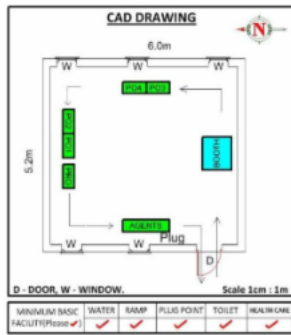

নির্বাচক নিবন্ধন আধিকারিকের স্বাক্ষর

Nazri Naksha

Google Map View

Polling Station Building Front View

Polling Station Front View

Cad View

Key MAP View

1 নাম : সালমা সুলতানা স্বামীর নাম: হাবিভার রহমান মন্ডল বাড়ির নং : n0021 বয়স : 35 লিঙ্গ : মহিলা	RXT0907451 ফটো উপলব্ধ	2 নাম : সুরত আলি পিতার নাম: তারাচাঁদ মিত্রি বাড়ির নং : n0125 বয়স : 61 লিঙ্গ : পুরুষ	WB/13/092/573389 ফটো উপলব্ধ	3 নাম : মাসকুরা বিবি স্বামীর নাম: আয়েপ আলি রমণ্ডল বাড়ির নং : n0068 বয়স : 61 লিঙ্গ : মহিলা	KJM1401330 ফটো উপলব্ধ
4 নাম : খাদিজা বিবি স্বামীর নাম: গোলাম রছুল রমণ্ডল বাড়ির নং : n0075 বয়স : 73 লিঙ্গ : মহিলা	KJM1401611 ফটো উপলব্ধ	5 নাম : সহিদা বিবি স্বামীর নাম: মোঃ আব্দুল জব্বার বাড়ির নং : n0101 বয়স : 34 লিঙ্গ : মহিলা	RXT1159433 ফটো উপলব্ধ	6 নাম : জবেদা বিবি স্বামীর নাম: আলতাপ রমণ্ডল বাড়ির নং : n0013 বয়স : 76 লিঙ্গ : মহিলা	KJM1403708 ফটো উপলব্ধ
7 নাম : মিনারা বিবি স্বামীর নাম: কামাল আহমেদ বাড়ির নং : n0031 বয়স : 38 লিঙ্গ : মহিলা	RXT1281849 ফটো উপলব্ধ	8 নাম : রিজিয়া বিবি মণ্ডল স্বামীর নাম: বাবুর আলি মণ্ডল বাড়ির নং : n0035 বয়স : 45 লিঙ্গ : মহিলা	KJM3011004 ফটো উপলব্ধ	9 নাম : কোহিনুর বিবি স্বামীর নাম: হালিম মন্ডল বাড়ির নং : n0078 বয়স : 34 লিঙ্গ : মহিলা	RXT1281799 ফটো উপলব্ধ
10 নাম : হালিম মন্ডল পিতার নাম: গুরুর আলি মন্ডল বাড়ির নং : n0078 বয়স : 33 লিঙ্গ : পুরুষ	RXT1282052 ফটো উপলব্ধ	11 নাম : বাচ্চু মন্ডল পিতার নাম: গুরুর আলি মন্ডল বাড়ির নং : n0078 বয়স : 35 লিঙ্গ : পুরুষ	RXT1282045 ফটো উপলব্ধ	12 নাম : গুরুর আলি মন্ডল পিতার নাম: মানিক মন্ডল বাড়ির নং : n0078 বয়স : 50 লিঙ্গ : পুরুষ	KJM1401959 ফটো উপলব্ধ
13 নাম : রাবিয়া বিবি স্বামীর নাম: সুকুরআলী মন্ডল বাড়ির নং : n0078 বয়স : 50 লিঙ্গ : মহিলা	KJM1401686 ফটো উপলব্ধ	14 নাম : হাবিভার রহমান মণ্ডল পিতার নাম: লিয়াকাত আলি মন্ডল বাড়ির নং : n0021 বয়স : 45 লিঙ্গ : পুরুষ	KJM1403559 ফটো উপলব্ধ	15 নাম : ফাতেমা খাতুন স্বামীর নাম: লিয়াকাত রমণ্ডল বাড়ির নং : n0021 বয়স : 68 লিঙ্গ : মহিলা	KJM1379734 ফটো উপলব্ধ
16 নাম : মারফজুল ইসলাম পিতার নাম: সহিদুল ইসলাম বাড়ির নং : এন0019 বয়স : 39 লিঙ্গ : পুরুষ	KJM3497807 ফটো উপলব্ধ	17 নাম : মোছাঃ বিলকিস পারভীন পিতার নাম: সহিদুল ইসলাম বাড়ির নং : n0018 বয়স : 35 লিঙ্গ : মহিলা	RXT0907436 ফটো উপলব্ধ	18 নাম : ফিরোজা বিবি মন্ডল স্বামীর নাম: মীজানুর মন্ডল বাড়ির নং : n0013 বয়স : 56 লিঙ্গ : মহিলা	KJM1403138 ফটো উপলব্ধ
19 নাম : তাহমিনা বিবি স্বামীর নাম: হাফিজুল ফকির বাড়ির নং : n0104 বয়স : 43 লিঙ্গ : মহিলা	RXT0694430 ফটো উপলব্ধ	20 নাম : রাবিয়া বিবি স্বামীর নাম: সাহেব আলি ফকির মন্ডল বাড়ির নং : n0104 বয়স : 66 লিঙ্গ : মহিলা	KJM3213105 ফটো উপলব্ধ	21 নাম : ফিরোজ হোসেন মণ্ডল পিতার নাম: আবুল হোসেন মণ্ডল বাড়ির নং : n0023 বয়স : 59 লিঙ্গ : পুরুষ	KJM1404391 ফটো উপলব্ধ
22 নাম : সাহাবুদ্দিন ফকির পিতার নাম: ছালাউদ্দিন ফকির বাড়ির নং : 100 বয়স : 30 লিঙ্গ : পুরুষ	RXT1415363 ফটো উপলব্ধ	23 নাম : রউফান নেছা বিবি স্বামীর নাম: ছালাউদ্দিন ফকির বাড়ির নং : n0100 বয়স : 31 লিঙ্গ : মহিলা	RXT1281872 ফটো উপলব্ধ	24 নাম : ছালাউদ্দিন ফকির পিতার নাম: আব্বাছ আলি ফকির বাড়ির নং : n0100 বয়স : 38 লিঙ্গ : পুরুষ	RXT0694893 ফটো উপলব্ধ
25 নাম : সাকিলা বিবি স্বামীর নাম: রাজু মণ্ডল বাড়ির নং : n0100 বয়স : 42 লিঙ্গ : মহিলা	RXT1159326 ফটো উপলব্ধ	26 নাম : রাবিয়া বিবি স্বামীর নাম: আব্বাছ ফকির বাড়ির নং : n0100 বয়স : 71 লিঙ্গ : মহিলা	KJM1401728 ফটো উপলব্ধ	27 নাম : রাজু মন্ডল পিতার নাম: আব্দার আলি মন্ডল বাড়ির নং : n0100 বয়স : 36 লিঙ্গ : পুরুষ	RXT0788497 ফটো উপলব্ধ
28 নাম : ছলুদা বিবি স্বামীর নাম: আনসার আলি গাজী বাড়ির নং : 146 বয়স : 36 লিঙ্গ : মহিলা	RXT1158948 ফটো উপলব্ধ	29 নাম : আরজিনা বিবি স্বামীর নাম: আশরাফ আলি বাড়ির নং : n0039 বয়স : 35 লিঙ্গ : মহিলা	RXT0907584 ফটো উপলব্ধ	30 নাম : তনুজা খাতুন পিতার নাম: আয়েব আলি মণ্ডল বাড়ির নং : n0039 বয়স : 37 লিঙ্গ : মহিলা	RXT1524503 ফটো উপলব্ধ