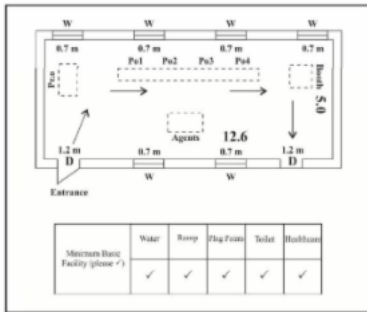

নির্বাচক নিবন্ধন আধিকারিকের স্বাক্ষর

Nazri Naksha

Google Map View

Polling Station Building Front View

Polling Station Front View

Cad View

Key MAP View

বিধানসভা নির্বাচনকেন্দ্রের নং, নাম : 121-হাড়ায়া  
ভাগ নং, নাম : 1-মোল্লা পাড়া