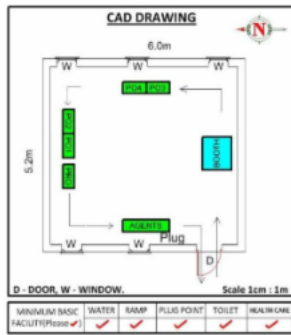

নির্বাচক নিবন্ধন আধিকারিকের স্বাক্ষর

Nazri Naksha

Google Map View

Polling Station Building Front View

Polling Station Front View

Cad View

Key MAP View

বিধানসভা নির্বাচনক্ষেত্রের নং, নাম : 121-হাড়ায়া  
ভাগ নং, নাম : 1-দে পাড়া