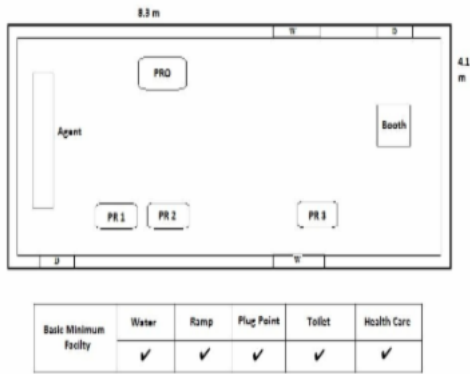

নির্বাচক নিবন্ধন আধিকারিকের স্বাক্ষর

Nazri Naksha

Google Map View

Polling Station Building Front View

Polling Station Front View

Cad View

Key MAP View

1 নাম : ছালামত আলি পিতার নাম: এরসাদ আলি মন্ডল বাড়ির নং : n0091 বয়স : 41 লিঙ্গ : পুরুষ	RXT0891663 ফটো উপলব্ধ	2 নাম : রাজিনা খাতুন পিতার নাম: সালামত আলি বাড়ির নং : এন0091 বয়স : 24 লিঙ্গ : মহিলা	RXT2502730 ফটো উপলব্ধ	3 নাম : রেনুকা ঘোষ স্বামীর নাম: সাচরাম ঘোষ বাড়ির নং : n0077 বয়স : 64 লিঙ্গ : মহিলা	LFH0456319 ফটো উপলব্ধ
4 নাম : মমতাজ বিবি স্বামীর নাম: এলাই বক্স মোল্লা বাড়ির নং : n0092 বয়স : 53 লিঙ্গ : মহিলা	LFH2195246 ফটো উপলব্ধ	5 নাম : ফতেমাবিবি স্বামীর নাম: আমজেদআলি মোল্লা বাড়ির নং : 0073 বয়স : 49 লিঙ্গ : মহিলা	LFH0454116 ফটো উপলব্ধ	6 নাম : মিজানুর মোল্লা পিতার নাম: মোরসেত মোল্লা বাড়ির নং : নং 0074 বয়স : 24 লিঙ্গ : পুরুষ	RXT1988146 ফটো উপলব্ধ
7 নাম : আমিনা খাতুন পিতার নাম: মোরসেত মোল্লা বাড়ির নং : N0074 বয়স : 28 লিঙ্গ : মহিলা	RXT1817071 ফটো উপলব্ধ	8 নাম : লালবিবি স্বামীর নাম: গোলামছাত্তার মোল্লা বাড়ির নং : n0074 বয়স : 71 লিঙ্গ : মহিলা	LFH0454157 ফটো উপলব্ধ	9 নাম : মোরসেত মোল্লা পিতার নাম: শোভান মোল্লা বাড়ির নং : n0074 বয়স : 54 লিঙ্গ : পুরুষ	LFH2629533 ফটো উপলব্ধ
10 নাম : আরসাদ মোল্লা পিতার নাম: শোভান মোল্লা বাড়ির নং : n0074 বয়স : 50 লিঙ্গ : পুরুষ	LFH0454173 ফটো উপলব্ধ	11 নাম : আজমিরা বিবি স্বামীর নাম: আরসাদ মোল্লা বাড়ির নং : n0074 বয়স : 43 লিঙ্গ : মহিলা	LFH2529006 ফটো উপলব্ধ	12 নাম : মইদুল ইসলাম মায়ের নাম: শুকলাল বিবি বাড়ির নং : n0074 বয়স : 34 লিঙ্গ : পুরুষ	RXT1284272 ফটো উপলব্ধ
13 নাম : মাহুজা খাতুন স্বামীর নাম: মইদুল ইসলাম বাড়ির নং : এন0074 বয়স : 36 লিঙ্গ : মহিলা	RXT1272251 ফটো উপলব্ধ	14 নাম : সনৎ ঘোষ পিতার নাম: দুলাল ঘোষ বাড়ির নং : n0042 বয়স : 45 লিঙ্গ : পুরুষ	LFH1333103 ফটো উপলব্ধ	15 নাম : গৌরহরি অধিকারী পিতার নাম: বিশ্বনাথ অধিকারী বাড়ির নং : n0042 বয়স : 44 লিঙ্গ : পুরুষ	LFH1330356 ফটো উপলব্ধ
16 নাম : মায়ী অধিকারী স্বামীর নাম: বিশ্বনাথ অধিকারী বাড়ির নং : n0042 বয়স : 63 লিঙ্গ : মহিলা	LFH0454215 ফটো উপলব্ধ	17 নাম : গৌরা অধিকারী মায়ের নাম: মায়ী অধিকারী বাড়ির নং : n0042 বয়স : 37 লিঙ্গ : পুরুষ	RXT0705160 ফটো উপলব্ধ	18 নাম : মধুমিতা অধিকারী স্বামীর নাম: গৌর হরি অধিকারী বাড়ির নং : 0042 বয়স : 34 লিঙ্গ : মহিলা	RXT1284173 ফটো উপলব্ধ
19 নাম : সাবিনা খাতুন স্বামীর নাম: ফইজুল্লা ইসলাম বাড়ির নং : n0080 বয়স : 33 লিঙ্গ : মহিলা	RXT1984046 ফটো উপলব্ধ	20 নাম : ফইজুল্লা ইসলাম পিতার নাম: এলাইবক্স মোল্লা বাড়ির নং : n0080 বয়স : 38 লিঙ্গ : পুরুষ	RXT0705152 ফটো উপলব্ধ	21 নাম : তাপসী ঘোষ স্বামীর নাম: শঙ্কর ঘোষ বাড়ির নং : n0020 বয়স : 52 লিঙ্গ : মহিলা	LFH0456129 ফটো উপলব্ধ
22 নাম : এলাইবক্স মোল্লা পিতার নাম: পুটে মোল্লা বাড়ির নং : n0008 বয়স : 55 লিঙ্গ : পুরুষ	LFH1977909 ফটো উপলব্ধ	23 নাম : লব ঘোষ পিতার নাম: সুকুমার ঘোষ বাড়ির নং : N0017 বয়স : 25 লিঙ্গ : পুরুষ	RXT1819440 ফটো উপলব্ধ	24 নাম : শঙ্কর ঘোষ পিতার নাম: বেচারাম ঘোষ বাড়ির নং : n0020 বয়স : 56 লিঙ্গ : পুরুষ	LFH0456111 ফটো উপলব্ধ
25 নাম : বাপি ঘোষ পিতার নাম: সুকুমার ঘোষ বাড়ির নং : n0017 বয়স : 36 লিঙ্গ : পুরুষ	RXT0705368 ফটো উপলব্ধ	26 নাম : সন্তু ঘোষ পিতার নাম: রতন ঘোষ বাড়ির নং : n0052 বয়স : 34 লিঙ্গ : পুরুষ	RXT1161355 ফটো উপলব্ধ	27 নাম : পলাশ ঘোষ পিতার নাম: রতন ঘোষ বাড়ির নং : n0052 বয়স : 36 লিঙ্গ : পুরুষ	RXT0789354 ফটো উপলব্ধ
28 নাম : রাকেশ ঘোষ পিতার নাম: ধনঞ্জয় ঘোষ বাড়ির নং : n0056 বয়স : 25 লিঙ্গ : পুরুষ	RXT1991918 ফটো উপলব্ধ	29 নাম : দিপালী ঘোষ স্বামীর নাম: স্বপন ঘোষ বাড়ির নং : n0052 বয়স : 49 লিঙ্গ : মহিলা	LFH0455717 ফটো উপলব্ধ	30 নাম : নিমাই ঘোষ পিতার নাম: ধীরেন্দ্র ঘোষ বাড়ির নং : 0003 বয়স : 56 লিঙ্গ : পুরুষ	LFH0455790 ফটো উপলব্ধ