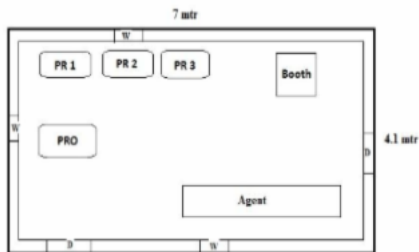

নির্বাচক নিবন্ধন আধিকারিকের স্বাক্ষর

Nazri Naksha

Google Map View

Polling Station Building Front View

Polling Station Front View

Cad View

Basic Minimum Facility	Water	Ramp	Plug Point	Toilet	Health Care
	✓		✓	✓	