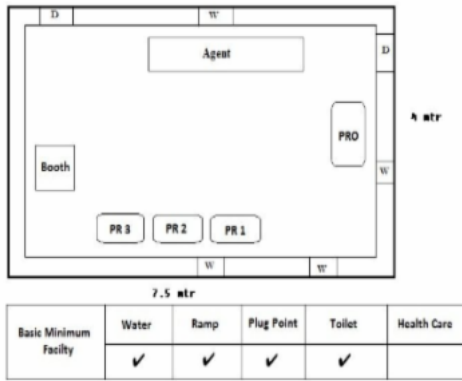

নির্বাচক নিবন্ধন আধিকারিকের স্বাক্ষর

Nazri Naksha

Google Map View

Polling Station Building Front View

Polling Station Front View

Cad View

Key MAP View

1 নাম : হাফিজুর রহমান পিতার নাম: বজলুর রহমান বাড়ির নং : n0111 বয়স : 55 লিঙ্গ : পুরুষ	RXT1059054 ফটো উপলব্ধ	2 নাম : মইনুদ্দিন আহমেদ পিতার নাম: আবুল কালাম বাড়ির নং : n0161 বয়স : 34 লিঙ্গ : পুরুষ	RXT1059427 ফটো উপলব্ধ	3 নাম : ফতেমা বিবি স্বামীর নাম: মোঃ আব্বাস আলি বাড়ির নং : n0067 বয়স : 65 লিঙ্গ : মহিলা	LFH0463216 ফটো উপলব্ধ
4 নাম : মিনহাজ উদ্দিন সিদ্দিকি পিতার নাম: মোঃ আব্বাস আলি বাড়ির নং : n0067 বয়স : 31 লিঙ্গ : পুরুষ	RXT1284801 ফটো উপলব্ধ	5 নাম : মিনুরা বিবি স্বামীর নাম: আনিছুল হক বাড়ির নং : n0137 বয়স : 40 লিঙ্গ : মহিলা	RXT0912162 ফটো উপলব্ধ	6 নাম : সেনজির সাবাতিনি পিতার নাম: জুলফিকার রহমান বাড়ির নং : n0015 বয়স : 29 লিঙ্গ : মহিলা	RXT1526060 ফটো উপলব্ধ
7 নাম : মোস্তাফিজুর রহমান পিতার নাম: হাফিজুর রহমান বাড়ির নং : n0111 বয়স : 27 লিঙ্গ : পুরুষ	RXT1723048 ফটো উপলব্ধ	8 নাম : হবিবুর রহমান মোল্লা পিতার নাম: আতিয়ার মোল্লা বাড়ির নং : n0175 বয়স : 71 লিঙ্গ : পুরুষ	WB/14/097/258005 ফটো উপলব্ধ	9 নাম : হালিমা বিবি স্বামীর নাম: মিরাজুল মণ্ডল বাড়ির নং : n0191 বয়স : 37 লিঙ্গ : মহিলা	RXT0706994 ফটো উপলব্ধ
10 নাম : আছিয়া খাতুন স্বামীর নাম: সিরাজউদ্দিন মোল্লা বাড়ির নং : এন0045 বয়স : 26 লিঙ্গ : মহিলা	IY1866789 ফটো উপলব্ধ	11 নাম : আজিজার রহমান মোল্লা পিতার নাম: ওসমান মোল্লা বাড়ির নং : n0175 বয়স : 62 লিঙ্গ : পুরুষ	LFH0463919 ফটো উপলব্ধ	12 নাম : লুৎফাননেছা বিবি স্বামীর নাম: মোঃ গোলাম রহমান বাড়ির নং : n0175 বয়স : 62 লিঙ্গ : মহিলা	LFH0463901 ফটো উপলব্ধ
13 নাম : ইসমাতারা বিবি স্বামীর নাম: আজিজার মোল্লা বাড়ির নং : n0175 বয়স : 56 লিঙ্গ : মহিলা	LFH0463950 ফটো উপলব্ধ	14 নাম : টুম্পা বিবি স্বামীর নাম: আব্দুর রহমান মোল্লা বাড়ির নং : n0175 বয়স : 35 লিঙ্গ : মহিলা	RXT0912485 ফটো উপলব্ধ	15 নাম : রবিউল ইসলাম মিন্তী পিতার নাম: আব্বাস আলি মিন্তী বাড়ির নং : n0067 বয়স : 38 লিঙ্গ : পুরুষ	RXT1284819 ফটো উপলব্ধ
16 নাম : আনোয়ারা বিবি স্বামীর নাম: এনামুল হক বাড়ির নং : n0137 বয়স : 40 লিঙ্গ : মহিলা	RXT1285014 ফটো উপলব্ধ	17 নাম : আনিছুল হক পিতার নাম: আবু বক্কার মিয়া বাড়ির নং : n0137 বয়স : 46 লিঙ্গ : পুরুষ	RXT0912154 ফটো উপলব্ধ	18 নাম : সামসুর রহমান পিতার নাম: গোলাম রহমান মোল্লা বাড়ির নং : n0175 বয়স : 39 লিঙ্গ : পুরুষ	RXT0912477 ফটো উপলব্ধ
19 নাম : সাহিদুর রহমান মোল্লা পিতার নাম: আজিজার রহমান মোল্লা বাড়ির নং : 125 বয়স : 31 লিঙ্গ : পুরুষ	RXT1417971 ফটো উপলব্ধ	20 নাম : বার্না খাতুন বিবি স্বামীর নাম: কবিবাজ সরদার বাড়ির নং : 102 বয়স : 32 লিঙ্গ : মহিলা	RXT1626274 ফটো উপলব্ধ	21 নাম : রওসোনারা খাতুন স্বামীর নাম: রবিউল ইসলাম সরদার বাড়ির নং : n0207 বয়স : 31 লিঙ্গ : মহিলা	RXT1626407 ফটো উপলব্ধ
22 নাম : নারগীস পারভিন স্বামীর নাম: এছাক মোল্লা বাড়ির নং : n0208 বয়স : 29 লিঙ্গ : মহিলা	RXT1626423 ফটো উপলব্ধ	23 নাম : মনির আলম ওয়ারিশি পিতার নাম: ওয়াজেদ আলী ওয়ারিশি বাড়ির নং : 32 বয়স : 40 লিঙ্গ : পুরুষ	LFH2252732 ফটো উপলব্ধ	24 নাম : আরজিনা খাতুন স্বামীর নাম: মিনাজুল ইসলাম মণ্ডল বাড়ির নং : n0201 বয়স : 36 লিঙ্গ : মহিলা	RXT1044403 ফটো উপলব্ধ
25 নাম : মাসকুরা বিবি স্বামীর নাম: জাহাঙ্গীর আলি বাড়ির নং : n0199 বয়স : 35 লিঙ্গ : মহিলা	RXT0912592 ফটো উপলব্ধ	26 নাম : মঞ্জুরা খাতুন স্বামীর নাম: হাফিজুর রহমান বাড়ির নং : n0111 বয়স : 51 লিঙ্গ : মহিলা	LFH1337203 ফটো উপলব্ধ	27 নাম : মোঃ শাহ আলম পিতার নাম: মোঃ মাহাবুবুর রহমান বাড়ির নং : এন0110 বয়স : 36 লিঙ্গ : পুরুষ	LFH2801520 ফটো উপলব্ধ
28 নাম : জাহেদা খাতুন বিবি স্বামীর নাম: মোঃ শাহ আলম বাড়ির নং : n0110 বয়স : 35 লিঙ্গ : মহিলা	RXT1161884 ফটো উপলব্ধ	29 নাম : কুতুবউদ্দিন মোল্লা পিতার নাম: আজিজার রহমান মোল্লা বাড়ির নং : n0175 বয়স : 26 লিঙ্গ : পুরুষ	RXT2015659 ফটো উপলব্ধ	30 নাম : হাবিবুর রহমান পিতার নাম: আজিজার রহমান বাড়ির নং : n0175 বয়স : 24 লিঙ্গ : পুরুষ	RXT1987395 ফটো উপলব্ধ