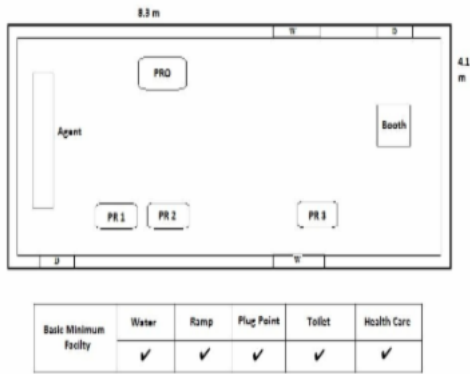

নির্বাচক নিবন্ধন আধিকারিকের স্বাক্ষর

Nazri Naksha

Google Map View

Polling Station Building Front View

Polling Station Front View

Cad View

Key MAP View

বিধানসভা নির্বাচনক্ষেত্রের নং, নাম : 121-হাড়ায়া  
ভাগ নং, নাম : 1-বেহালা