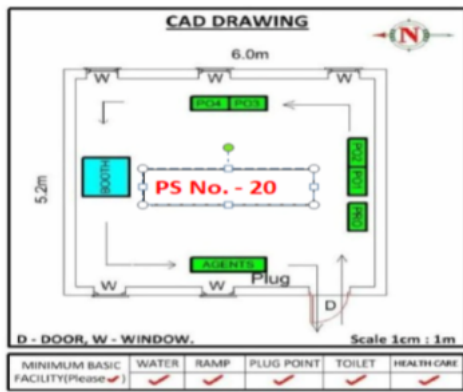

নির্বাচক নিবন্ধন আধিকারিকের স্বাক্ষর

Nazri Naksha

Google Map View

Polling Station Building Front View

Polling Station Front View

Cad View

Key MAP View

বিধানসভা নির্বাচনক্ষেত্রের নং, নাম : 121-হাড়েয়া
ভাগ নং, নাম : 1-দক্ষিণ বহিরা(পূর্বপাড়া ,মধ্যপাড়া)