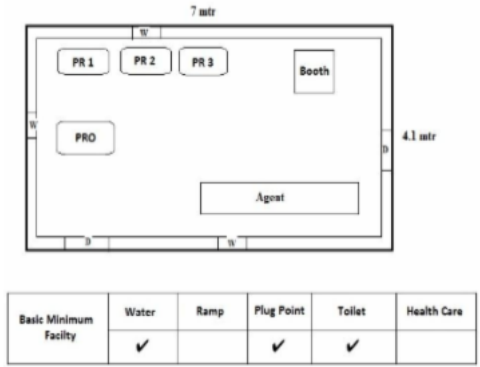

নির্বাচক নিবন্ধন আধিকারিকের স্বাক্ষর

Nazri Naksha

Google Map View

Polling Station Building Front View

Polling Station Front View

Cad View

Key MAP View

1 নাম : সাজেদা বিবি স্বামীর নাম: রসিদ মন্ডল বাড়ির নং : n0131 বয়স : 37 লিঙ্গ : মহিলা	RXT0887992 ফটো উপলব্ধ	2 নাম : গোলাম মোস্তফা পিতার নাম: বাবুরালা মন্ডল বাড়ির নং : n0011 বয়স : 26 লিঙ্গ : পুরুষ	RXT1808856 ফটো উপলব্ধ	3 নাম : রাহিমা বিবি স্বামীর নাম: বাবুর আলি মন্ডল বাড়ির নং : n0011 বয়স : 43 লিঙ্গ : মহিলা	RXT0711002 ফটো উপলব্ধ
4 নাম : খাদিজা খাতুন মায়ের নাম: ফতেমা খাতুন বাড়ির নং : n0135 বয়স : 28 লিঙ্গ : মহিলা	RXT1747781 ফটো উপলব্ধ	5 নাম : হাবিবা খাতুন পিতার নাম: হাফিজুল হান্নান বাড়ির নং : n0133 বয়স : 27 লিঙ্গ : মহিলা	RXT1747765 ফটো উপলব্ধ	6 নাম : সাবুরালা মন্ডল পিতার নাম: হাশেম আলি মন্ডল বাড়ির নং : n0011 বয়স : 45 লিঙ্গ : পুরুষ	LFH2196160 ফটো উপলব্ধ
7 নাম : বাপিউদ্দিন মন্ডল পিতার নাম: আমিন উদ্দিন মন্ডল বাড়ির নং : n0006 বয়স : 33 লিঙ্গ : পুরুষ	RXT1288489 ফটো উপলব্ধ	8 নাম : জেলেমান বিবি স্বামীর নাম: আমিনুদ্দিন মন্ডল বাড়ির নং : n0006 বয়স : 55 লিঙ্গ : মহিলা	LFH0498766 ফটো উপলব্ধ	9 নাম : মর্জিনা বিবি স্বামীর নাম: গোলামরববানী মন্ডল বাড়ির নং : n0072 বয়স : 93 লিঙ্গ : মহিলা	LFH0497560 ফটো উপলব্ধ
10 নাম : আসিস মন্ডল পিতার নাম: আলি হোসেন মন্ডল বাড়ির নং : n0040 বয়স : 33 লিঙ্গ : পুরুষ	RXT1288547 ফটো উপলব্ধ	11 নাম : বাবুরালা মন্ডল পিতার নাম: হাশেম মন্ডল বাড়ির নং : n0011 বয়স : 49 লিঙ্গ : পুরুষ	LFH0497354 ফটো উপলব্ধ	12 নাম : আলিহোসেন মন্ডল পিতার নাম: নুরহোসেন মন্ডল বাড়ির নং : n0040 বয়স : 57 লিঙ্গ : পুরুষ	LFH0497727 ফটো উপলব্ধ
13 নাম : আমিনা মন্ডল স্বামীর নাম: আলিহোসেন মন্ডল বাড়ির নং : n0040 বয়স : 52 লিঙ্গ : মহিলা	LFH0497735 ফটো উপলব্ধ	14 নাম : আজিজ মন্ডল পিতার নাম: আলি হোসেন মন্ডল বাড়ির নং : n0040 বয়স : 34 লিঙ্গ : পুরুষ	RXT0791368 ফটো উপলব্ধ	15 নাম : সাহাবুদ্দিন মন্ডল পিতার নাম: আমিনুদ্দিন মন্ডল বাড়ির নং : N0006 বয়স : 28 লিঙ্গ : পুরুষ	RXT2006054 ফটো উপলব্ধ
16 নাম : আফরিজুল মন্ডল পিতার নাম: হাফিজুল মন্ডল বাড়ির নং : N0072 বয়স : 25 লিঙ্গ : পুরুষ	RXT1979095 ফটো উপলব্ধ	17 নাম : রজিনা বিবি স্বামীর নাম: আনার আলি মন্ডল বাড়ির নং : n0011 বয়স : 37 লিঙ্গ : মহিলা	RXT1288216 ফটো উপলব্ধ	18 নাম : সিরাজুল ইসলাম পিতার নাম: হাশিম আলি মন্ডল বাড়ির নং : n0060 বয়স : 59 লিঙ্গ : পুরুষ	LFH0499285 ফটো উপলব্ধ
19 নাম : আনার আলী মন্ডল পিতার নাম: হাশেম আলি মন্ডল বাড়ির নং : n0011 বয়স : 42 লিঙ্গ : পুরুষ	LFH2196277 ফটো উপলব্ধ	20 নাম : হাবিবুল ইসলাম পিতার নাম: সিরাজুল ইসলাম বাড়ির নং : n0060 বয়স : 27 লিঙ্গ : পুরুষ	RXT1629856 ফটো উপলব্ধ	21 নাম : হাবিবুর রহমান পিতার নাম: সহর আলি মন্ডল বাড়ির নং : n0104 বয়স : 59 লিঙ্গ : পুরুষ	LFH0498543 ফটো উপলব্ধ
22 নাম : মৌবার মন্ডল পিতার নাম: বাবুরালা মন্ডল বাড়ির নং : এন0011 বয়স : 24 লিঙ্গ : পুরুষ	RXT2202901 ফটো উপলব্ধ	23 নাম : রাকিয়া বিবি স্বামীর নাম: হাবিবুর রহমান বাড়ির নং : n0104 বয়স : 52 লিঙ্গ : মহিলা	RXT2235489 ফটো উপলব্ধ	24 নাম : নাজিমুদ্দিন মন্ডল পিতার নাম: সাবুরালা মন্ডল বাড়ির নং : এন0011 বয়স : 23 লিঙ্গ : পুরুষ	RXT2329688 ফটো উপলব্ধ
25 নাম : পারভিনা খাতুন পিতার নাম: হাফিজুল মন্ডল বাড়ির নং : এন0072 বয়স : 22 লিঙ্গ : মহিলা	RXT2329696 ফটো উপলব্ধ	26 নাম : ওলিভিয়া ইসলাম স্বামীর নাম: সাবির হোসেন বাড়ির নং : এন0060 বয়স : 26 লিঙ্গ : মহিলা	AMT1250950 ফটো উপলব্ধ	27 নাম : মেহেরুন নাহার পিতার নাম: জিয়াউল ইসলাম বাড়ির নং : এন0072 বয়স : 22 লিঙ্গ : মহিলা	RXT2423366 ফটো উপলব্ধ
28 নাম : রেহনা খাতুন স্বামীর নাম: বাপিউদ্দিন মন্ডল বাড়ির নং : এন0006 বয়স : 27 লিঙ্গ : মহিলা	RXT2411437 ফটো উপলব্ধ	29 নাম : মোজাহীর মন্ডল পিতার নাম: বাবুরাআলি মন্ডল বাড়ির নং : এন00156 বয়স : 22 লিঙ্গ : পুরুষ	RXT2409779 ফটো উপলব্ধ	30 নাম : হাফিজুল মন্ডল পিতার নাম: গোলাম রব্বানি মন্ডল বাড়ির নং : n0072 বয়স : 53 লিঙ্গ : পুরুষ	LFH0497545 ফটো উপলব্ধ