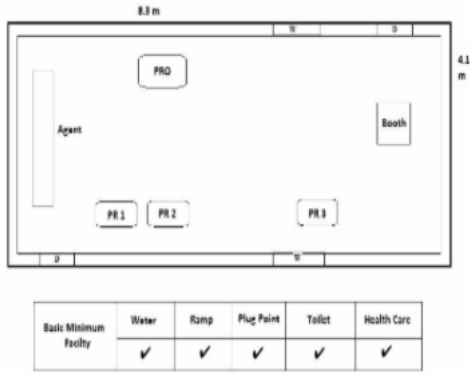

নির্বাচক নিবন্ধন আধিকারিকের স্বাক্ষর

Nazri Naksha

Google Map View

Polling Station Building Front View

Polling Station Front View

Cad View

Key MAP View

1 নাম : জিয়াউল ইসলাম পিতার নাম: সফিক আহমেদ বাড়ির নং : n0178 বয়স : 62 লিঙ্গ : পুরুষ	LFH1972199 ফটো উপলব্ধ	2 নাম : মনোয়ারা বিবি স্বামীর নাম: রফিক মোল্লা বাড়ির নং : n0141 বয়স : 56 লিঙ্গ : মহিলা	WB/14/097/243441 ফটো উপলব্ধ	3 নাম : আয়সা বিবি পিতার নাম: তৈয়বুর মোল্লা বাড়ির নং : n0141 বয়স : 40 লিঙ্গ : মহিলা	RXT0712315 ফটো উপলব্ধ
4 নাম : ছুরমান নেছা স্বামীর নাম: এফান আলি বাড়ির নং : n0255 বয়স : 60 লিঙ্গ : মহিলা	LFH0468207 ফটো উপলব্ধ	5 নাম : পঞ্চগনন গান্ধী পিতার নাম: উৎকর্ষ গান্ধী বাড়ির নং : n0256 বয়স : 64 লিঙ্গ : পুরুষ	RXT1528579 ফটো উপলব্ধ	6 নাম : তরিকুল ইসলাম মোল্লা পিতার নাম: সহিদুল্লাহ মোল্লা বাড়ির নং : n0166 বয়স : 42 লিঙ্গ : পুরুষ	LFH2194850 ফটো উপলব্ধ
7 নাম : মহিবুল ইসলাম পিতার নাম: সহিদুল্লাহ মোল্লা বাড়ির নং : n0166 বয়স : 35 লিঙ্গ : পুরুষ	RXT1289586 ফটো উপলব্ধ	8 নাম : লতিফাননেছা স্বামীর নাম: সহিদুল্লাহ মোল্লা বাড়ির নং : n0166 বয়স : 61 লিঙ্গ : মহিলা	LFH0440057 ফটো উপলব্ধ	9 নাম : রহিমা বিবি স্বামীর নাম: নুর ইসলাম মোল্লা বাড়ির নং : n0166 বয়স : 37 লিঙ্গ : মহিলা	RXT0921973 ফটো উপলব্ধ
10 নাম : মমতাজ বিবি স্বামীর নাম: মোঃ আকবর মোল্লা বাড়ির নং : n0230 বয়স : 36 লিঙ্গ : মহিলা	RXT0922112 ফটো উপলব্ধ	11 নাম : মর্জিনাবিবি স্বামীর নাম: মানিক মোল্লা বাড়ির নং : n0134 বয়স : 57 লিঙ্গ : মহিলা	LFH0439869 ফটো উপলব্ধ	12 নাম : মঞ্জুরা বিবি স্বামীর নাম: রইছুদ্দিন মোল্লা বাড়ির নং : n0134 বয়স : 36 লিঙ্গ : মহিলা	RXT0921833 ফটো উপলব্ধ
13 নাম : মনুয়ারাবিবি স্বামীর নাম: সফিক মোল্লা বাড়ির নং : n0139 বয়স : 66 লিঙ্গ : মহিলা	LFH0436717 ফটো উপলব্ধ	14 নাম : হাবিবর মোল্লা পিতার নাম: সফিক মোল্লা বাড়ির নং : n0139 বয়স : 61 লিঙ্গ : পুরুষ	LFH0436725 ফটো উপলব্ধ	15 নাম : হারান ঘোষ পিতার নাম: তারিনী ঘোষ বাড়ির নং : n0092 বয়স : 40 লিঙ্গ : পুরুষ	RXT0712521 ফটো উপলব্ধ
16 নাম : হারানী ঘোষ স্বামীর নাম: লক্ষ্মীকান্ত ঘোষ বাড়ির নং : n0092 বয়স : 63 লিঙ্গ : মহিলা	LFH0437533 ফটো উপলব্ধ	17 নাম : ফিরোজ মোল্লা পিতার নাম: আশরাফ আলি বাড়ির নং : n0107 বয়স : 36 লিঙ্গ : পুরুষ	RXT1165141 ফটো উপলব্ধ	18 নাম : সত্য বাহাদুর পিতার নাম: মান বাহাদুর বাড়ির নং : n0036 বয়স : 50 লিঙ্গ : পুরুষ	LFH0438218 ফটো উপলব্ধ
19 নাম : সন বাহাদুর পিতার নাম: মান বাহাদুর বাড়ির নং : n0036 বয়স : 53 লিঙ্গ : পুরুষ	RXT0921304 ফটো উপলব্ধ	20 নাম : পিঞ্জরা বিবি স্বামীর নাম: ওলি খাঁ বাড়ির নং : n0254 বয়স : 32 লিঙ্গ : মহিলা	RXT1291970 ফটো উপলব্ধ	21 নাম : তৈয়বুর মোল্লা পিতার নাম: আজিমসা মোল্লা বাড়ির নং : n0139 বয়স : 49 লিঙ্গ : পুরুষ	RXT1556067 ফটো উপলব্ধ
22 নাম : নয়ন তারা বিবি স্বামীর নাম: নাসির উদ্দিন মোল্লা বাড়ির নং : n0260 বয়স : 35 লিঙ্গ : মহিলা	RXT0917500 ফটো উপলব্ধ	23 নাম : জমাতি বিবি স্বামীর নাম: ইদ্রিসআলী বিবি বাড়ির নং : n0113 বয়স : 51 লিঙ্গ : মহিলা	LFH0436402 ফটো উপলব্ধ	24 নাম : রেহানা বিবি স্বামীর নাম: আব্দুল রাকিব বৈদ্য বাড়ির নং : 103 বয়স : 31 লিঙ্গ : মহিলা	RXT1630862 ফটো উপলব্ধ
25 নাম : আরিফুল মোল্লা পিতার নাম: আসরাফ আলি মোল্লা বাড়ির নং : n0107 বয়স : 28 লিঙ্গ : পুরুষ	RXT1630854 ফটো উপলব্ধ	26 নাম : নাজিমা বিবি স্বামীর নাম: মহব্বার খাঁ বাড়ির নং : n0176 বয়স : 37 লিঙ্গ : মহিলা	RXT0712406 ফটো উপলব্ধ	27 নাম : মুহব্বর খাঁ পিতার নাম: মুজিবর খাঁ বাড়ির নং : n0176 বয়স : 44 লিঙ্গ : পুরুষ	LFH2294890 ফটো উপলব্ধ
28 নাম : নছিবর খাঁ মায়ের নাম: আসুরা বিবি বাড়ির নং : 0182 বয়স : 36 লিঙ্গ : পুরুষ	LFH2800209 ফটো উপলব্ধ	29 নাম : আসুরা বিবি স্বামীর নাম: মুজিবর মোল্লা বাড়ির নং : n0176 বয়স : 55 লিঙ্গ : মহিলা	LFH0437053 ফটো উপলব্ধ	30 নাম : কানিজ ফতেমা বিবি স্বামীর নাম: বাবুল মোল্লা বাড়ির নং : n0155 বয়স : 34 লিঙ্গ : মহিলা	RXT1289479 ফটো উপলব্ধ