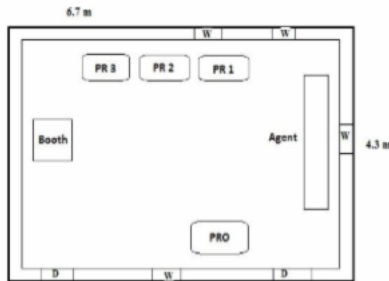

নির্বাচক নিবন্ধন আধিকারিকের স্বাক্ষর

Nazri Naksha

Google Map View

Polling Station Building Front View

Polling Station Front View

Cad View

Basic Minimum Facility	Water	Ramp	Plug Point	Toilet	Health Care
	✓		✓	✓	✓