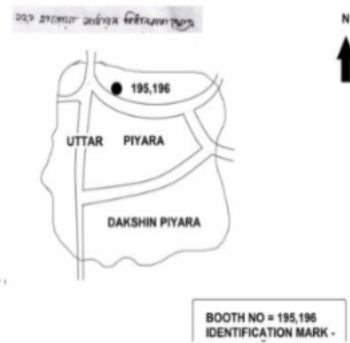

Key MAP View