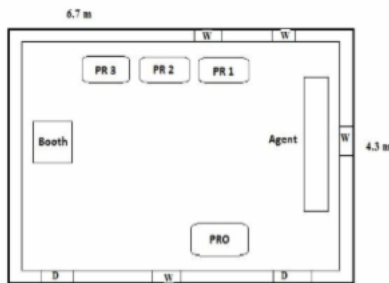

নির্বাচক নিবন্ধন আধিকারিকের স্বাক্ষর

Nazri Naksha

Google Map View

Polling Station Building Front View

Polling Station Front View

Cad View

Basic Minimum Facility	Water	Ramp	Plug Point	Toilet	Health Care
	✓		✓	✓	✓