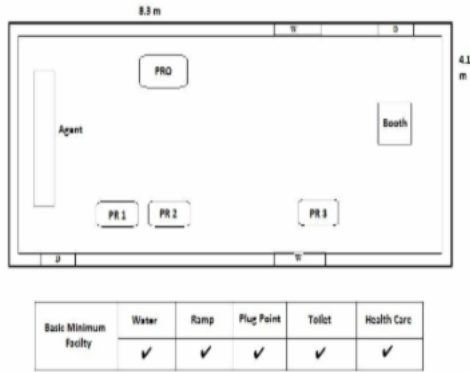

নির্বাচক নিবন্ধন আধিকারিকের স্বাক্ষর

Nazri Naksha

Google Map View

Polling Station Building Front View

Polling Station Front View

Cad View

Key MAP View

1 নাম : মালতী কাহার স্বামীর নাম: নিরঞ্জন কাহার বাড়ির নং : 086 বয়স : 37 লিঙ্গ : মহিলা	RXT1061605 ফটো উপলব্ধ	2 নাম : জীবন কাহার পিতার নাম: গোপাল কাহার বাড়ির নং : n0128 বয়স : 30 লিঙ্গ : পুরুষ	RXT1726181 ফটো উপলব্ধ	3 নাম : রেখা কাহার স্বামীর নাম: বিকাশ কাহার বাড়ির নং : n0163 বয়স : 39 লিঙ্গ : মহিলা	RXT1291673 ফটো উপলব্ধ
4 নাম : বিকাশ কাহার পিতার নাম: লক্ষী কাহার বাড়ির নং : n0162 বয়স : 40 লিঙ্গ : পুরুষ	RXT1291681 ফটো উপলব্ধ	5 নাম : বাপ্পা কাহার পিতার নাম: নিমাই কাহার বাড়ির নং : n0170 বয়স : 35 লিঙ্গ : পুরুষ	RXT1424514 ফটো উপলব্ধ	6 নাম : সুমা কাহার স্বামীর নাম: বাপ্পা কাহার বাড়ির নং : 001 বয়স : 30 লিঙ্গ : মহিলা	RXT1632009 ফটো উপলব্ধ
7 নাম : অঞ্জনা কাহার পিতার নাম: লক্ষী কাহার বাড়ির নং : 092 বয়স : 37 লিঙ্গ : মহিলা	RXT1835511 ফটো উপলব্ধ	8 নাম : মায়ী কাহার স্বামীর নাম: গোপাল কাহার বাড়ির নং : 86 বয়স : 54 লিঙ্গ : মহিলা	LFH0479865 ফটো উপলব্ধ	9 নাম : গোপাল কাহার পিতার নাম: শিবু কাহার বাড়ির নং : 086 বয়স : 59 লিঙ্গ : পুরুষ	LFH2309110 ফটো উপলব্ধ
10 নাম : লক্ষী কাহার পিতার নাম: চারু কাহার বাড়ির নং : 092 বয়স : 71 লিঙ্গ : পুরুষ	LFH0479808 ফটো উপলব্ধ	11 নাম : গোষ্ঠ কাহার পিতার নাম: নিমাই কাহার বাড়ির নং : 001 বয়স : 42 লিঙ্গ : পুরুষ	RXT1062223 ফটো উপলব্ধ	12 নাম : নিমাই কাহার পিতার নাম: শিবু কাহার বাড়ির নং : 86 বয়স : 61 লিঙ্গ : পুরুষ	LFH0479840 ফটো উপলব্ধ
13 নাম : পরান কাহার পিতার নাম: নিমাই কাহার বাড়ির নং : n0115 বয়স : 26 লিঙ্গ : পুরুষ	RXT1983758 ফটো উপলব্ধ	14 নাম : জবা কাহার স্বামীর নাম: জীবন কাহার বাড়ির নং : এন086 বয়স : 24 লিঙ্গ : মহিলা	RXT2266575 ফটো উপলব্ধ	15 নাম : নিরঞ্জন কাহার পিতার নাম: রনো কাহার বাড়ির নং : 086 বয়স : 43 লিঙ্গ : পুরুষ	LFH2309128 ফটো উপলব্ধ
16 নাম : নমিতা কাহার স্বামীর নাম: লক্ষী কাহার বাড়ির নং : n0141 বয়স : 63 লিঙ্গ : মহিলা	LFH0479816 ফটো উপলব্ধ	17 নাম : শতান্ধী কাহার পিতার নাম: লক্ষী কাহার বাড়ির নং : n0127 বয়স : 35 লিঙ্গ : মহিলা	RXT1726694 ফটো উপলব্ধ	18 নাম : নারান কাহার পিতার নাম: লক্ষী কাহার বাড়ির নং : n0127 বয়স : 34 লিঙ্গ : পুরুষ	RXT1726702 ফটো উপলব্ধ
19 নাম : সবিতা কাহার স্বামীর নাম: নিমাই কাহার বাড়ির নং : 086 বয়স : 56 লিঙ্গ : মহিলা	LFH0479857 ফটো উপলব্ধ	20 নাম : রনো কাহার স্বামীর নাম: শিবু কাহার বাড়ির নং : 86 বয়স : 86 লিঙ্গ : মহিলা	LFH0479832 ফটো উপলব্ধ	21 নাম : টুম্পা কাহার স্বামীর নাম: গোষ্ঠ কাহার বাড়ির নং : 001 বয়স : 36 লিঙ্গ : মহিলা	RXT0924910 ফটো উপলব্ধ
22 নাম : ষষ্টি গাইন স্বামীর নাম: সুকুমার গাইন বাড়ির নং : n0169 বয়স : 57 লিঙ্গ : মহিলা	LFH2632172 ফটো উপলব্ধ	23 নাম : সুকুমার গাইন পিতার নাম: দুলাল গাইন বাড়ির নং : n0171 বয়স : 66 লিঙ্গ : পুরুষ	LFH2632164 ফটো উপলব্ধ	24 নাম : কবিতা গাইন স্বামীর নাম: তাপস গাইন বাড়ির নং : এন0161 বয়স : 26 লিঙ্গ : মহিলা	RXT2330736 ফটো উপলব্ধ
25 নাম : কাঞ্চাল গাইন পিতার নাম: নন্দ গাইন বাড়ির নং : 99 বয়স : 30 লিঙ্গ : পুরুষ	RXT1631977 ফটো উপলব্ধ	26 নাম : দিপুবালা গাইন স্বামীর নাম: তপন গাইন বাড়ির নং : n0194 বয়স : 45 লিঙ্গ : মহিলা	LFH1338623 ফটো উপলব্ধ	27 নাম : অর্জুন গাইন পিতার নাম: বেলো গাইন বাড়ির নং : n0009 বয়স : 36 লিঙ্গ : পুরুষ	RXT1529783 ফটো উপলব্ধ
28 নাম : দাসী বালা গাইন পিতার নাম: নিমাই সরদার বাড়ির নং : 100 বয়স : 43 লিঙ্গ : মহিলা	RXT1291715 ফটো উপলব্ধ	29 নাম : নাগোর গাইন পিতার নাম: বেলো গাইন বাড়ির নং : n0009 বয়স : 31 লিঙ্গ : পুরুষ	RXT1811116 ফটো উপলব্ধ	30 নাম : ভীম গাইন পিতার নাম: কেস্ত গাইন বাড়ির নং : 099 বয়স : 34 লিঙ্গ : পুরুষ	RXT1424779 ফটো উপলব্ধ