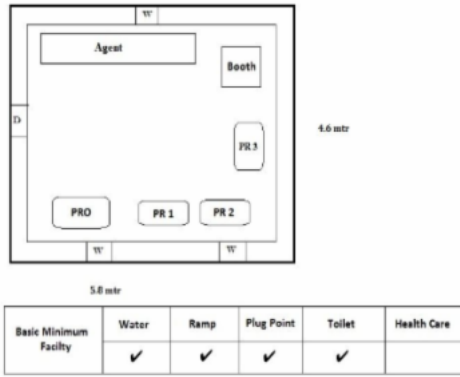

নির্বাচক নিবন্ধন আধিকারিকের স্বাক্ষর

Nazri Naksha

Google Map View

Polling Station Building Front View

Polling Station Front View

Cad View

Key MAP View

1 নাম : টুটুল সরদার পিতার নাম : সুহাজান সরদার বাড়ির নং : N0220 বয়স : 40 লিঙ্গ : পুরুষ	RXT1166123 ফটো উপলব্ধ	2 নাম : রহিমা বিবি স্বামীর নাম : জুমান আলি মিস্ত্রি বাড়ির নং : n0069 বয়স : 43 লিঙ্গ : মহিলা	RXT0923136 ফটো উপলব্ধ	3 নাম : মোহাঃ জাহানারা খাতুন মায়ের নাম : সাহানারা বেওয়া বাড়ির নং : n0069 বয়স : 30 লিঙ্গ : মহিলা	RXT1530526 ফটো উপলব্ধ
4 নাম : আজান আলি পিতার নাম : হয়াত মোল্যা বাড়ির নং : n0131 বয়স : 29 লিঙ্গ : পুরুষ	RXT1530500 ফটো উপলব্ধ	5 নাম : রিজিয়া বিবি পিতার নাম : ইমাম আলি মোল্যা বাড়ির নং : n0003 বয়স : 57 লিঙ্গ : মহিলা	RXT1061811 ফটো উপলব্ধ	6 নাম : আফরোজ মোল্লা মায়ের নাম : রিজিয়া বিবি বাড়ির নং : n0003 বয়স : 31 লিঙ্গ : পুরুষ	RXT1530278 ফটো উপলব্ধ
7 নাম : নাসির মোল্যা পিতার নাম : ইমাম আলী বাড়ির নং : n0003 বয়স : 38 লিঙ্গ : পুরুষ	RXT0715490 ফটো উপলব্ধ	8 নাম : ছালেহা বিবি স্বামীর নাম : ফজের আলি মোল্লা বাড়ির নং : 03 বয়স : 34 লিঙ্গ : মহিলা	RXT1291251 ফটো উপলব্ধ	9 নাম : ছামুদা বিবি স্বামীর নাম : রজব মোল্লা বাড়ির নং : n0018 বয়স : 51 লিঙ্গ : মহিলা	LFH0483990 ফটো উপলব্ধ
10 নাম : রসিদা বিবি স্বামীর নাম : রাজু মোল্যা বাড়ির নং : n0005 বয়স : 38 লিঙ্গ : মহিলা	RXT0715466 ফটো উপলব্ধ	11 নাম : মরিয়ম বিবি স্বামীর নাম : কালিম মোল্যা বাড়ির নং : n0005 বয়স : 35 লিঙ্গ : মহিলা	RXT1530179 ফটো উপলব্ধ	12 নাম : এরসাদ আলি মোল্ল্যা পিতার নাম : রহমান মোল্ল্যা বাড়ির নং : n0005 বয়স : 29 লিঙ্গ : পুরুষ	RXT1530161 ফটো উপলব্ধ
13 নাম : আমেনা বিবি স্বামীর নাম : অজেত মোল্লা বাড়ির নং : n0006 বয়স : 61 লিঙ্গ : মহিলা	LFH0483669 ফটো উপলব্ধ	14 নাম : রেজাউল মোল্লা পিতার নাম : অজেত মোল্লা বাড়ির নং : n0006 বয়স : 43 লিঙ্গ : পুরুষ	LFH1986470 ফটো উপলব্ধ	15 নাম : ছাকিলা বিবি পিতার নাম : অজেত মোল্যা বাড়ির নং : 006 বয়স : 42 লিঙ্গ : মহিলা	RXT1424548 ফটো উপলব্ধ
16 নাম : নাজমা খাতুন বিবি স্বামীর নাম : রেজাউল মোল্ল্যা বাড়ির নং : n0006 বয়স : 43 লিঙ্গ : মহিলা	RXT1061837 ফটো উপলব্ধ	17 নাম : সাবিনা বিবি স্বামীর নাম : মোজাফফার মন্ডল বাড়ির নং : n0214 বয়স : 39 লিঙ্গ : মহিলা	RXT0924621 ফটো উপলব্ধ	18 নাম : আব্দুল ছালাম মোল্যা পিতার নাম : অমবত মোল্যা বাড়ির নং : n0005 বয়স : 41 লিঙ্গ : মহিলা	RXT1530203 ফটো উপলব্ধ
19 নাম : মফিজুল মোল্যা পিতার নাম : মোসারার মোল্যা বাড়ির নং : n0009 বয়স : 36 লিঙ্গ : পুরুষ	RXT0715532 ফটো উপলব্ধ	20 নাম : খোদেজা বিবি স্বামীর নাম : মফিজুল মোল্যা বাড়ির নং : 009 বয়স : 32 লিঙ্গ : মহিলা	RXT1291285 ফটো উপলব্ধ	21 নাম : হাফিজুল মোল্যা পিতার নাম : মোসারার মোল্যা বাড়ির নং : n0009 বয়স : 35 লিঙ্গ : পুরুষ	RXT1291186 ফটো উপলব্ধ
22 নাম : মৌসুমি বিবি স্বামীর নাম : আলি হোসেন বাড়ির নং : n0061 বয়স : 28 লিঙ্গ : মহিলা	RXT1727023 ফটো উপলব্ধ	23 নাম : তসলিমা বিবি স্বামীর নাম : আজিজুল মোল্যা বাড়ির নং : 18 বয়স : 31 লিঙ্গ : মহিলা	RXT1632546 ফটো উপলব্ধ	24 নাম : রুপা বিবি স্বামীর নাম : হাফিজুল মোল্যা বাড়ির নং : 274 বয়স : 30 লিঙ্গ : মহিলা	RXT1424456 ফটো উপলব্ধ
25 নাম : ফিরোজ আলি পিতার নাম : মুনসুর আলি মোল্যা বাড়ির নং : n0202 বয়স : 42 লিঙ্গ : পুরুষ	LFH2302552 ফটো উপলব্ধ	26 নাম : আচিরন বেওয়া স্বামীর নাম : আজগার আলি মোল্লা বাড়ির নং : n0061 বয়স : 35 লিঙ্গ : মহিলা	LFH0483685 ফটো উপলব্ধ	27 নাম : খাদিজা বিবি পিতার নাম : রজব আলি মেল্ল্যা বাড়ির নং : n0018 বয়স : 30 লিঙ্গ : মহিলা	RXT1530237 ফটো উপলব্ধ
28 নাম : আশরাফ মোল্লা পিতার নাম : আমির আলি মোল্লা বাড়ির নং : n0018 বয়স : 43 লিঙ্গ : পুরুষ	RXT1061845 ফটো উপলব্ধ	29 নাম : আজিজুল মোল্যা পিতার নাম : রজব আলি মোল্যা বাড়ির নং : 18 বয়স : 33 লিঙ্গ : পুরুষ	RXT1291319 ফটো উপলব্ধ	30 নাম : রহিমা বিবি স্বামীর নাম : আমিরআলী মোল্লা বাড়ির নং : n0018 বয়স : 66 লিঙ্গ : মহিলা	LFH0483982 ফটো উপলব্ধ